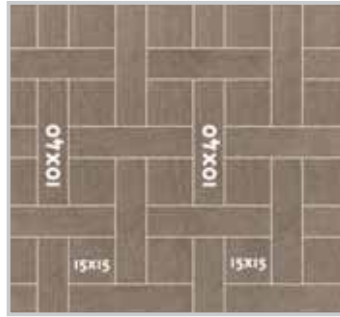

Gray B Cod. 819355 € 50,00
15x15 / 5⁷/₈"x5⁷/₈"
10x40 / 4"x15³/₄"