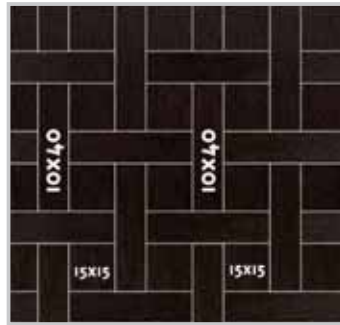

Dark B Cod. 819352 € 50,00
15x15 / 5⁷/₈"x5⁷/₈"
10x40 / 4"x15³/₄"