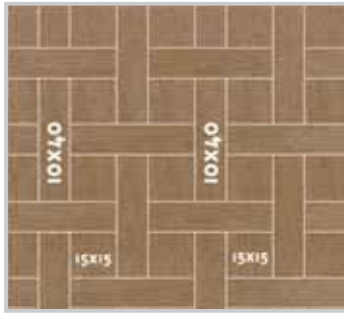

Warm B Cod.819364 € 50,00
15x15 / 5⁷/₈"x5⁷/₈"
10x40 / 4"x15³/₄"