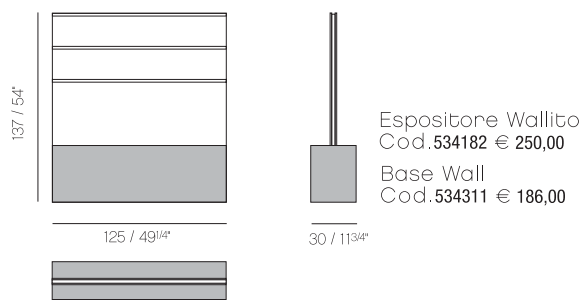

## Pannelli Wall

Base Wall a L  
125x40x18 cm / 49<sup>1/4</sup> x 15<sup>3/4</sup> x 7<sup>3/8</sup>"  
Cod. 534281 € 95,00

Base Wall L 31,25  
31,25x40x18 cm / 12<sup>1/4</sup> x 15<sup>3/4</sup> x 7<sup>3/8</sup>"  
Cod. 534280 € 95,00