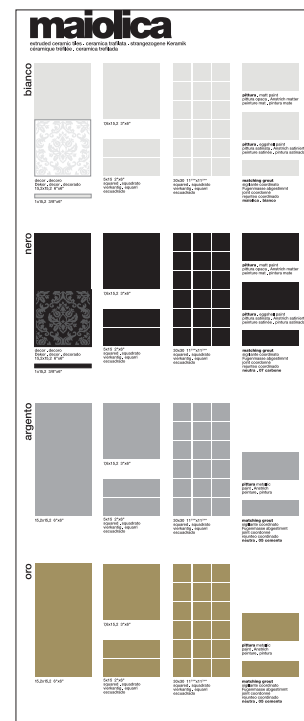

casamood

vetro

materiali: ceramica, metallo, coordinato
 colori: bianco, grigio, verde, giallo
 materiali: ceramica, metallo, coordinato
 colori: bianco, grigio, verde, giallo
 materiali: ceramica, metallo, coordinato
 colori: bianco, grigio, verde, giallo

bianco

nero

argento

oro

817416
neutra . 01 bianco

817417
neutra . 02 avorio

817418
neutra . 03 silver

817419
neutra . 04 tortora

817420
neutra . 05 cemento

817421
neutra . 06 moka

817422
neutra . 07 carbone

boards 80x190

817410
clays . nordic

817411
clays . moresque

817412
clays . caribbean

817413
clays . metropolitan

817414
clays . country

817415
clays . urban

	euro	\$
boards 80x190	230	325

817406
neutra . summary board

817407
clays . summary board

817408
vetro . summary board

817409
maiolica . summary board

	euro	\$
boards 80x190	230	325