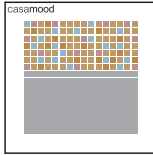

817449
vetro . mosaico metalli . cromo
maiolica . argento
maiolica . argento . quarter round