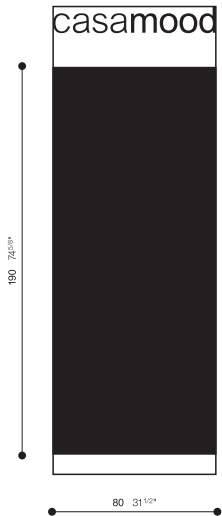

80x190

casamood

neutra

07 carbone

matching adhesive - adesivo coordinato - Kleber abgestimmt
cote coordonné - cemento cota coordinado
matching grout - sigillante coordinato - Fugenmasse abgestimmt
joint coordonné - rejunte coordinado

www.conceptstore.com/it/casamood/neutra_07_carbone

casamood

neutra

01 bianco

02 avorio

03 silver

04 tortora

05 cemento

06 mokka

07 carbone

www.conceptstore.com/it/casamood/neutra

casamood

clays

nordic

matching grout - sigillante coordinato
Fugenmasse abgestimmt - joint coordonné
Rejunte coordinado - juntas coordinadas

www.conceptstore.com/it/casamood/clays_nordic