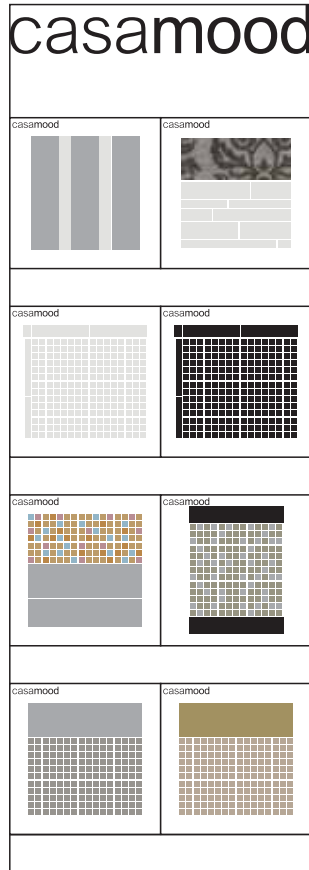

230 90^{3/8"}

240 94^{3/8"}

12 4^{3/8"}

90 35^{3/8"}

4 1^{1/2"}

4 1^{1/2"}

80 31^{1/2"}

80 31^{1/2"}

visual + base

	euro	\$
2 visual	800	1.040
2 base	300	390
visual + base . complete system	1.100	1.430

40x40

80x90

80x190

The fastening system is supplied with the panel.
 Il sistema di aggancio è fornito insieme al pannello.
 Das Einhängesystem wird zusammen mit der Tafel geliefert.
 El sistema de enganche se su ministra con el panel.
 Le système de fixation est fourni avec le panneau.

40x40

80x90

80x190

boards 40x40

817435
maiolica . argento
maiolica . bianco . stick liner

817436
vetro . listello sfalsato . neutra . 01 bianco lux
thin . victor . shine

817437
vetro . listello sfalsato . neutra . 07 carbone lux
thin . victor . glossy