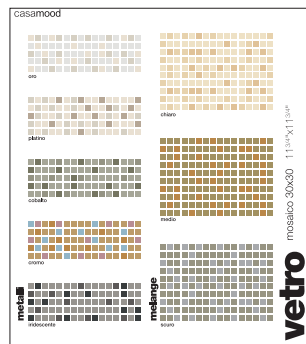

casamood

bianco
ilva
cemento
indio

maïolica

casamood

01 bianco
02 avorio
03 ilva
04 tortora
06 cemento
08 indio
07 carbone

40x40 10"x10"

clays

boards 80x90

817423
neutra summary board A

817424
neutra summary board B

817425
clays summary board

817426
maiolica summary board

817427
vetro . neutra . summary board

817428
vetro . metalli . melange
summary board

817429
vetro . listello dritto . neutra
07 carbone
thin . victor . glossy

817430
vetro . listello sfalsato . neutra
04 tortora
thin . victor . shine

817431
maiolica . bianco
maiolica . bianco . bullnose
maiolica . bianco . doppio bullnose
thin . iki . red

817432
vetro . mosaico melange . scuro
maiolica . nero
maiolica . nero . stick liner
maiolica . nero . doppio bullnose