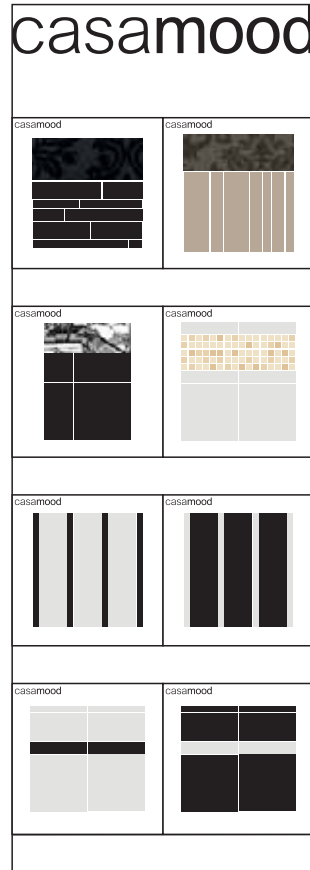

visual + base

	euro	\$
2 visual	800	1.040
2 base	300	390
visual + base . complete system	1.100	1.430

40x40

80x90

80x190

The fastening system is supplied with the panel.
 Il sistema di aggancio è fornito insieme al pannello.
 Das Einhängesystem wird zusammen mit der Tafel geliefert.
 El sistema de enganche se su ministra con el panel.
 Le système de fixation est fourni avec le panneau.

40x40

80x90

80x190

boards 40x40

817435
maiolica . argento
maiolica . bianco . stick liner

817436
vetro . listello sfalsato . neutra . 01 bianco lux
thin . victor . shine

817437
vetro . listello sfalsato . neutra . 07 carbone lux
thin . victor . glossy