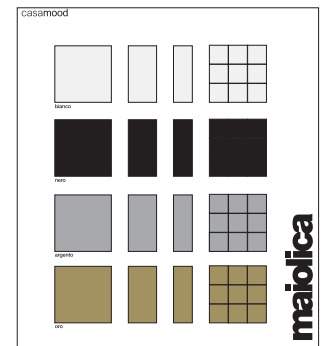

mosaico 30x30 11.81"x11.81"

vetro

metalli
mezzogiorno

casamood

01 bianco
02 avorio
03 ilva
04 tortora
06 cemento
08 indio
07 carbone

10x60 4"x23.23"

neutra

casamood

casamood

bianco
ilva
cemento
indio

maïolica

casamood

01 bianco
02 avorio
03 ilva
04 tortora
06 cemento
08 indio
07 carbone

40x40 10"x10"

clays

boards 80x90

817423
neutra summary board A

817424
neutra summary board B

817425
clays summary board

817426
maiolica summary board

817427
vetro . neutra . summary board

817428
vetro . metalli . melange
summary board

817429
vetro . listello dritto . neutra
07 carbone
thin . victor . glossy