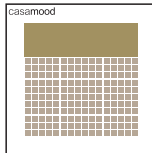

817454
maiolica . nero
maiolica . bianco . matita

boards 40x40

817455
maiolica . argento

817456
vetro . mosaico neutra . 05 cemento lux
maiolica . argento . quarter round
maiolica . argento

817457
vetro . mosaico neutra . 04 tortora lux
maiolica . oro . quarter round
maiolica . oro

817458
maiolica . bianco
maiolica . bianco . quarter round
maiolica . nero . stick liner

817459
maiolica . nero
maiolica . nero . quarter round
maiolica . bianco . stick liner

817460
maiolica . nero . decoro