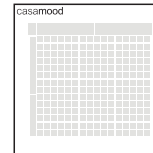

817442
vetro . mosaico neutra . 01 bianco lux
maiolica . bianco . stick liner . angolare
maiolica . bianco . angolare esterno stick liner
maiolica . bianco . quarter round