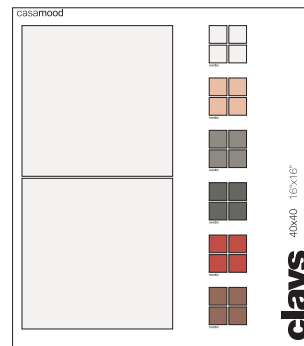

817425
clays summary board