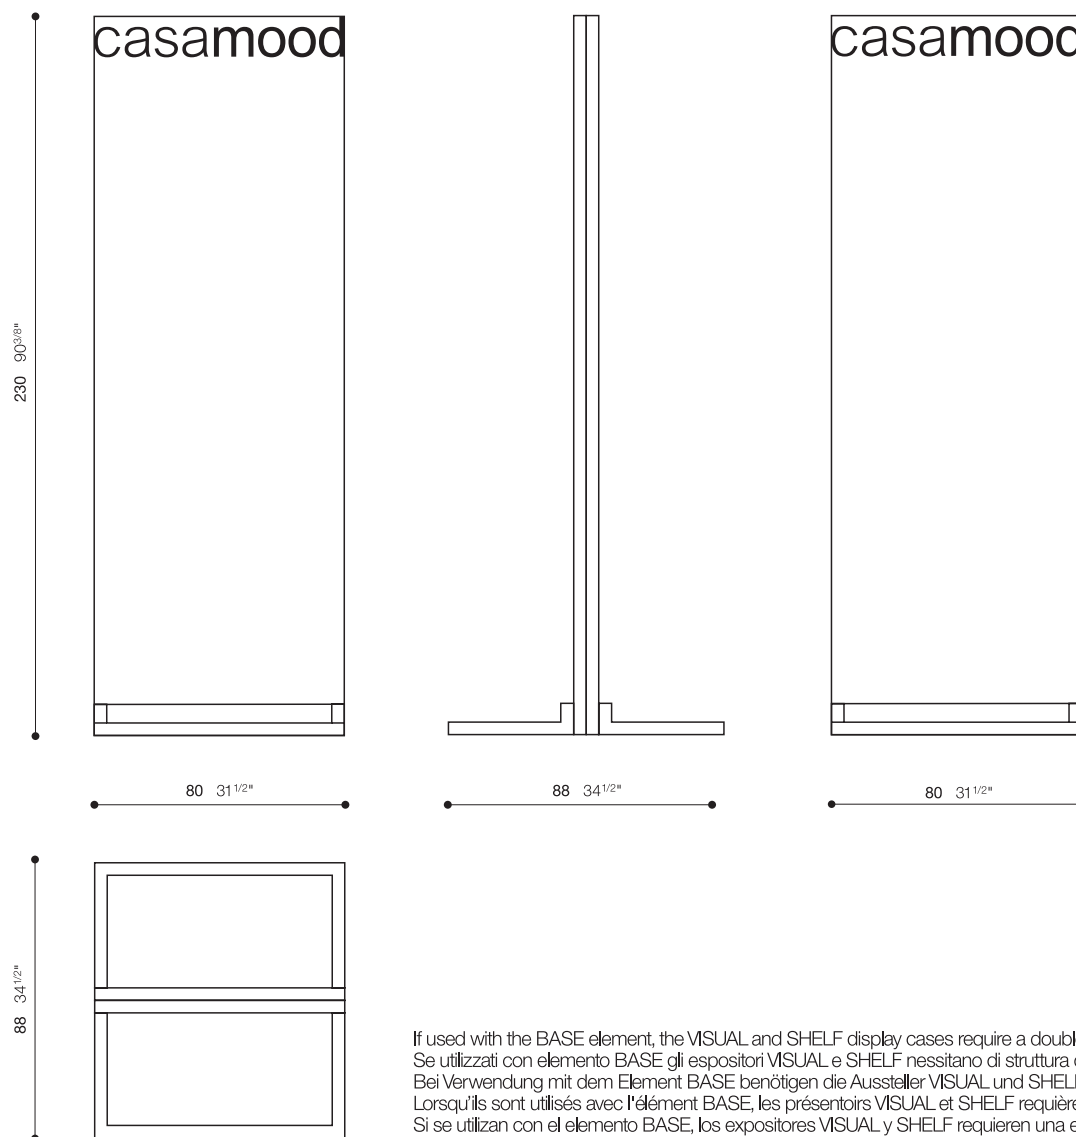

visual + base

If used with the BASE element, the VISUAL and SHELF display cases require a double structure (see drawing).
Se utilizzati con elemento BASE gli espositori VISUAL e SHELF necessitano di struttura doppia (vedi disegno).
Bei Verwendung mit dem Element BASE benötigen die Aussteller VISUAL und SHELF eine doppelte Struktur (siehe Zeichnung).
Lorsqu'ils sont utilisés avec l'élément BASE, les présentoirs VISUAL et SHELF requièrent une structure double (voir dessin).
Si se utilizan con el elemento BASE, los expositores VISUAL y SHELF requieren una estructura doble (véase el dibujo).