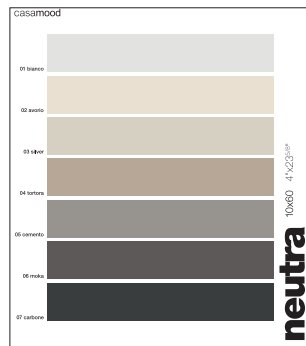

mosaico 30x30 11.81"x11.81"

vetro

metalli
mezzogiorno

casamood

01 bianco
02 avorio
03 ilva
04 tortora
06 cemento
08 indio
07 carbone

10x60 4"x23.23"

neutra

casamood

casamood

bianco
ilva
cemento
indio

maïolica

casamood

01 bianco
02 avorio
03 ilva
04 tortora
06 cemento
08 indio
07 carbone

40x40 10"x10"

clays

boards 80x90

817423
neutra summary board A

817424
neutra summary board B

817425
clays summary board

817426
maiolica summary board

817427
vetro . neutra . summary board

817428
vetro . metalli . melange
summary board

817429
vetro . listello dritto . neutra
07 carbone
thin . victor . glossy