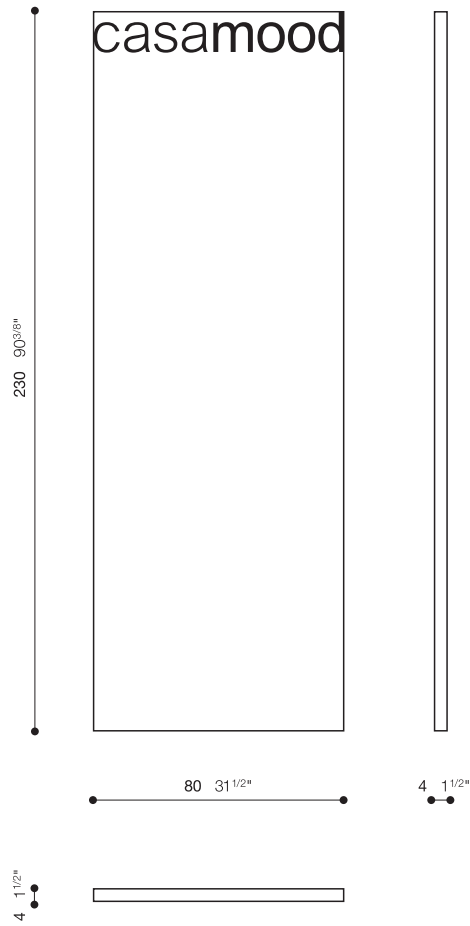

160 62^{7/8"}

160 62^{7/8"}

80 31^{1/2"}

hardware 160

wall . 1021128 table 160 . 1021130 chips set . 817369

	euro	\$
wall	1.300	1.690
table 160	420	545
chips set . 425 pz	400	520
hardware 160 . complete system	2.120	2.755