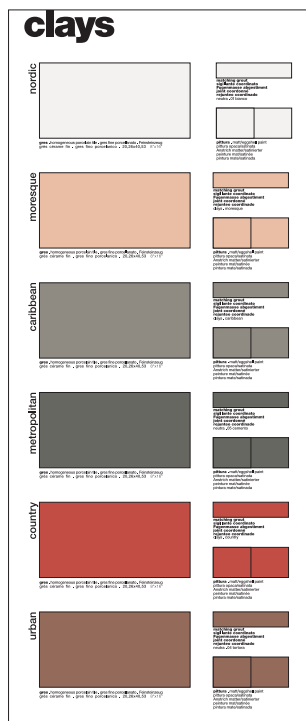

casamood

vetro

materiali: ceramica, metallo, coordinato
 colori: bianco, grigio, verde, giallo
 materiali: ceramica, metallo, coordinato
 colori: bianco, grigio, verde, giallo
 materiali: ceramica, metallo, coordinato
 colori: bianco, grigio, verde, giallo

neutra

metalli

miscelange

casamood

maiolica

materiali: ceramica, metallo, coordinato
 colori: bianco, grigio, verde, giallo
 materiali: ceramica, metallo, coordinato
 colori: bianco, grigio, verde, giallo
 materiali: ceramica, metallo, coordinato
 colori: bianco, grigio, verde, giallo

bianco

nero

argento

oro

817416
neutra . 01 bianco

817417
neutra . 02 avorio

817418
neutra . 03 silver

817419
neutra . 04 tortora

817414
clays . country

817415
clays . urban

	euro	\$
boards 80x190	230	325

817406
neutra . summary board

817407
clays . summary board

817408
vetro . summary board

817409
maiolica . summary board

	euro	\$
boards 80x190	230	325