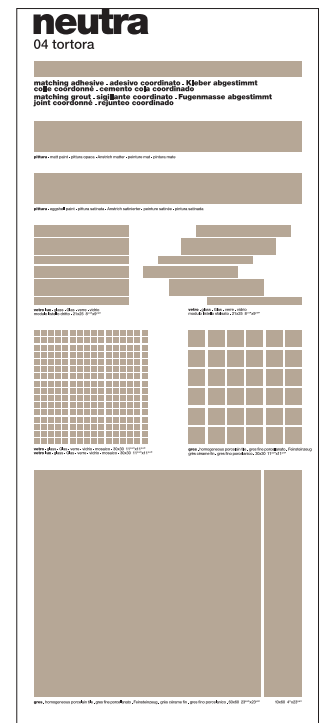

casamood

vetro

materiali: ceramica, metallo, coordinato
 colori: bianco, grigio, verde, giallo
 materiali: ceramica, metallo, coordinato
 colori: bianco, grigio, verde, giallo
 materiali: ceramica, metallo, coordinato
 colori: bianco, grigio, verde, giallo

neutra

metalli

miscelange

casamood

maiolica

materiali: ceramica, metallo, coordinato
 colori: bianco, grigio, verde, giallo
 materiali: ceramica, metallo, coordinato
 colori: bianco, grigio, verde, giallo
 materiali: ceramica, metallo, coordinato
 colori: bianco, grigio, verde, giallo

bianco

nero

argento

oro

817416
neutra . 01 bianco

817417
neutra . 02 avorio

817418
neutra . 03 silver

817419
neutra . 04 tortora