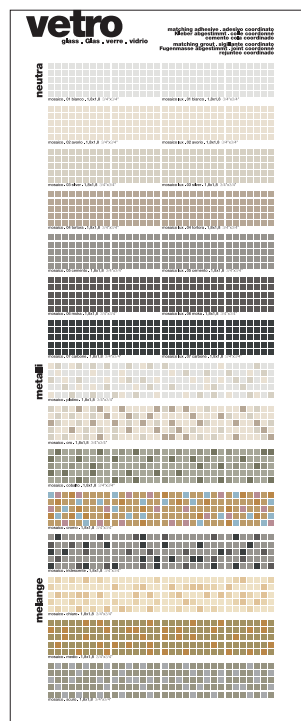

casamood

vetro

materiali: ceramica, metallo, coordinato
 colori: bianco, grigio, verde, giallo
 materiali: ceramica, metallo, coordinato
 colori: bianco, grigio, verde, giallo
 materiali: ceramica, metallo, coordinato
 colori: bianco, grigio, verde, giallo

neutra

metalli

miscelange

casamood

maiolica

materiali: ceramica, metallo, coordinato
 colori: bianco, grigio, verde, giallo
 materiali: ceramica, metallo, coordinato
 colori: bianco, grigio, verde, giallo
 materiali: ceramica, metallo, coordinato
 colori: bianco, grigio, verde, giallo

817420
neutra . 05 cemento

817421
neutra . 06 moka

817422
neutra . 07 carbone

boards 80x190

817410
clays . nordic

817411
clays . moresque

817412
clays . caribbean

817413
clays . metropolitan

817414
clays . country

817415
clays . urban

	euro	\$
boards 80x190	230	325

817406
neutra . summary board

817407
clays . summary board

817408
vetro . summary board

817409
maiolica . summary board

	euro	\$
boards 80x190	230	325