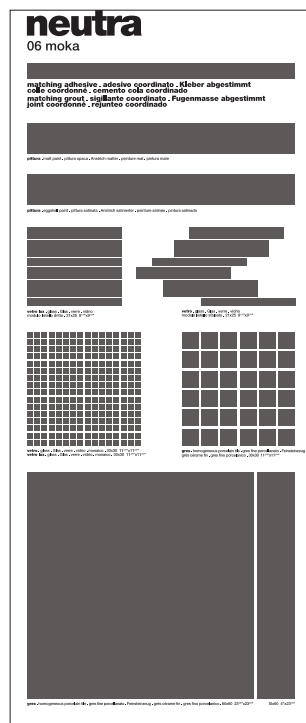

817421
neutra . 06 moka