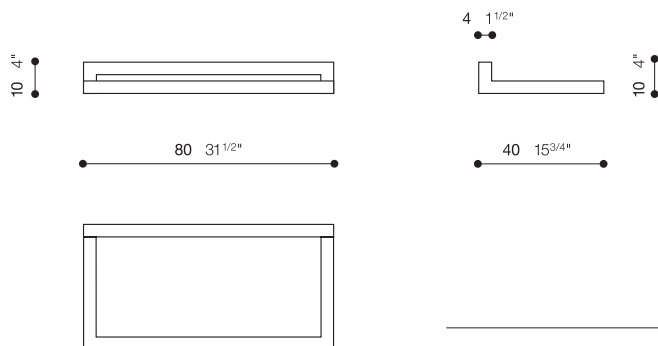

euro	$
base	150	195