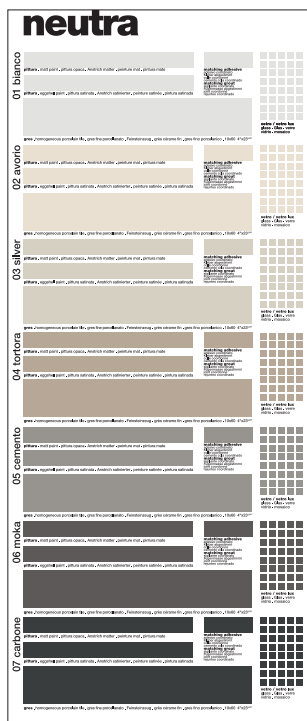

casamood

vetro

materiali: ceramica, metallo, coordinato
 colori: bianco, grigio, verde, giallo
 materiali: ceramica, metallo, coordinato
 colori: bianco, grigio, verde, giallo
 materiali: ceramica, metallo, coordinato
 colori: bianco, grigio, verde, giallo

neutra

metalli

miscelange

casamood

maiolica

materiali: ceramica, metallo, coordinato
 colori: bianco, grigio, verde, giallo
 materiali: ceramica, metallo, coordinato
 colori: bianco, grigio, verde, giallo
 materiali: ceramica, metallo, coordinato
 colori: bianco, grigio, verde, giallo

817420
neutra . 05 cemento

817421
neutra . 06 moka

817422
neutra . 07 carbone

boards 80x190

817410
clays . nordic

817411
clays . moresque

817412
clays . caribbean

817413
clays . metropolitan

817414
clays . country

817415
clays . urban

	euro	\$
boards 80x190	230	325

817406
neutra . summary board

817407
clays . summary board

817408
vetro . summary board

817409
maiolica . summary board

	euro	\$
boards 80x190	230	325