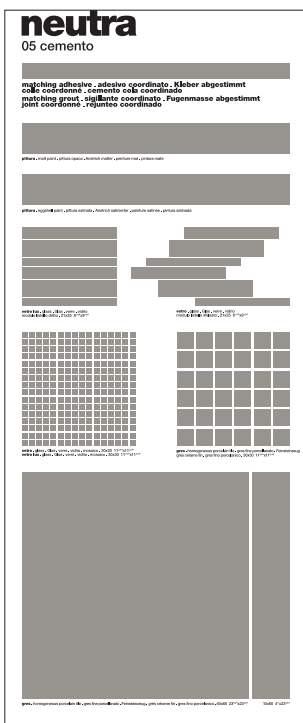

817420
neutra . 05 cemento