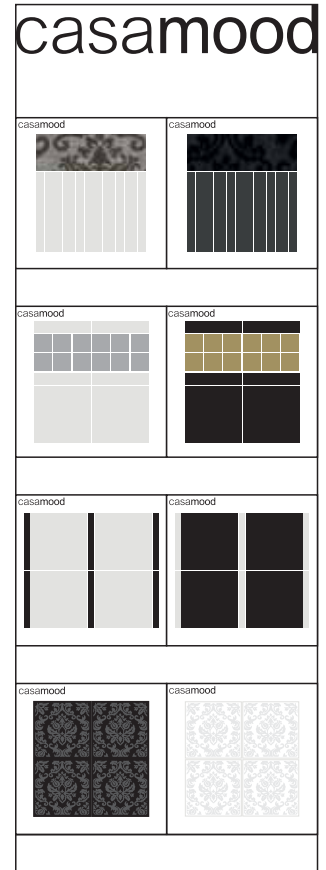

visual + base

	euro	\$
2 visual	800	1.040
2 base	300	390
visual + base . complete system	1.100	1.430

40x40

80x90

80x190

The fastening system is supplied with the panel.
 Il sistema di aggancio è fornito insieme al pannello.
 Das Einhängesystem wird zusammen mit der Tafel geliefert.
 El sistema de enganche se su ministra con el panel.
 Le système de fixation est fourni avec le panneau.

40x40

80x90

80x190

boards 40x40

817435
maiolica . argento
maiolica . bianco . stick liner

817436
vetro . listello sfalsato . neutra . 01 bianco lux
thin . victor . shine

817437
vetro . listello sfalsato . neutra . 07 carbone lux
thin . victor . glossy