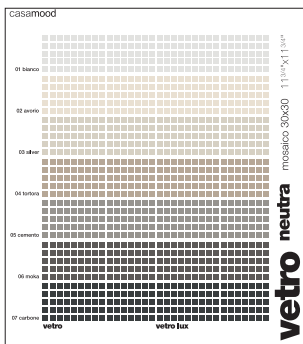

casamood

bianco
ilva
cemento
indio

maïolica

casamood

01 bianco
02 avorio
03 ilva
04 tortora
06 cemento
08 indio
07 carbone

40x40 10"x10"

clays

boards 80x90

817423
neutra summary board A

817424
neutra summary board B

817425
clays summary board

817426
maiolica summary board

817427
vetro . neutra . summary board

817428
vetro . metalli . melange
summary board

817429
vetro . listello dritto . neutra
07 carbone
thin . victor . glossy