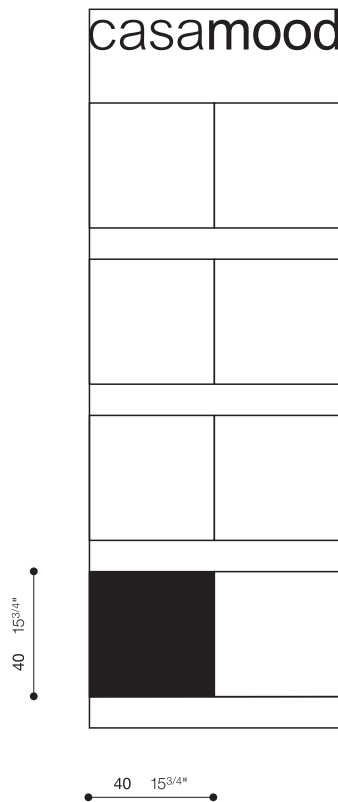

40x40

80x90

80x190

The fastening system is supplied with the panel.
Il sistema di aggancio è fornito insieme al pannello.
Das Einhängesystem wird zusammen mit der Tafel geliefert.
El sistema de enganche se su ministra con el panel.
Le système de fixation est fourni avec le panneau.