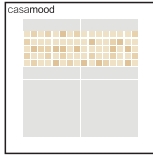

817441
maiolica . bianco

817442
vetro . mosaico neutra . 01 bianco lux
maiolica . bianco . stick liner . angolare
maiolica . bianco . angolare esterno stick liner
maiolica . bianco . quarter round

817443
vetro . mosaico neutra . 07 carbone
maiolica . nero . stick liner . angolare
maiolica . nero . angolare esterno stick liner
maiolica . nero . quarter round

817444
thin . iki . black
maiolica . nero
maiolica . nero . bullnose
maiolica . nero . doppio bullnose

	euro	\$
boards 40x40	70	91

817445
vetro . mosaico melange . chiaro
maiolica . bianco
maiolica . bianco . stick liner