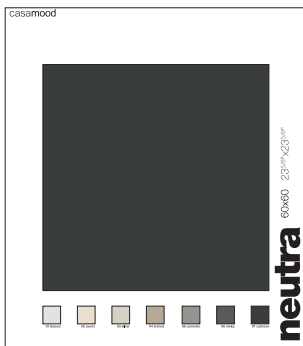

casamood

bianco
ilva
cemento
indio

maïolica

casamood

01 bianco
02 avorio
03 ilva
04 tortora
06 cemento
08 indio
07 carbone

40x40 10"x10"

clays

boards 80x90