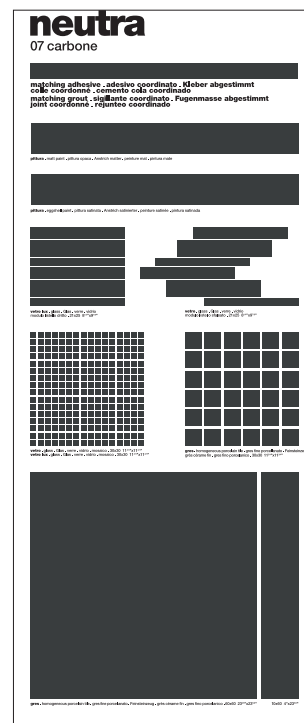

817422
neutra . 07 carbone