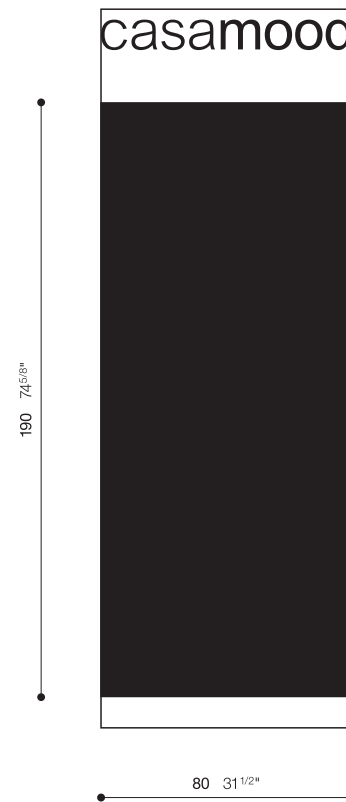

visual + base

	euro	\$
2 visual	800	1.040
2 base	300	390
visual + base . complete system	1.100	1.430

40x40

80x90

80x190

The fastening system is supplied with the panel.
 Il sistema di aggancio è fornito insieme al pannello.
 Das Einhängesystem wird zusammen mit der Tafel geliefert.
 El sistema de enganche se su ministra con el panel.
 Le système de fixation est fourni avec le panneau.