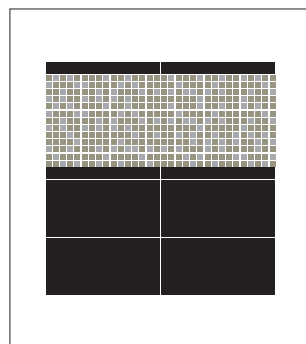

817432
vetro . mosaico melange . scuro
maiolica . nero
maiolica . nero . stick liner
maiolica . nero . doppio bullnose