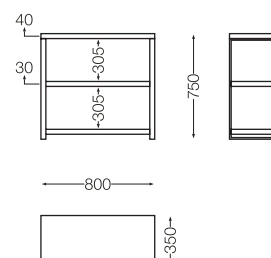

niedriger Tisch Florim

mesa baja Florim

низкий стол Florim

Libreria per tavolo alto Florim

FLORIM

350 x 800 x h 750 mm
13 3/4" x 31 1/2" x 29 1/2"

cod. 1019003

58