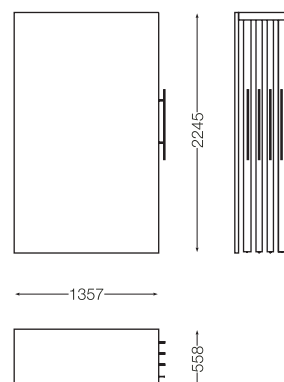

42

espositore a pannelli estraibili
4 pannelli verticali bifacciali (8 pannelli totali),
superficie 1205 x 2005 mm

pull-out panel display unit
4 double-faced upright panels (8 panels in total),
surface measurement
1205 x 2005 mm
47 3/8" x 78 3/4"

présentoir à panneaux extractibles
4 panneaux verticaux double-face (au total 8 panneaux),
surface 1205 x 2005 mm

Aussteller mit herausziehbaren Tafeln
4 vertikale zweiseitige Tafeln (8 Tafeln insgesamt),
Oberfläche 1205 x 2005 mm

expositor de paneles extraíbles
4 paneles verticales bifaciales (8 paneles en total),
superficie 1205 x 2005 mm

стенд с выдвижными панелями
4 вертикальные, двусторонние панели (всего 8 панелей),
площадь 1205 x 2005 мм