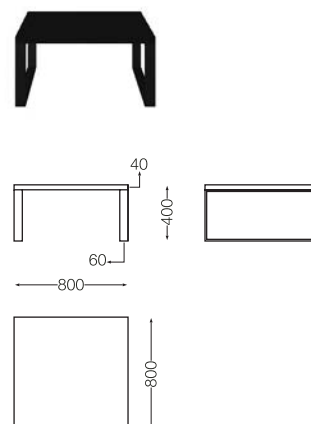

57

tavolo basso Florim

Florim table

table basse Florim

niedriger Tisch Florim

mesa baja Florim

низкий стол Florim