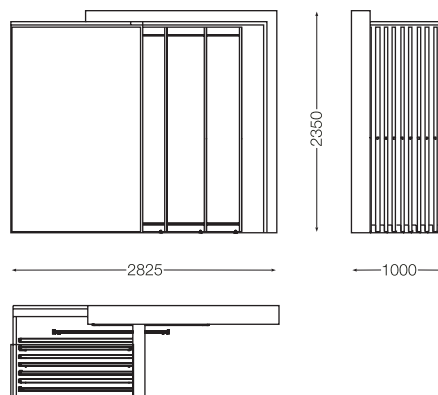

41

espositore a scorrimento frontale
10 pannelli verticali monofacciali
superficie 1205 x 2005 mm

front-sliding display unit
10 single-faced, upright panels,
surface measurement
1205 x 2005 mm
47 3/8" x 78 3/4"

présentoir à coulissement frontal
10 panneaux verticaux à une seule face,
surface 1205 x 2005 mm

Front-Schiebeanlage
10 einseitige Vertikaltafeln,
Oberfläche 1205 x 2005 mm

expositor con deslizamiento frontal
10 paneles verticales monofaciales,
superficie 1205 x 2005 mm

Стенд, скользящий по лицевой стороне
10 вертикальных, односторонних панелей
площадью 1205 x 2005 мм