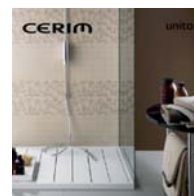

60x60 - 23 5/8" x 23 5/8"
unito
cod. 1022104 glicine/acqua

60x60 - 23 5/8" x 23 5/8"
unito
cod. 1022103 visone

Esempio di composizione e utilizzo

Espositore Angolo 12 Cerim + Espositore DX10 Cerim + Libreria Cataloghi Cerim +
Tavolo basso Florim + Divano Florim