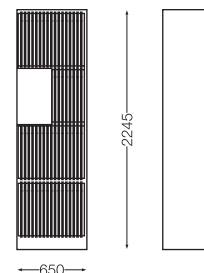

expositor minibox de paneles fijos:

- vertical de una cara superficie 1210x2050 mm
- pavimento horizontal 1210x1035 mm

стенд минибокс с неподвижными панелями

- вертикальная односторонняя панель, площадью 1210x2050 см.
- горизонтальный пол, площадью 1210x1035 см.

Libreria mosaici Cerim

650 x 400 x h 2245 mm
25 1/2" x 15 3/4" x 88 1/4"

cod. 1018986

44

libreria con cartelle estraibili
59 cartelle, superficie 400 x 510 mm

bookcase with removable folders
59 folders, surface measurement
400 x 510 mm
15 3/4" x 20"

bibliothèque avec petits panneaux
porte-carreaux extractibles
59 panneaux porte-carreaux,
surface 400 x 510 mm

Regal mit herausziehbaren Tafeln
59 Tafeln Oberfläche 400 x 510 mm

librería con carpetas extraíbles
59 carpetas superficie 400 x 510 mm

книжный шкаф с выдвижными панелями
59 панелей площадью 400 x 510 мм

cartella mosaic works
mosaic works board
panneau mosaic works
Tafel mosaic works
Tabla de muestra mosaic works
панель mosaic works

Libreria cataloghi Cerim