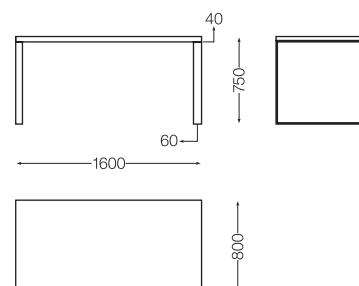

Tavolo basso Florim

FLORIM

800 x 800 x h 400 mm
31 1/2" x 31 1/2" x 15 3/4"

cod. 1019005

57

tavolo basso Florim

Florim table

table basse Florim