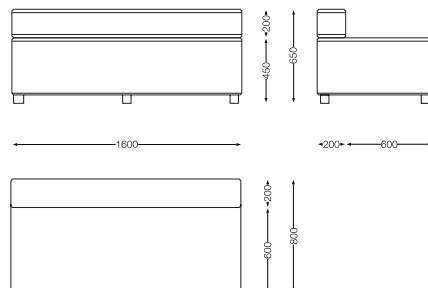

taburete Florim

табурет Florim

Divano Florim

FLORIM

1600 x 800 x h 650 mm
62 7/8" x 31 1/2" x 25 1/2"

cod. 1019006

60

divano Florim