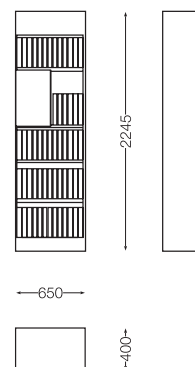

libreria cataloghi Floor Gres

Floor Gres catalog display

bibliothèque catalogues Floor Gres

Katalogregal Floor Gres

librería catálogos Floor Gres

книжный шкаф с каталогами Floor Gres