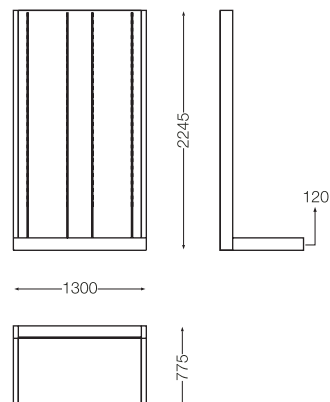

46

parete tecnica
predisposta per esposizione di lastre
da 40x40 a 60x120
e di pannelli di comunicazione

technical wall to exhibit
40x40 to 60x120
15 3/4" x 15 3/4" to 23 5/8" x 47 1/8" tiles
and communication panels

paroi technique
prévue pour l'exposition de dalles
de 40x40 à 60x120
et panneaux de communication

Technische Wand zum Ausstellen
von 40x40 und 60x120
grossen Platten und Kommunikationstafeln

pared técnica
preparada para exponer losas
de 40x40 a 60x120
y paneles de comunicación

техническая стенка,
подготовленная для выставления плит
размером от 40x40 до 60x120
и информационных панелей