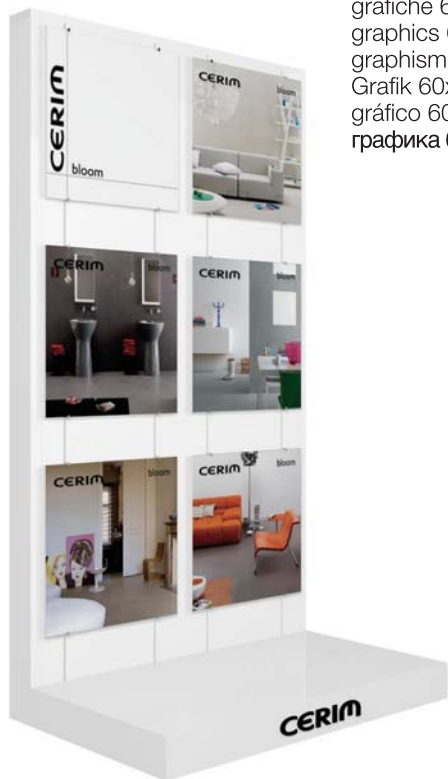

Esempio di composizione e utilizzo

example of composition and use - exemple de composition et d'emploi - Benutzungs- und zusammensetzungsbeispiel -
ejemplo de composición y uso - пример составления и применения:

grafiche 60x60
graphics 60x60-23 5/8" x 23 5/8"
graphisme 60x60
Grafik 60x60
gráfico 60x60
графика 60x60

cod. 1019695
gancio per grafica
holder for advertising poster
support pour panneaux de communication
Haken für Schrifttafeln
gancho para paneles
Крепление графических панелей