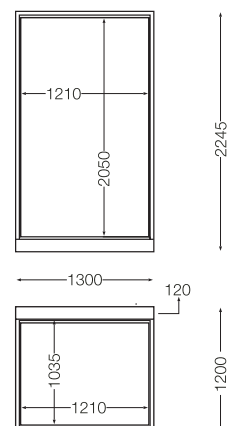

pull-out panel display unit
4 double-faced upright panels (8 panels in total),
surface measurement
1205 x 2005 mm
47 3/8" x 78 3/4"

présentoir à panneaux extractibles
4 panneaux verticaux double-face (au total 8 panneaux),
surface 1205 x 2005 mm

- verticale monofacciale superficie 1210x2050 mm
- pavimento orizzontale superficie 1210x1035 mm

fixed panel minibox exhibitor:

- vertical single face surface 1210x2050 mm 47 1/2" x 80 1/2"
- floor 1210x1035 mm 47 1/2" x 40 5/8"

présentoir minibox à panneaux fixes :

- vertical une face surface 1210x2050 mm
- sol horizontal 1210x1035 mm

Minibox-Aussteller mit festen Tafeln

- vertikal einseitig Oberfläche 1210x2050 mm
- Boden horizontal 1210x1035 mm

expositor minibox de paneles fijos:

- vertical de una cara superficie 1210x2050 mm
- pavimento horizontal 1210x1035 mm

стенд минибокс с неподвижными панелями

- вертикальная односторонняя панель, площадью 1210x2050 см.
- горизонтальный пол, площадью 1210x1035 см.