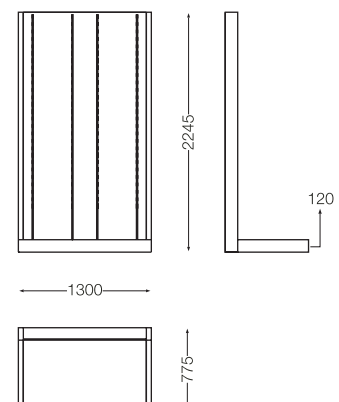

48

parete tecnica Cerim Wall
predisposta per l'esposizione
di nr. 7 pannelli verticali bifacciali
(14 pannelli totali) di cm 70x187

Cerim Wall technical wall
ready to display
7 two-sided vertical panels
(total 14 panels) measuring 70x187 cm - 27 1/2" x 73 1/2"

paroi de service Cerim Wall
prévue pour l'exposition
de 7 panneaux verticaux recto-verso
(14 panneaux au total) de 70x187 cm

Technische Wand Cerim Wall
Zur Ausstellung von
7 vertikalen zweiseitigen Tafeln
(insgesamt 14 Tafeln), 70x187 cm

pared de servicio Cerim Wall
preparada para exponer
7 paneles verticales de doble cara
(14 paneles en total) de 70x187 cm

Техническая стенка Cerim Wall,
Подготовленная для выставления
7 вертикальных двусторонних панелей
(всего 14 панелей) размером 70x187