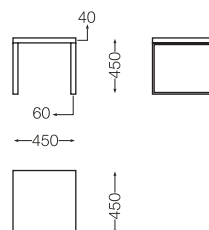

59

sgabello Florim

Florim stool

tabouret Florim

Hocker Florim

taburete Florim

табурет Florim