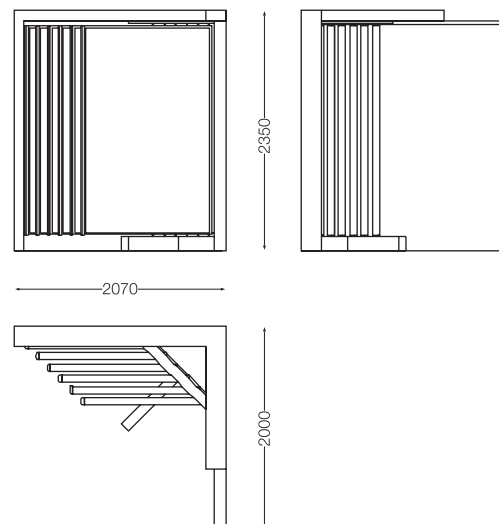

Espositore Angolo 12 Cerim

2070 x 2000 x h 2350 mm
81 3/8" x 78 5/8" x 92 3/8"

cod. 1018974

espositore angolare a libro
6 pannelli verticali bifacciali
(12 pannelli totali),
superficie 1205 x 2005 mm

angular double-faced display unit
6 double-faced upright panels
(12 panels in total),
surface measurement 1205 x 2005 mm
47 3/8" x 78 3/4"

présentoir angulaire type livre
6 panneaux verticaux double-face
(au total 12 panneaux),
surface 1205 x 2005 mm

Eck-Klapptafelanlage
6 vertikale zweiseitige Tafeln
(12 Tafeln insgesamt),
Oberfläche 1205 x 2005 mm

expositor angular de libro
6 paneles verticales bifaciales
(12 paneles en total),
superficie 1205 x 2005 mm

угловой складной стенд
6 вертикальных, двусторонних панелей
(всего 12 панелей),
площадью 1205 x 2005 мм