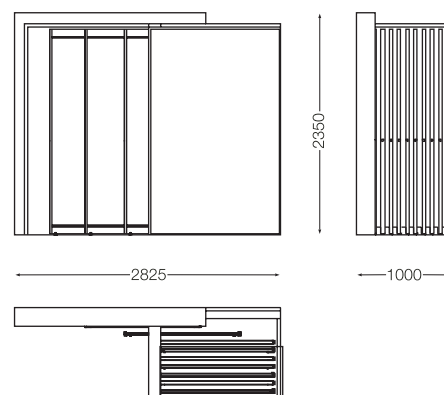

Espositore SX10 Cerim

2825 x 1000 x h 2350 mm
111" x 39 1/4" x 92 3/8"

cod. 1018972

40

espositore a scorrimento frontale
10 pannelli verticali monofacciali
superficie 1205 x 2005 mm

front-sliding display unit
10 single-faced, upright panels,
surface measurement
1205 x 2005 mm
47 3/8" x 78 3/4"

présentoir à coulissement frontal
10 panneaux verticaux à une seule face,
surface 1205 x 2005 mm

Front-Schiebeanlage
10 einseitige Vertikaltafeln,
Oberfläche 1205 x 2005 mm

expositor con deslizamiento frontal
10 paneles verticales monofaciales,
superficie 1205 x 2005 mm

Стенд, скользящий по лицевой стороне
10 вертикальных, односторонних панелей
площадью 1205 x 2005 мм

Espositore DX10 Cerim

2825 x 1000 x h 2350 mm
111" x 39 1/4" x 92 3/8"

cod. 1018970

41

espositore a scorrimento frontale
10 pannelli verticali monofacciali
superficie 1205 x 2005 mm

front-sliding display unit
10 single-faced, upright panels,
surface measurement
1205 x 2005 mm
47 3/8" x 78 3/4"

présentoir à coulissement frontal
10 panneaux verticaux à une seule face,
surface 1205 x 2005 mm