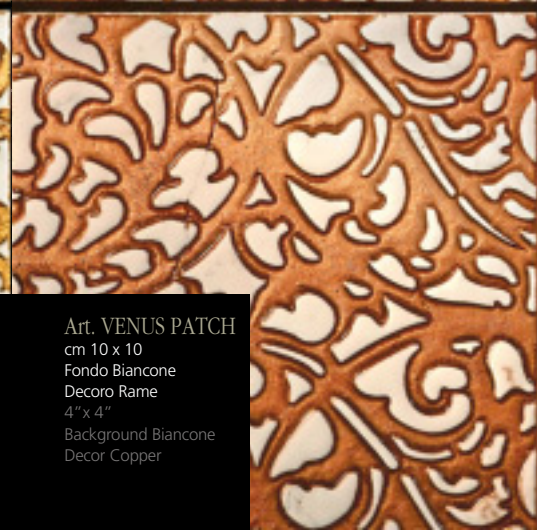

Art. VENUS PATCH
 cm 10x10
 Fondo Biancone
 Decoro Rame
 4"x 4"
 Background Biancone
 Decor Copper

Art. IMPERO
 Mosaico cm 2,5 x 2,5
 Fondo Travertino Chiaro
 Decoro Rame
 Mosaic 1"x 1"
 Background Travertino Chiaro
 Decor Copper