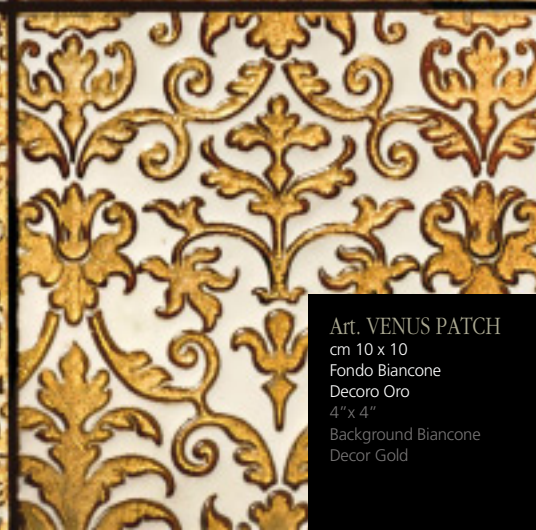

Art. VENUS PATCH
 cm 10x10
 Fondo Biancone
 Decoro Rame
 4"x 4"
 Background Biancone
 Decor Copper

Art. IMPERO
 Mosaico cm 2,5 x 2,5
 Fondo Travertino Chiaro
 Decoro Rame
 Mosaic 1"x 1"
 Background Travertino Chiaro
 Decor Copper