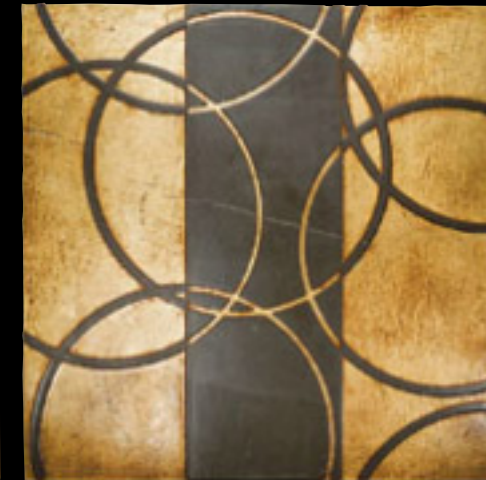

Art. OPTICAL 9
cm 30,5 x 30,5 - Fondo Oro - Decoro Londongrey
12"x 12" - Background Gold - Decor Londongrey