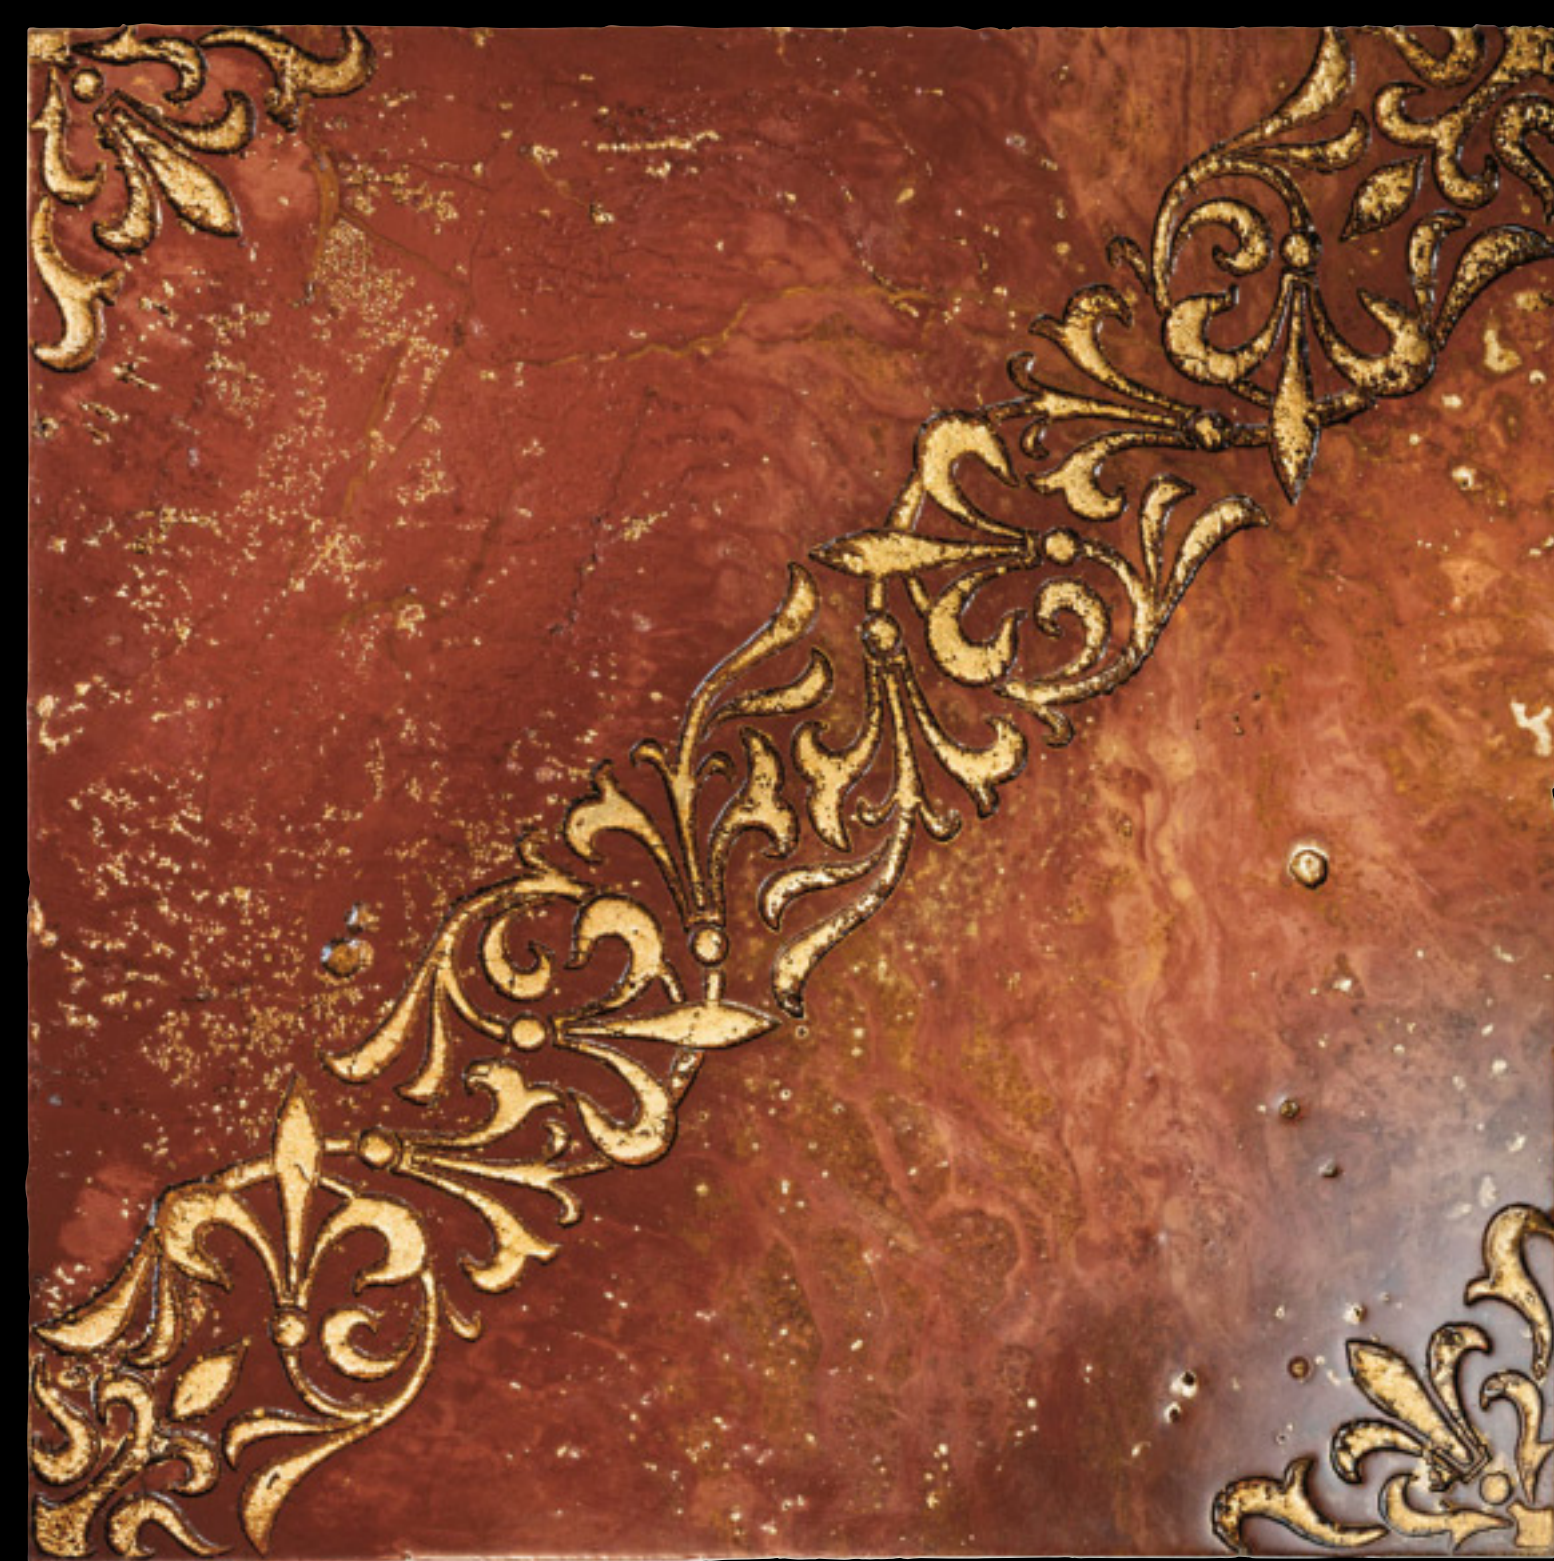

< Art. SCROLL
cm 30,5 x 30,5 - Fondo Travertino Rosso - Decoro Oro
12" x 12" - Background Travertino Rosso - Decor Gold

Emotions
acqueforti tiles collection