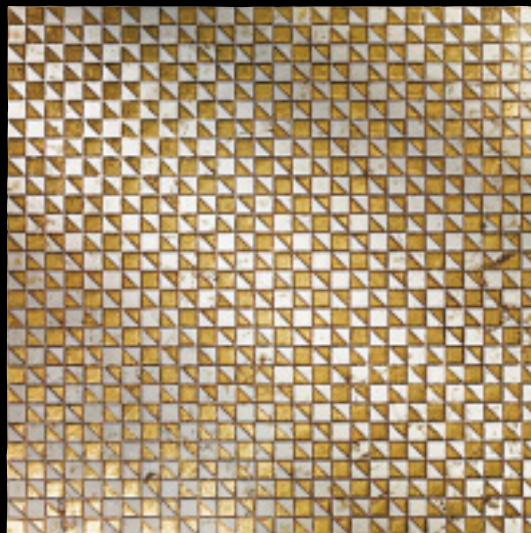

Art. OPTICAL 2
cm 30,5 x 30,5
Fondo Biancone
Decoro Argento
12"x12"
Background Biancone
Decor Silver

Emotions
acqueforti tiles collection

Art. OPTICAL 2
cm 30,5 x 30,5
Fondo Biancone
Decoro Oro
12"x12"
Background Biancone
Decor Gold