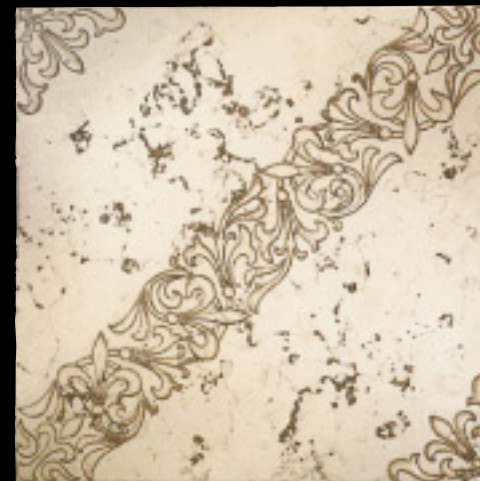

Emotions
acqueforti tiles collection

Art. SCROLL
cm 30,5 x 30,5 - Fondo Biancone - Decoro Naturale
12" x 12" - Background Biancone - Decor Biancone