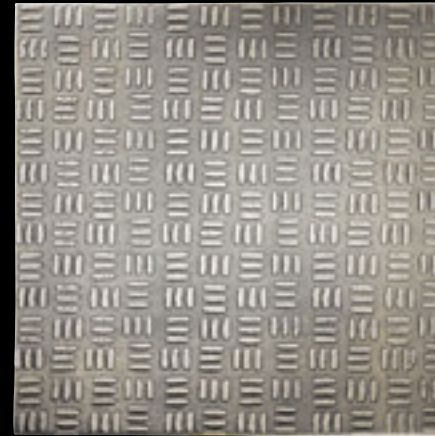

Art. ROLLING
cm 30,5 x 30,5 - Fondo Naturale - Decoro Smoke
12"x 12" - Background Smoke - Decor Smoke

Art. ROLLING
cm 30,5 x 30,5 - Fondo Naturale - Decoro Nero Marquinia
12"x 12" - Background Nero Marquinia - Decor Nero Marquinia

Emotions
acquaforti tiles collection