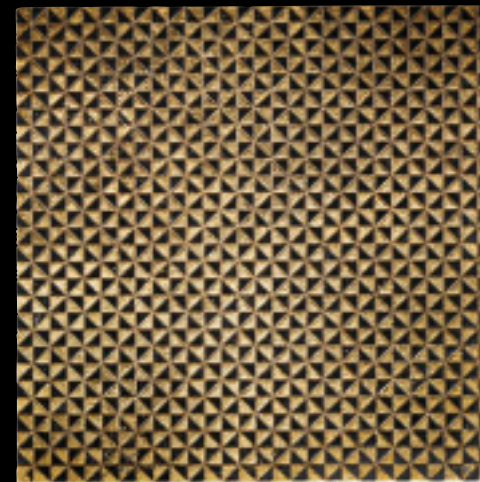

Art. OPTICAL 3
cm 30,5 x 30,5
Fondo Biancone
Decoro Rame
12"x 12"
Background Biancone
Decor Copper

Art. OPTICAL 3
cm 30,5 x 30,5
Fondo Biancone
Decoro Argento
12"x 12"
Background Biancone
Decor Silver

Biancone Anticato Cerato
cm 30,5 x 30,5
Londongrey Anticato Cerato
cm 30,5 x 30,5
Biancone Wax Finished
12"x 12"
Londongrey Wax Finished
12"x 12"

Art. OPTICAL 3
cm 30,5 x 30,5
Fondo
Nero Marquinia
Decoro Oro
12"x 12"
Background
Nero Marquinia
Decor Gold

Art. OPTICAL 3
cm 30,5 x 30,5
Fondo Nero
Marquinia
Decoro Rame
12"x 12"
Background
Nero Marquinia
Decor Copper