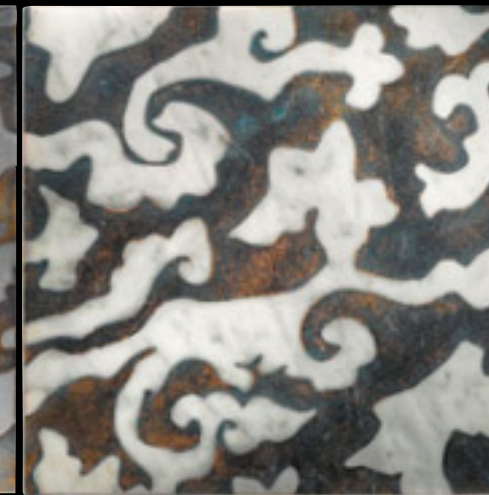

Emotions
acqueforti tiles collection

Art. HERALDIC
cm 30,5 x 30,5 - Fondo Oro Antico - Decoro Grigio Bardiglio
12"x 12" - Background Antic Gold - Decor Grigio Bardiglio

Art. HERALDIC
cm 30,5 x 30,5 - Fondo Oro Antico - Decoro Grigio Bardiglio
12"x 12" - Background Antic Gold - Decor Grigio Bardiglio