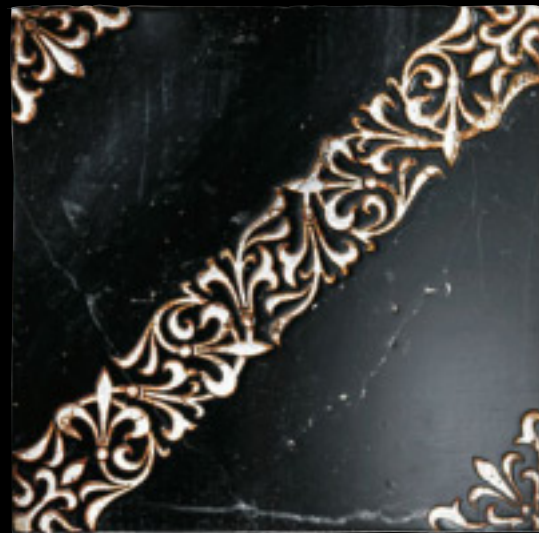

Art. SCROLL >
cm 30,5 x 30,5
Fondo Londongrey
Decoro Argento
12"x 12"
Background Londongrey
Decor Silver

Art. SCROLL
cm 30,5 x 30,5
Fondo
Nero Marquinia
Decoro Argento
12"x 12"
Background
Nero Marquinia
Decor Silver

Art. SCROLL
cm 30,5 x 30,5
Fondo Biancone
Decoro Oro
12"x 12"
Background Biancone
Decor Gold

Emotions
acqueforti tiles collection