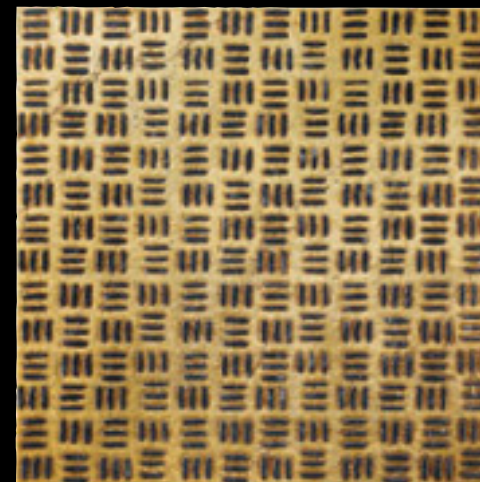

Emotions
acquaforti tiles collection

Art. ROLLING
cm 30,5 x 30,5
Fondo Bronzo
Decoro Radica
12"x 12"
Background Bronze
Decor Radica

Art. ROLLING
cm 30,5 x 30,5 - Fondo Oro - Decoro Nero Marquinia
12"x 12" - Background Gold - Decor Nero Marquinia