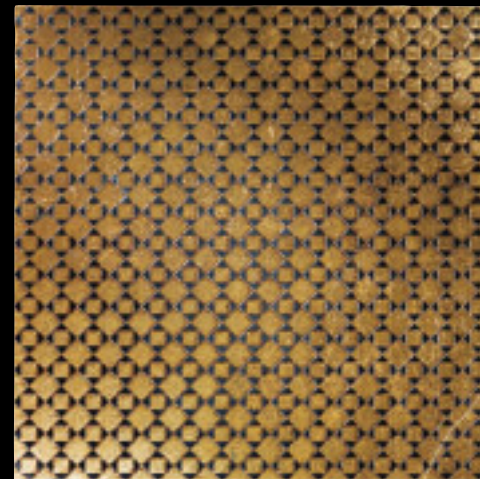

Art. OPTICAL 1
cm 30,5 x 30,5 - Fondo Biancone - Decoro Argento
12"x 12"- Background Biancone - Decor Silver

< Art. OPTICAL 1
cm 30,5 x 30,5 - Fondo Biancone - Decoro Oro
12"x 12"- Background Biancone - Decor Gold

Emotions
acqueforti tiles collection

Art. OPTICAL 5
cm 30,5 x 30,5 - Fondo Biancone - Decoro Rame
12"x 12"- Background Biancone - Decor Copper

Art. OPTICAL 5
cm 30,5 x 30,5 - Fondo Biancone - Decoro Oro
12"x 12"- Background Biancone - Decor Gold

Art. OPTICAL 7 >
cm 30,5 x 30,5 - Fondo Nero Marquinia - Decoro Rame
12"x 12"- Background Nero Marquinia - Decor Copper

Art. OPTICAL 5
cm 30,5 x 30,5 - Fondo Nero Marquinia - Decoro Oro
12"x 12"- Background Nero Marquinia - Decor Gold