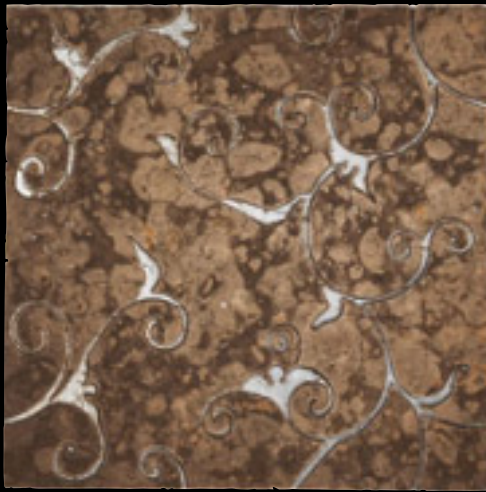

Art. DAMASCO 2
cm 30,5 x 30,5 - Fondo Nero Marquinia - Decoro Rame
12" x 12" - Background Nero Marquinia - Decor Copper

< Art. DAMASCO 2
cm 30,5 x 30,5 - Fondo Nero Marquinia - Decoro Oro
12" x 12" - Background Nero Marquinia - Decor Gold