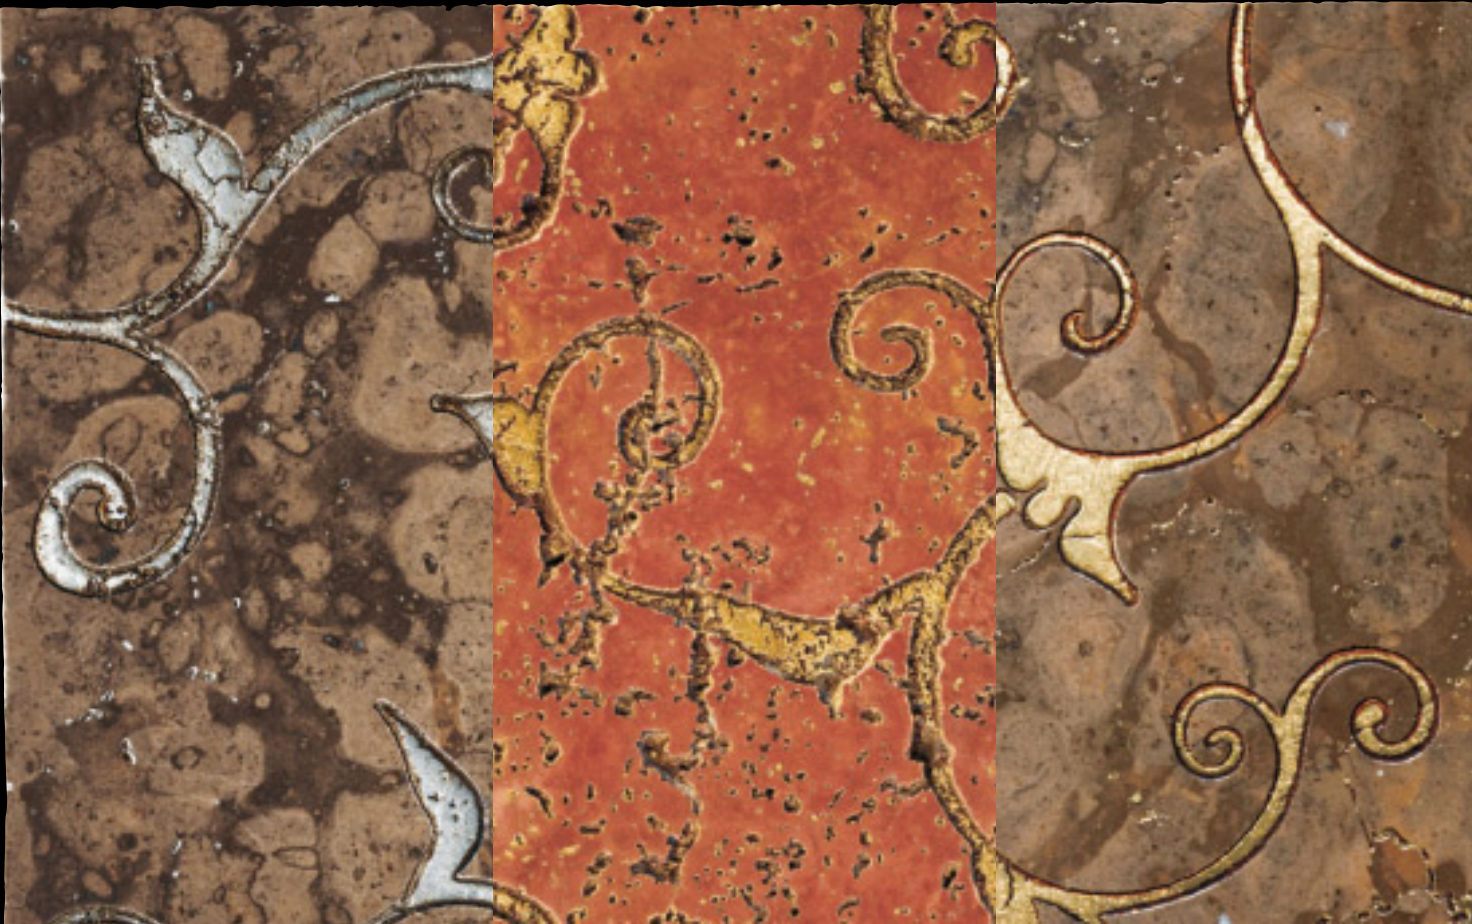

Art. DAMASCO 2
cm 30,5 x 30,5 - Fondo Radica - Decoro Argento
12" x 12" - Background Radica - Decor Silver

Art. DAMASCO 2
cm 30,5 x 30,5 - Fondo Travertino Rosso - Decoro Oro
12" x 12" - Background Travertino Rosso - Decor Gold

Art. DAMASCO 2
cm 30,5 x 30,5 - Fondo Radica - Decoro Oro
12" x 12" - Background Radica - Decor Gold