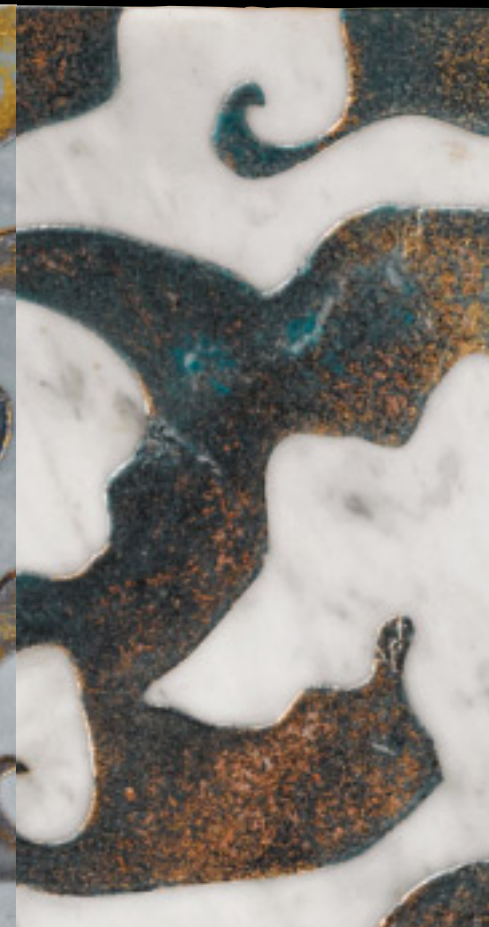

Art. HERALDIC
cm 30,5 x 30,5 - Fondo Bronzo - Decoro Carrara
12"x 12" - Background Bronze - Decor Carrara

Art. HERALDIC
cm 30,5 x 30,5 - Fondo Ferro - Decoro Travertino Rosso
12"x 12" - Background Iron - Decor Travertino Rosso