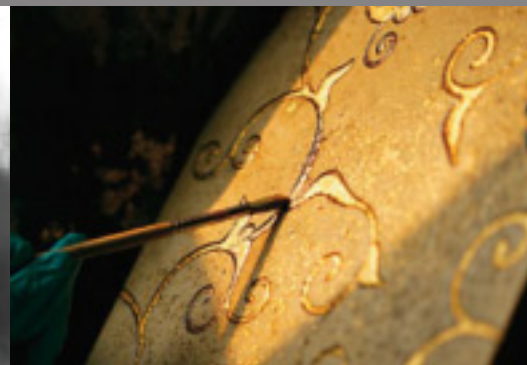

PETRA
ANTIQUA

collections

Acqueforti & Lacche
c o l l e c t i o n s

Acqueforti & lacche

collections

L'affascinante, plurimillennaria storia della decorazione racchiude in sé i segni preziosi di culture ed epoche tra loro estremamente diverse: un excursus nel pensiero e nella bellezza, espresso in modalità e forme sempre cangianti. L'arte della decorazione richiede un'estesissima sapienza, oltre a una genuina passione, requisiti che Petra Antiqua rende evidenti in ogni propria singola creazione. Le delicate lavorazioni interamente eseguite a mano, su superfici e con materie prime differenti, è riprova di un'eccellenza che rasenta la perfezione. Oggi Petra Antiqua regala nuovi incanti con la realizzazione delle Acqueforti, mediante una tecnica che ha trovato la sua massima espressione nel Rinascimento, e che viene ora riproposta nella pienezza del proprio valore artigianale ed artistico. Le creazioni, personalizzabili in base a qualunque richiesta, si armonizzano ai più svariati contesti di stile sia classici che di gusto contemporaneo, per donare un'emozione davvero unica. Sicuramente inimitabile.