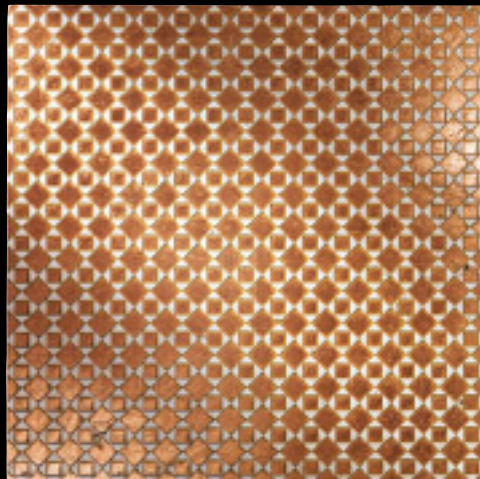

Emotions
acqueforti tiles collection

Art. OPTICAL 5
cm 30,5 x 30,5 - Fondo Biancone - Decoro Rame
12"x 12"- Background Biancone - Decor Copper