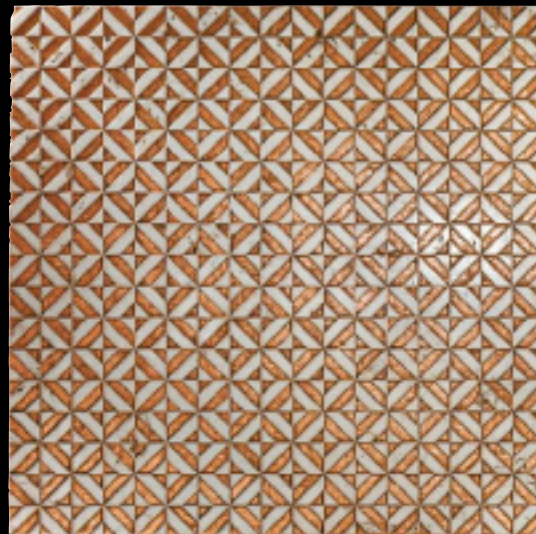

Emotions
acqueforti tiles collection

Art. OPTICAL 3
cm 30,5 x 30,5
Fondo Bianco
Decoro Argento
12"x12"
Background Bianco
Decor Silver

Emotions
acqueforti tiles collection

Art. OPTICAL 3
cm 30,5 x 30,5
Fondo Biancone
Decoro Oro
12"x 12"
Background Biancone
Decor Gold