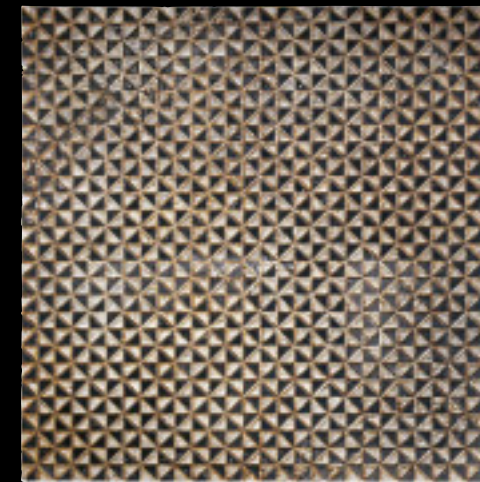

Art. OPTICAL 1
cm 30,5 x 30,5 - Fondo Nero Marquinia - Decoro Argento
12"x 12"- Background Nero marquinia - Decor Silver