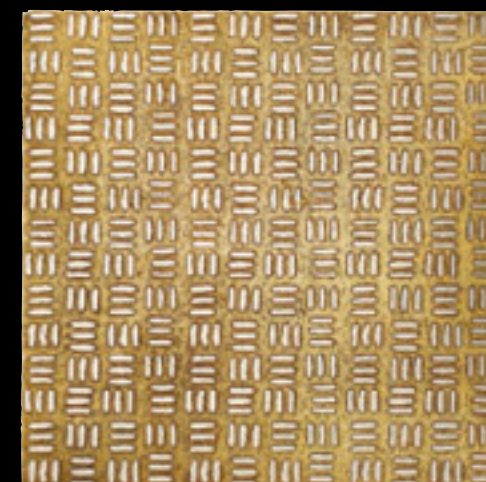

Art. ROLLING
cm 30,5 x 30,5 - Fondo Oro - Decoro Travertino Chiaro
12"x 12" - Background Gold - Decor Travertino Chiaro