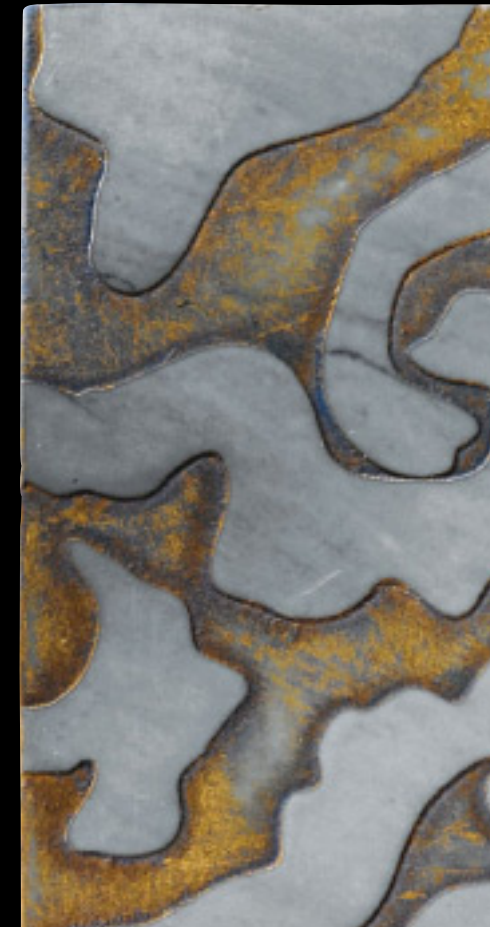

Art. HERALDIC
cm 30,5 x 30,5 - Fondo Oro Antico - Decoro Grigio Bardiglio
12"x 12" - Background Antic Gold - Decor Grigio Bardiglio

Art. HERALDIC
cm 30,5 x 30,5 - Fondo Bronzo - Decoro Carrara
12"x 12" - Background Bronze - Decor Carrara