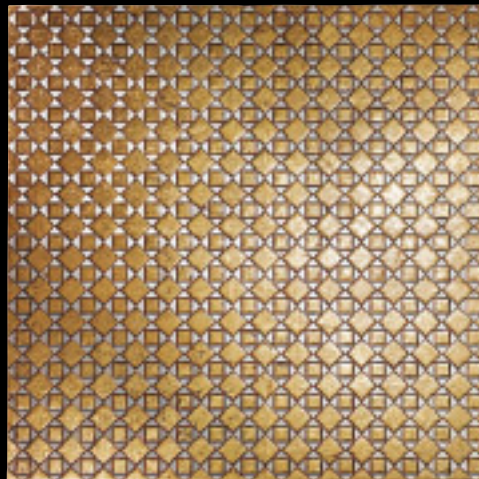

Art. OPTICAL 5
cm 30,5 x 30,5 - Fondo Biancone - Decoro Oro
12"x 12"- Background Biancone - Decor Gold