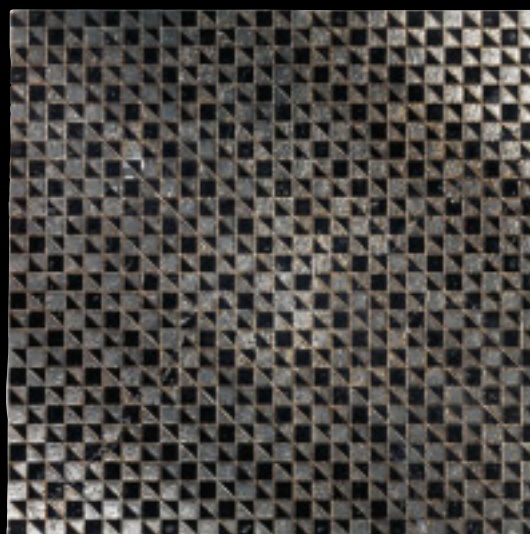

Art. OPTICAL 2
cm 30,5 x 30,5
Fondo
Nero Marquinia
Decoro Argento
12"x12"
Background
Nero Marquinia
Decor Silver