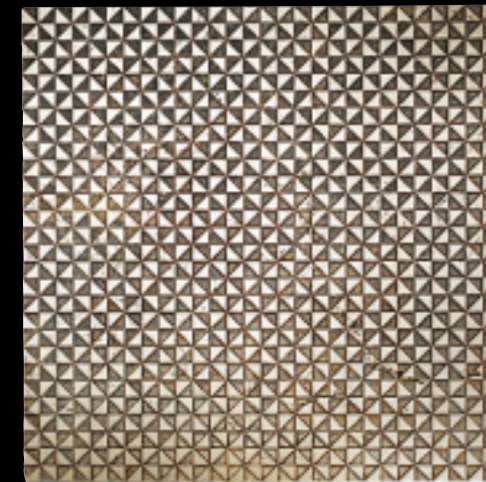

Art. OPTICAL 1
cm 30,5 x 30,5 - Fondo Biancone - Decoro Argento
12"x 12"- Background Biancone - Decor Silver