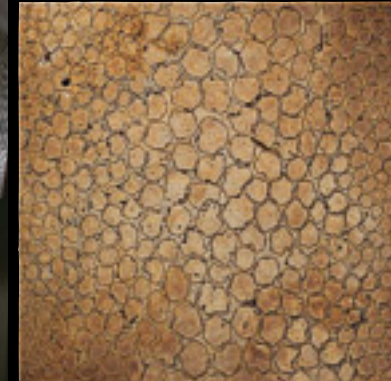

Art. MAKÙ >
cm 30,5 x 30,5
Fondo Naturale
Decoro Giallo Reale Rosato
12" x 12"
Background Giallo Reale Rosato
Decor Giallo Reale Rosato