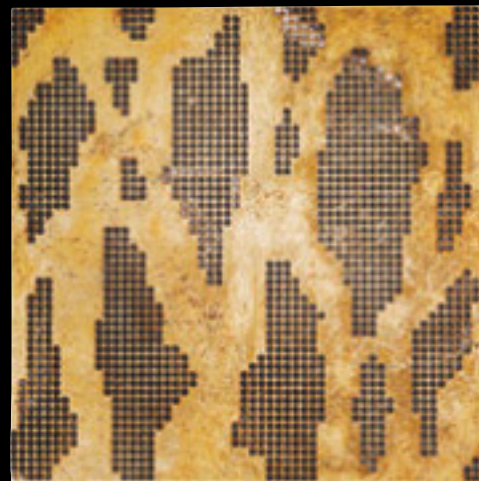

Art. OPTICAL 8
cm 30,5 x 30,5 - Fondo Oro - Decoro Nero Marquinia
12"x 12" - Background Gold - Decor Nero Marquinia