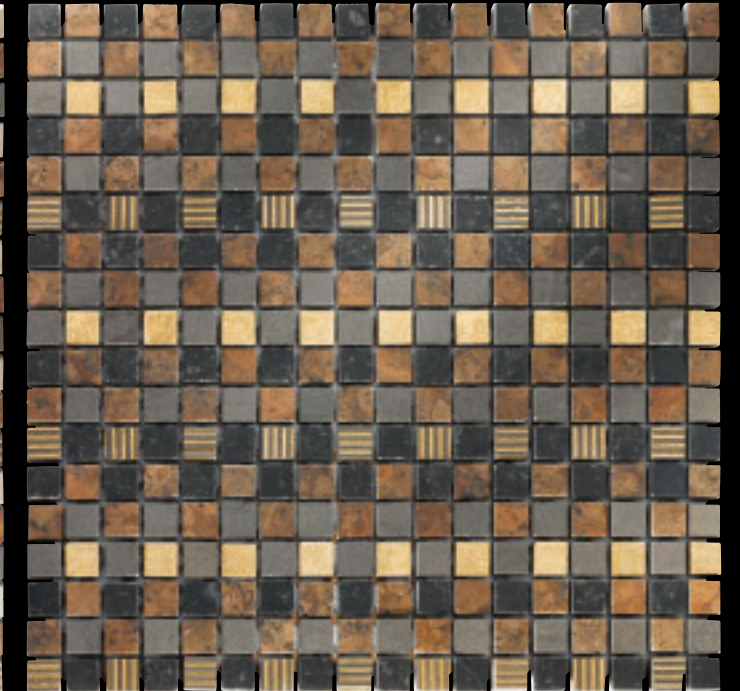

Art. ASOLO 2
Mosaico cm 1,5 x 1,5
Mosaic 5/8" x 5/8"
Radica, Londongrey, Bluebelge.

Mosaico cm 1,5 x 1,5
Mosaic 5/8" x 5/8"
Gold, Gold Stripes su Londongrey.