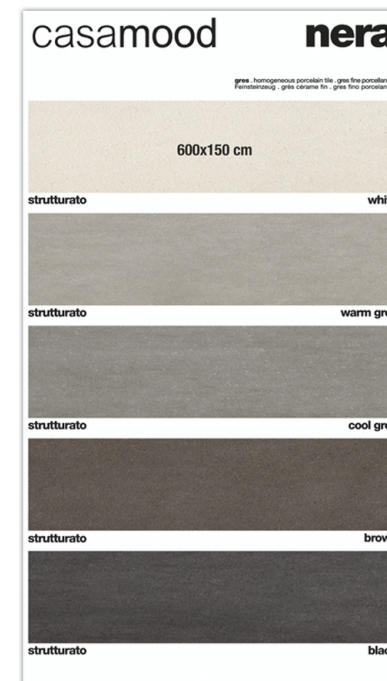

COD.821091

CULLA 6 alloggi. NERA

270€

casamood

fronte A 610x1100 mm

retro B 610x1100 mm

fronte B 610x1100 mm

Composizione:

- 1 pannello fronte A white + retro B**
- 1 pannello fronte A warm grey + retro B**
- 1 pannello fronte A cool grey + retro B**
- 1 pannello fronte A brown + retro B**
- 1 pannello fronte A black + retro B**
- 1 pannello fronte B riassuntivo strutturati**