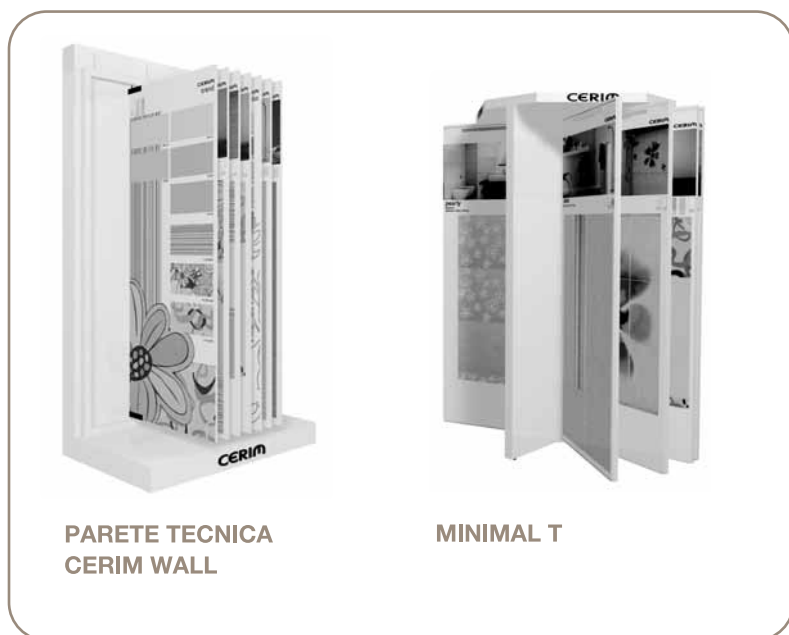

Shape Perla - Riga
cod. 819527 35x145h
€ 45,00

Shape Blu - Riga
cod. 819528 35x145h
€ 45,00

Shape Prugna - Riga
cod. 819529 35x145h
€ 45,00

PANNELLO 70x187

PARETE TECNICA
CERIM WALL

MINIMAL T

Shape Bianco - Spring Bianco
Base Bianco
cod. 819534 70x187h € 80,00

Smart Perla - Shape Perla
cod. 819530 70x187h € 80,00

PANNELLO 70x187

Shape Rosa - Bouquet Rosa
Base Rosa
cod. 819533 70x187h € 80,00

Base Acqua - Beads Acqua
Smart Acqua
cod. 819535 70x187h € 80,00

Shape Verde - Smart Verde
Base Verde
cod. 819532 70x187h € 80,00