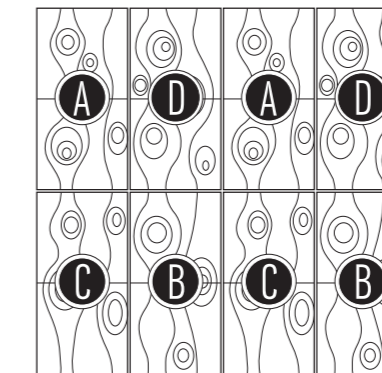

PROPOSTE DI POSA - INSTALLATION SUGGESTIONS - CROQUIS DE POSE - VERLEGUNGSVORSCHLÄGE - SUGERENCIAS DE COMPOSICION

Lamellare Mix

LAMELLARE MIX
(Rovere - Iroko - Ebano)
30x30. - 11³/₄"x11³/₄"
714854

abisko