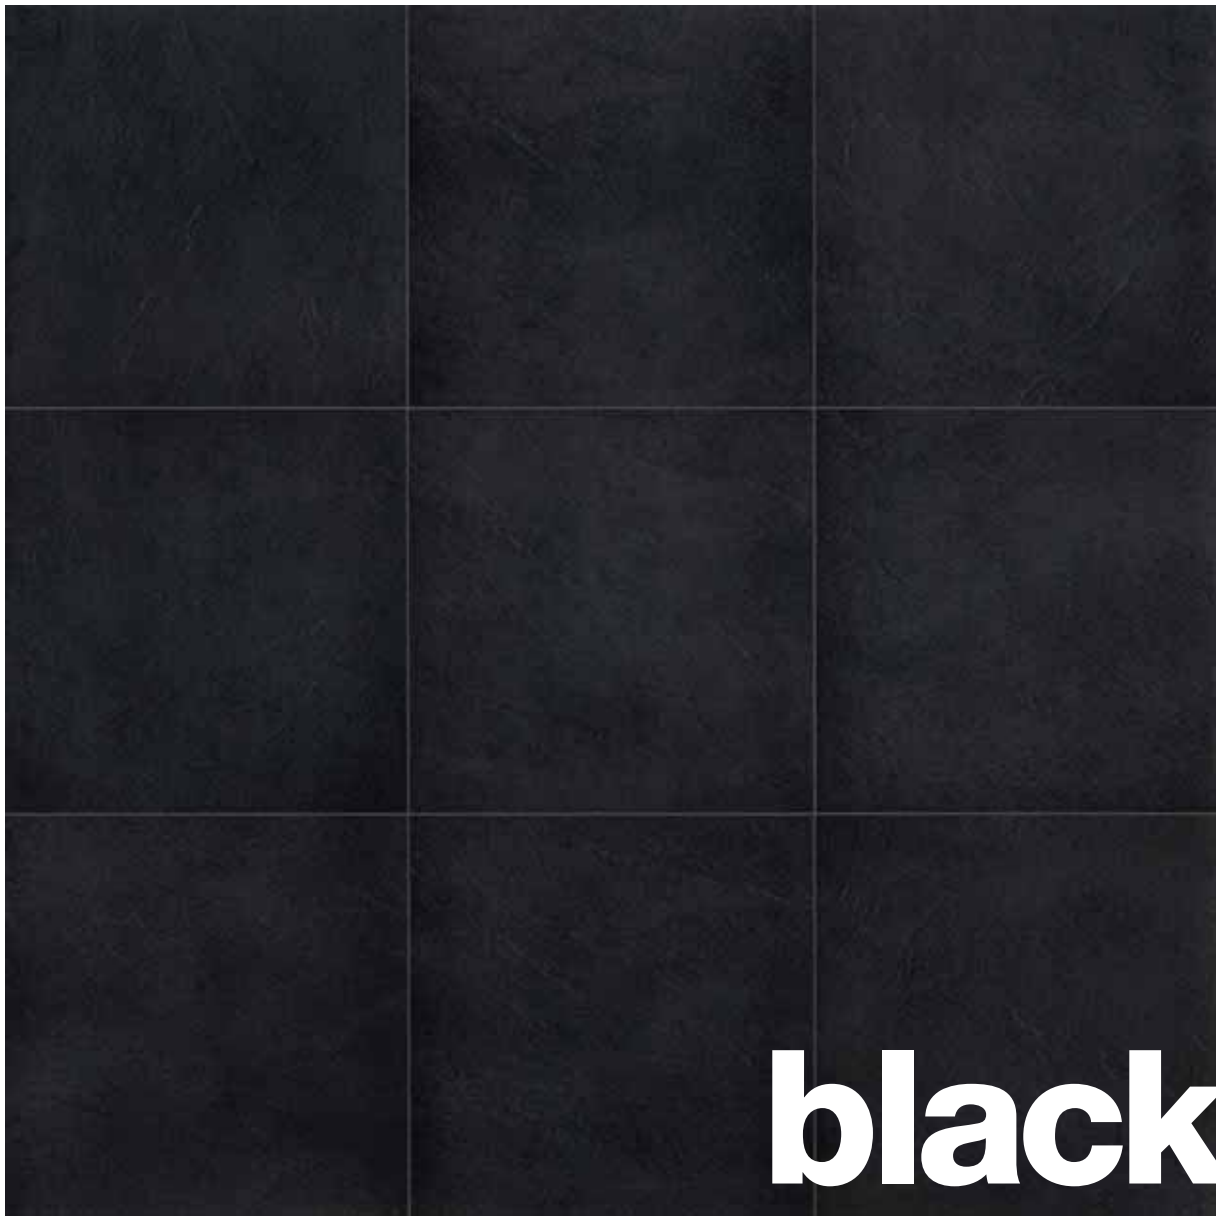

**chroma**  
muschio

night gray

**vetro**  
neutra 05 cemento

**vetro**  
neutra 05 cemento lux

**aufeinander abgestimmte Materialien .** combinaisons coordonnées . Vetro Casamood

**vetro**  
neutra 07 carbone