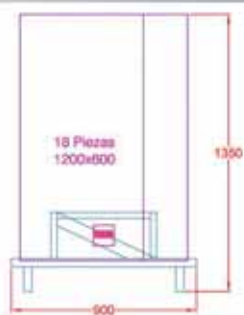

Espositore-Display-Présentoir-Aussteller-Expositor - cm 90x120x135h (35^{3/8}"x47^{1/8}"x53^{1/8}"

STONTECH/1.0 RACK 60x120

Cod. **816112**

620,00 €