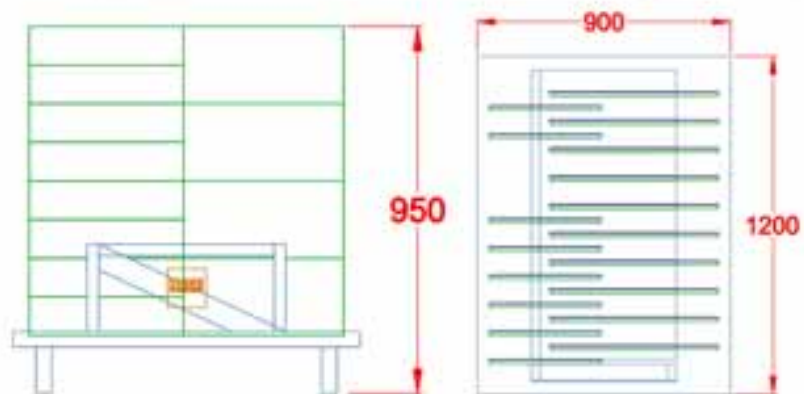

Espositore-Display-Présentoir-Aussteller-Expositor - cm 90x120x95h (35^{3/8}"x47^{1/8}"x37^{3/8}")
BOLD COLOR/ LIGHT GLASS/ STEELTECH/ RACK

Cod. **818987** - 500,00 €