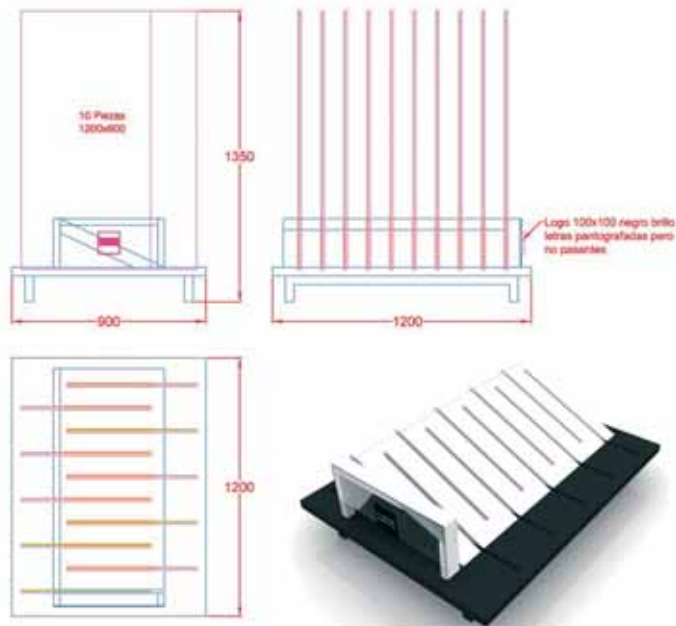

Espositore-Display-Présentoir-Aussteller-Expositor - cm 90x120x120h (35^{3/8}"x47^{1/8}"x47^{1/8}")

CHROMTECH/1.0 RACK 60x120

Cod. **816090** - 450,00 €