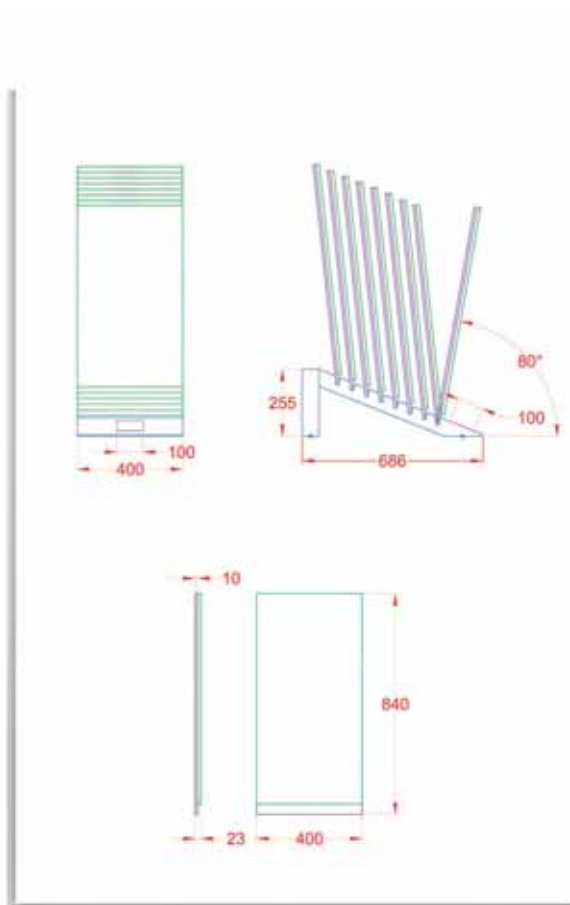

Cod. **816735** RASTRELLIERA DA TERRA A 8 FORI

120,00 €

Rastrelliera in mdf contenente: - nr. 4 pezzi 30x60 - nr. 4 pezzi 45x45