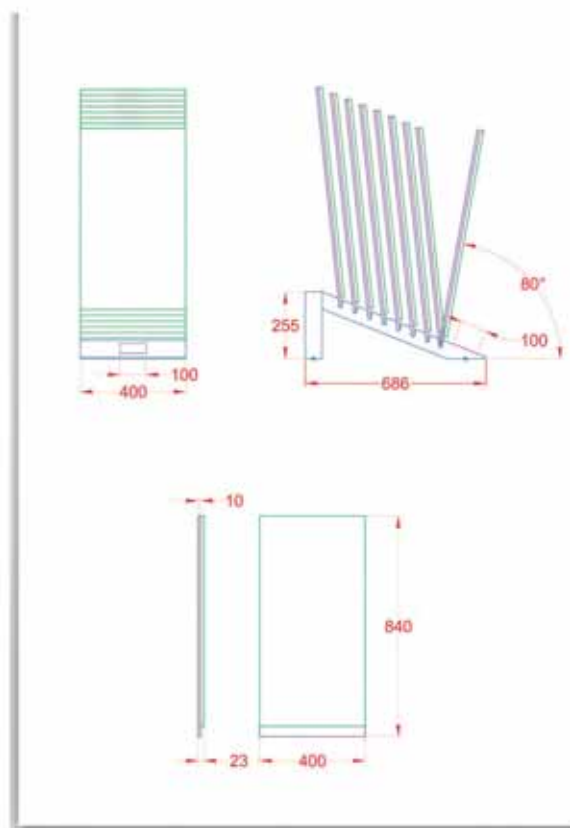

Formati-Sizes:
- 40x80 (15^{3/4}"x31^{1/2}")

- Cod. **816662** STONWHITE 2.0 90,00 €
- Cod. **816663** STONWHITE 3.0 90,00 €
- Cod. **816664** STONBEIGE 1.0 90,00 €
- Cod. **816665** STONBEIGE 2.0 90,00 €
- Cod. **816666** STONBEIGE 3.0 90,00 €
- Cod. **816667** STONBEIGE 4.0 90,00 €
- Cod. **816668** STONRED 1.0 90,00 €
- Cod. **816669** STONRED 2.0 90,00 €
- Cod. **816670** STONBROWN 1.0 90,00 €
- Cod. **816671** STONBROWN 3.0 90,00 €
- Cod. **816672** STONGREY 1.0 90,00 €
- Cod. **816673** STONGREY 2.0 90,00 €
- Cod. **816674** STONGREY 3.0 90,00 €
- Cod. **816675** STONGREY 4.0 90,00 €
- Cod. **816676** STONGREY 5.0 90,00 €
- Cod. **816677** STONGREY 6.0 90,00 €
- Cod. **816678** STONBLACK 1.0 90,00 €
- Cod. **816679** STONBLACK 2.0 90,00 €

Leaflet pacchetto nr. 25 pz
cm 12x16x10h (4^{3/4}"x6^{1/2}"x4")
Cod. **815573**
10,00 €

Foldover cm 21x28 (8^{1/4}"x12")

Cod. **815672**
6,00 €

Cod. **816743** RASTRELLIERA DA TERRA A 8 FORI

140,00 €

Rastrelliera in mdf contenente: - nr. 4 pezzi 30x60 - nr. 4 pezzi 60x60