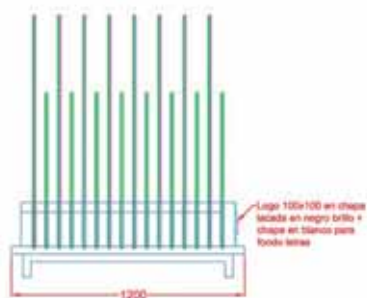

Espositore-Display-Présentoir-Aussteller-Expositor cm 90x120x135h (35^{3/8"}x47^{1/8"}x53^{1/8"})

ECOTECH/ RACK 40x80 - 60x120

Cod. **816092**

480,00 €