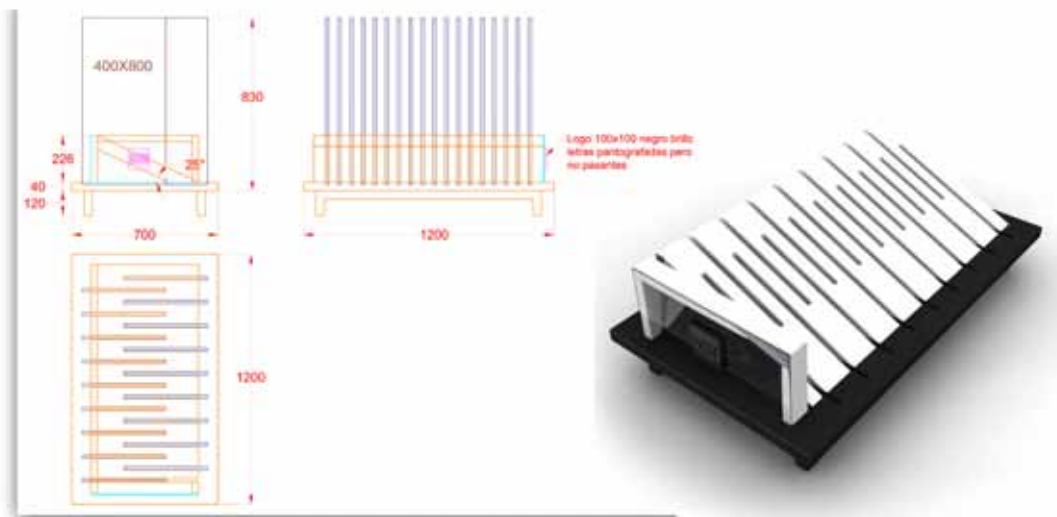

Espositore-Display-Présentoir-Aussteller-Expositor - cm 70x120x83h (27^{1/2}"x47^{1/8}"x32^{5/8}"

STONTECH/1.0 RACK 40x80

Cod. **815361**

370,00 €