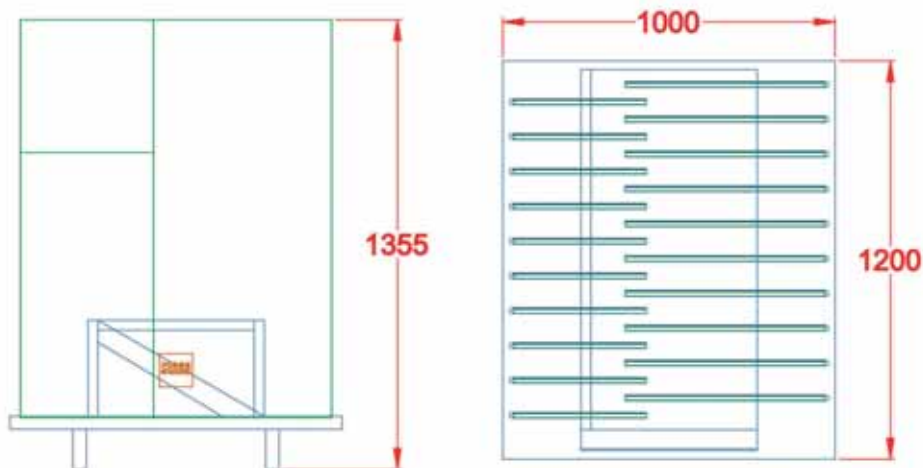

Catalogo
cm 21x28 (8^{1/4}"x11")
Cod. **818035**
1,50 €

Leaflet pacchetto nr. 25 pz
cm 12x16x10h (4^{1/2}"x6^{1/4}"x4")
Cod. **819095**
15,00 €

Foldover cm 21x28 (8^{1/4}"x11")
Cod. **818598**
10,00 €

Chip Box cm 17,5x13x6 (6^{5/8}"x5^{1/8}"x2^{3/8}")
Cod. **818936**
15,00 €

Cod. **818856** RASTRELLIERA DA TERRA A 10 FORI

120,00 €

Rastrelliera in mdf contenente: - nr. 10 pezzi 30x60 nat.

Espositore-Display-Présentoir-Aussteller-Expositor - cm 100x120x135,5h (39^{1/4}"x47^{1/8}"x53^{1/4}")

ARCHITECH/ RACK 40x40 - 40x80 - 60x120

Cod. **818986** - 450,00 €

Cod. **818774** Fotografico Riassuntivo 120x200

90,00 €

Cod. **818775** Fotografico Riassuntivo Decor 120x200

130,00 €

Formati-Sizes:
- 60x60 (23^{5/8}"x23^{5/8}")
- mosaico 30x30 (11^{3/4}"x11^{3/4}")