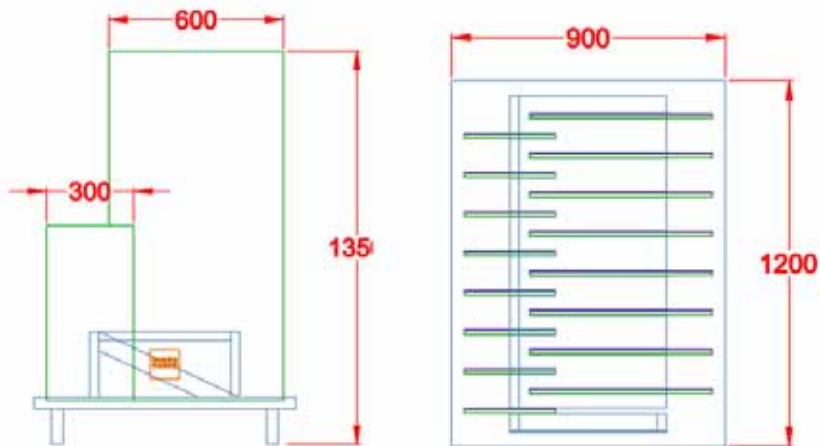

Espositore-Display-Présentoir-Aussteller-Expositor - cm 90x120x120h (35^{3/8"}x47^{1/8"}x47^{1/8"})

LESS/ RACK

Cod. **818988** - 300,00 €