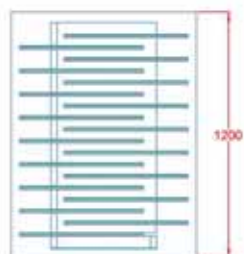

Espositore-Display-Présentoir-Aussteller-Expositor - cm 90x120x135h (35^{3/8}"x47^{1/8}"x53^{1/8}"

STONTECH/1.0 RACK 60x120

Cod. **816112**

620,00 €