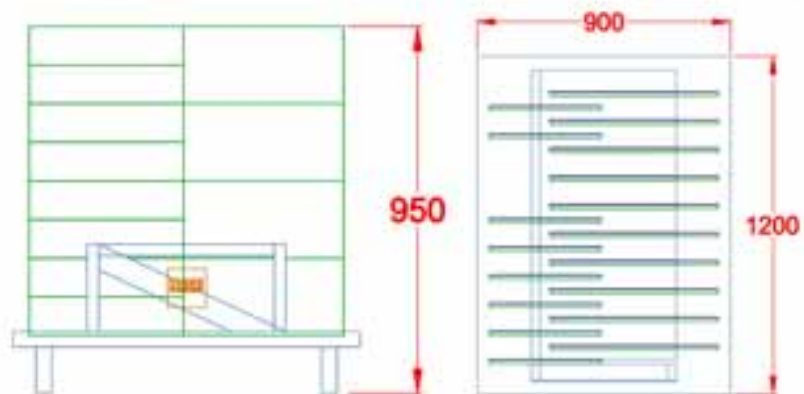

Espositore-Display-Présentoir-Aussteller-Expositor - cm 90x120x95h (35,4"x47,25"x37^{3/8}"

BOLDCOLOR/ LIGHTGLASS/ STEELTECH/ RACK

Cod. **818987** - 500,00 €