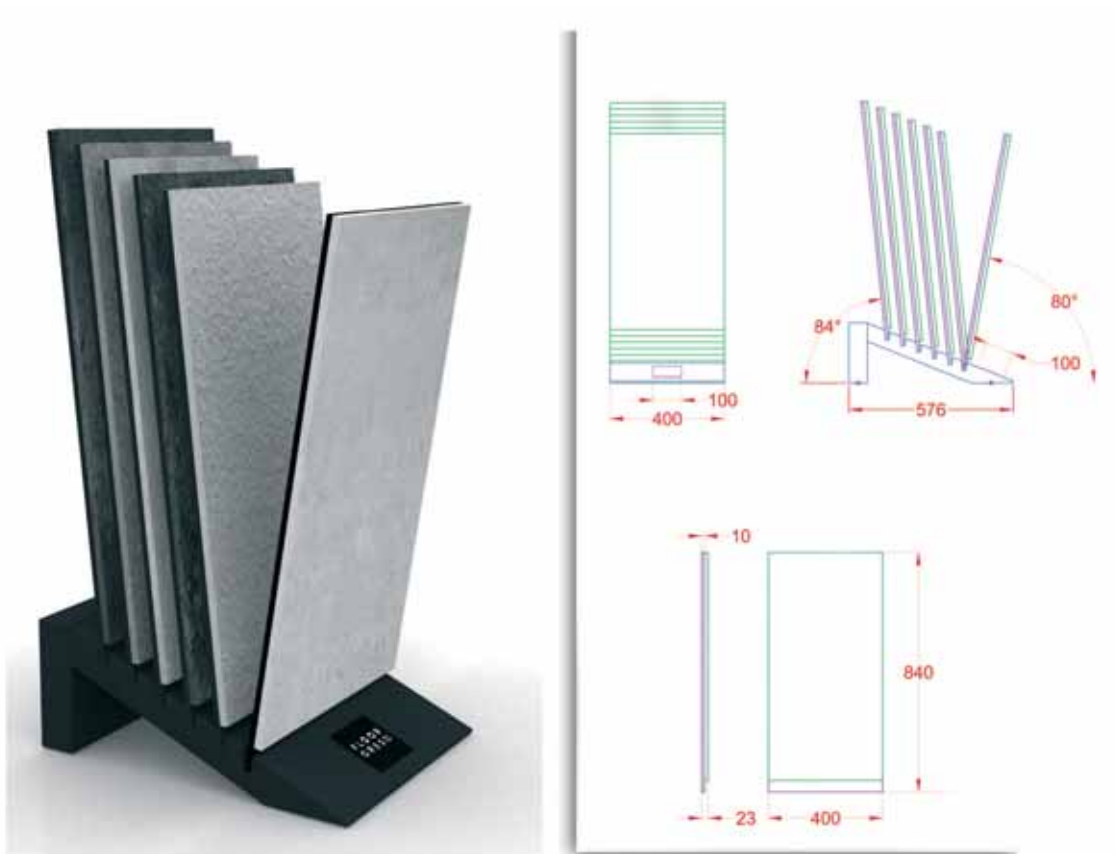

Foldover cm 21x28 (8^{1/4}"x12")

Cod. **814711**
10,00 €

ChipBox cm 25x13x8 (9,8"x5,2"x3,1")

Cod. **815331**
20,00 €

Cod. **816742** RASTRELLIERA DA TERRA A 6 FORI

280,00 €

Nr.3 Rastrelliere in mdf contenenti: - nr. 18 pezzi 40x80