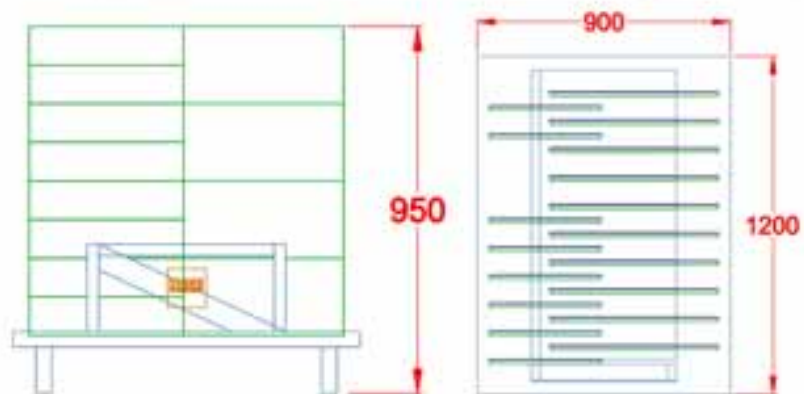

Espositore-Display-Présentoir-Aussteller-Expositor - cm 90x120x95h (35^{3/8}"x47^{1/8}"x37^{3/8}"

BOLDCOLOR/ **LIGHT**GLASS/ **STEEL**TECH/ RACK

Cod. **818987** - 500,00 €