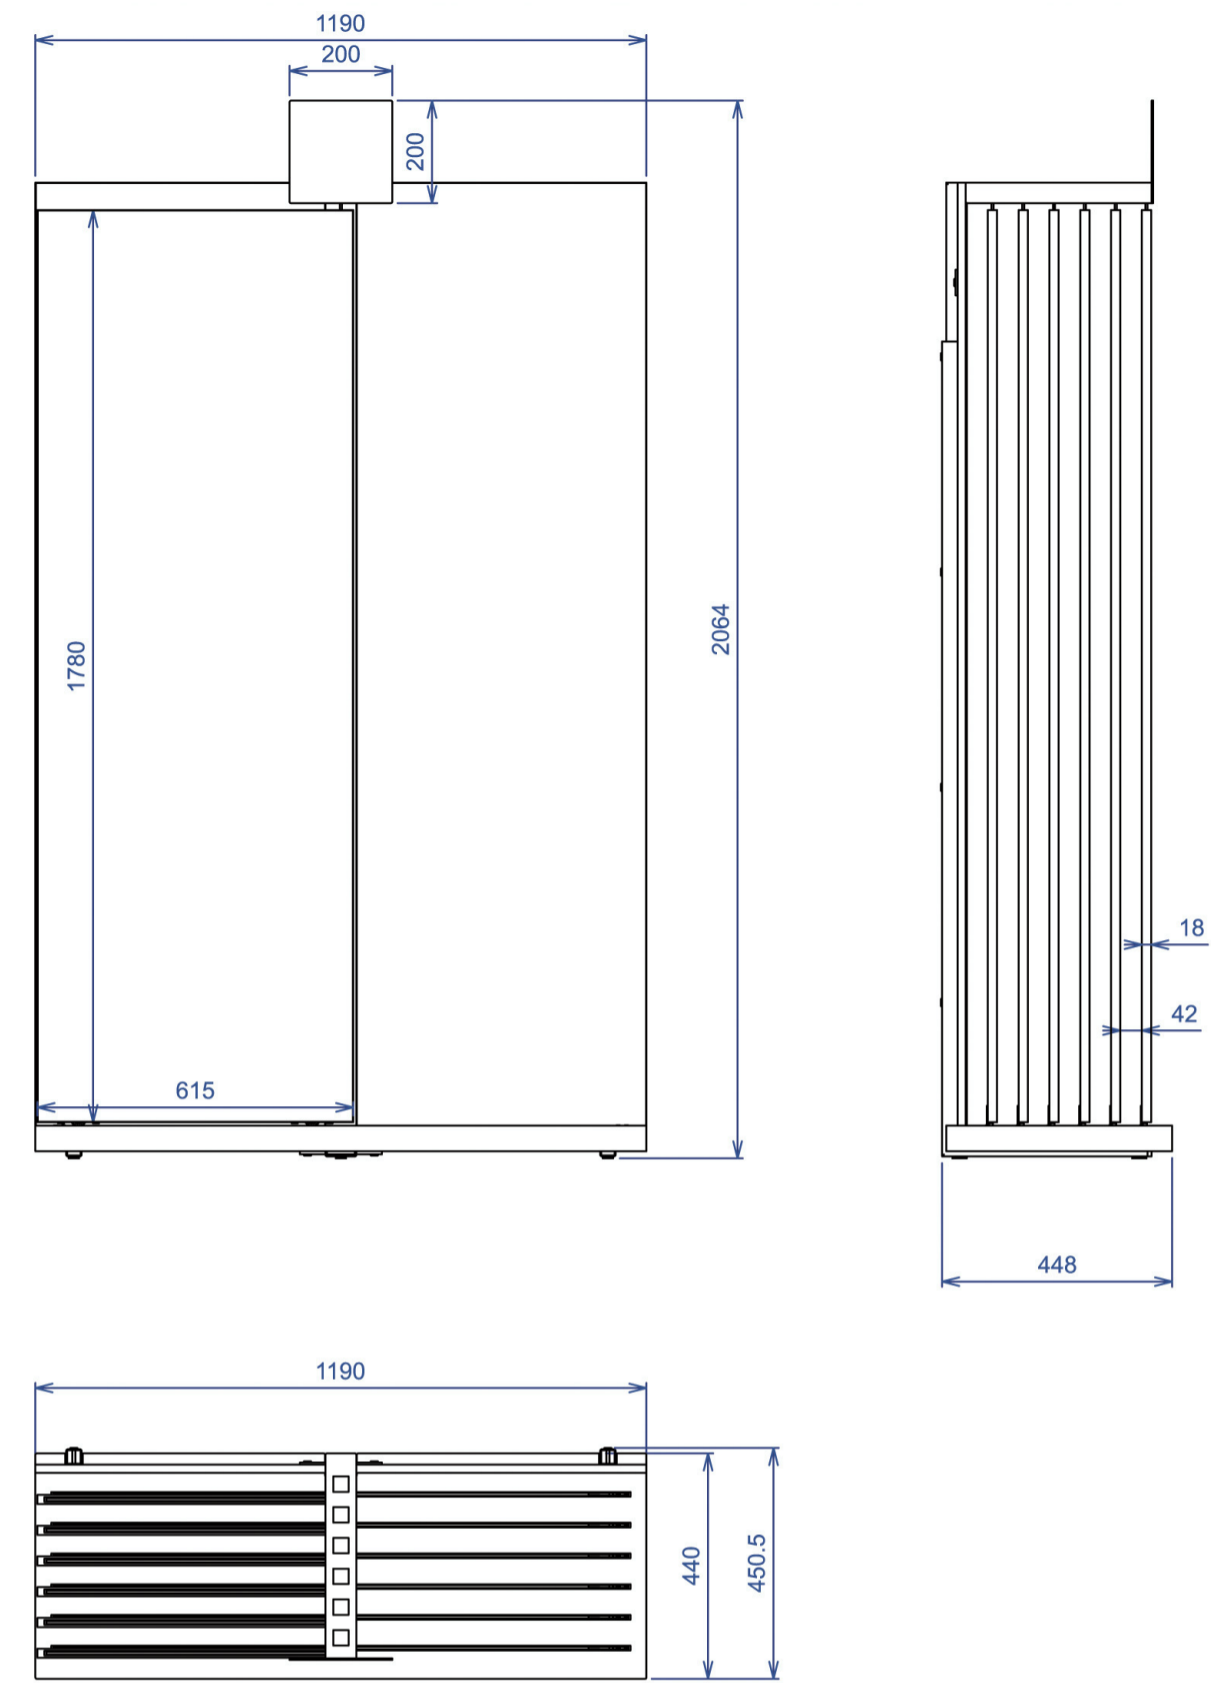

Espositore dedicato Natural 1.0

cod.820017

6 pannelli scorrevoli + 2 pannelli fissi

Distinta espositore:

1 pannello riassuntivo 45x90 lev + tozz.colore e finiture

2 pannello fotografici

1 pannello per colore tipo immagine A

A

Le misure dell' espositore :
larghezza 1190 mm
profondità 450 mm
altezza 2064 mm.

660 euro - 860 dollari