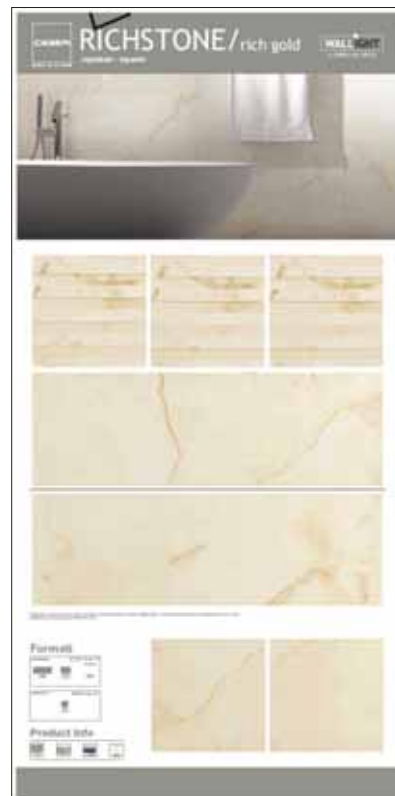

FOTOGRAFICO € 78,00
Rich gold 30x45 $ 100,00
rich wave gold listello 9,5x45
cod. 820421 100x202,5h
cod. 820425 120x200h

FOTOGRAFICO € 70,00
Rich gold 30x90 $ 90,00
rich gold mosaico lamellare 3D 30x30
profilo golden 1x90 - rich gold 30x30
cod. 820504 100x202,5h
cod. 820505 120x200h