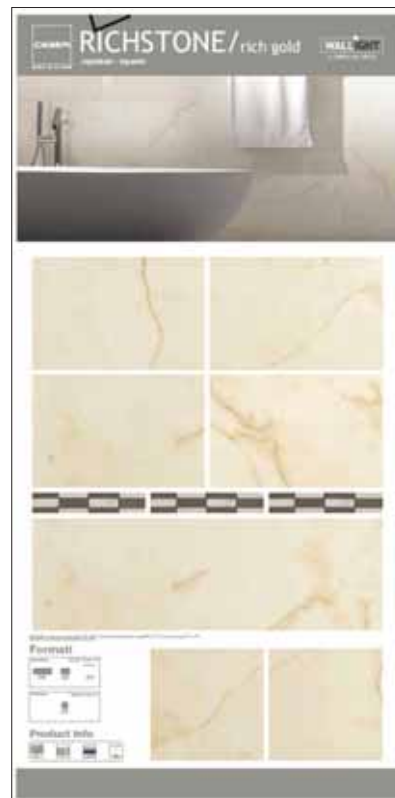

**FOTOGRAFICO** € 70,00  
 Rich rose 30x45 \$ 90,00  
 rich rose capitello 5x30 - rich rose 30x30  
 cod. 820483 100x202,5h  
 cod. 820482 120x200h

**FOTOGRAFICO** € 70,00  
 Rich gold 30x45 \$ 90,00  
 rich gold capitello 5x30 - rich gold 30x30  
 cod. 820488 100x202,5h  
 cod. 820487 120x200h

**FOTOGRAFICO** € 70,00  
 Rich beige 30x45 \$ 90,00  
 rich beige capitello 5x30 - rich beige 30x30  
 cod. 820498 100x202,5h  
 cod. 820499 120x200h

## PANNELLO OPEN

**FOTOGRAFICO** € 70,00  
 Rich white 30x45 - Rich white 30x90 \$ 90,00  
 rich white fascia decoro 6,5x30 - rich white 30x30  
 cod. 820476 100x202,5h  
 cod. 820477 120x200h

**FOTOGRAFICO** € 70,00  
 Rich rose 30x45 - rich rose 30x90 \$ 90,00  
 rich rose fascia decoro 6,5x30 - rich rose 30x30  
 cod. 820478 100x202,5h  
 cod. 820479 120x200h