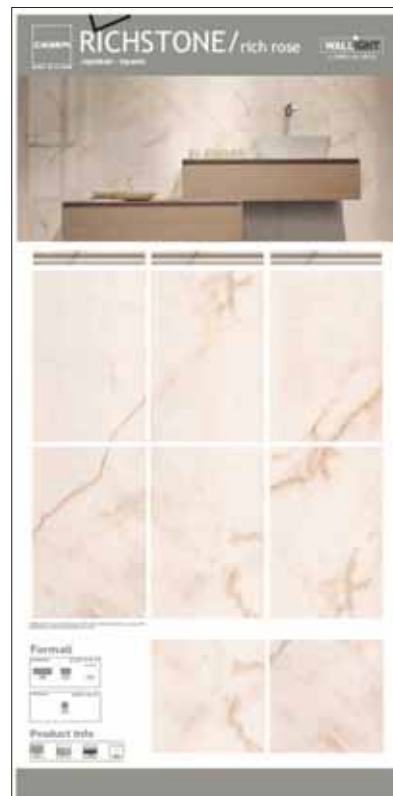

## PANNELLO OPEN

**FOTOGRAFICO** € 70,00  
 Riassuntivo \$ 90,00  
 cod. 820471 100x202,5h  
 cod. 820469 120x200h

**FOTOGRAFICO** € 70,00  
 Rich white 30x45 \$ 90,00  
 rich white capitello 5x30 - rich white 30x30  
 cod. 820472 100x202,5h  
 cod. 820473 120x200h

**FOTOGRAFICO** € 70,00  
 Rich rose 30x45 \$ 90,00  
 rich rose capitello 5x30 - rich rose 30x30  
 cod. 820483 100x202,5h  
 cod. 820482 120x200h

**FOTOGRAFICO** € 70,00  
 Rich gold 30x45 \$ 90,00  
 rich gold capitello 5x30 - rich gold 30x30  
 cod. 820488 100x202,5h  
 cod. 820487 120x200h

**FOTOGRAFICO** € 70,00  
 Rich beige 30x45 \$ 90,00  
 rich beige capitello 5x30 - rich beige 30x30  
 cod. 820498 100x202,5h  
 cod. 820499 120x200h