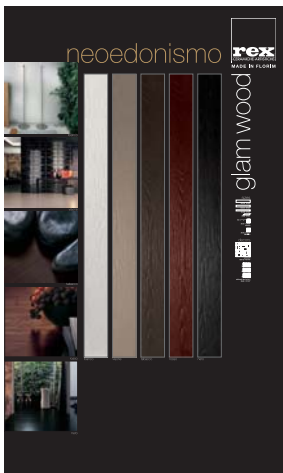

glamwood

cm 120x200 fotografici

PROFILO LIBRO/20 - PROFILO 2 LUCI/120 - PROFILO 3 LUCI/120 - OSAKA 10 - BARCELONA 12 - WIEN 8

neodonismo

818716: bianco 90,00 €

818714: visone 90,00 €

818720: tabacco 90,00 €

818712: rosso 90,00 €

818718: nero 90,00 €

818722: patchwork 90,00 €

818710: riassuntivo 90,00 €

patterns

cm 120x200 fotografici

PROFILO LIBRO/20 - PROFILO 2 LUCI/120 - PROFILO 3 LUCI/120 - OSAKA 10 - BARCELONA 12 - WIEN 8

818757: light 90,00 €

818759: warm 90,00 €

818761: dark 90,00 €

818763: light-warm-dark 90,00 €

818755: riassuntivo 90,00 €

stripes

cm 120x200 fotografici

PROFILO LIBRO/20 - PROFILO 2 LUCI/120 - PROFILO 3 LUCI/120 - OSAKA 10 - BARCELONA 12 - WIEN 8

818704: bianco 90,00 €

818700: grigio 90,00 €

818696: viola 90,00 €

818702: avorio 90,00 €

818698: rosso 90,00 €

818694: nero 90,00 €

818708: bronzo 90,00 €

818706: rame 90,00 €