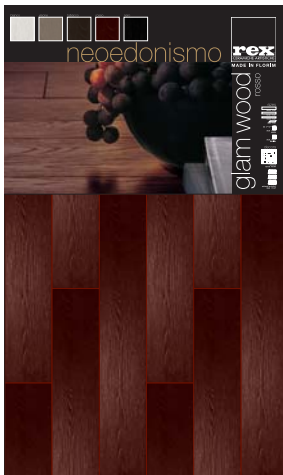

glamwood

cm 120x200 fotografici

PROFILO LIBRO/20 - PROFILO 2 LUCI/120 - PROFILO 3 LUCI/120 - OSAKA 10 - BARCELONA 12 - WIEN 8

neodonismo

818716: bianco 90,00 €

818714: visone 90,00 €

818720: tabacco 90,00 €

818712: rosso 90,00 €

818718: nero 90,00 €

818722: patchwork 90,00 €

818710: riassuntivo 90,00 €

patterns

cm 120x200 fotografici

PROFILO LIBRO/20 - PROFILO 2 LUCI/120 - PROFILO 3 LUCI/120 - OSAKA 10 - BARCELONA 12 - WIEN 8