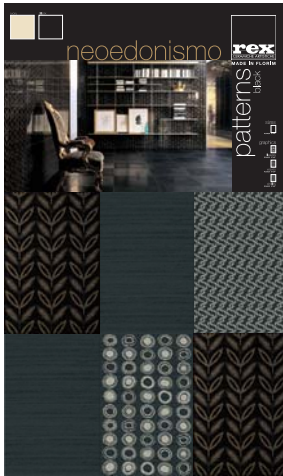

glamwood

cm 120x200 fotografici

PROFILO LIBRO/20 - PROFILO 2 LUCI/120 - PROFILO 3 LUCI/120 - OSAKA 10 - BARCELONA 12 - WIEN 8

neodonismo

818716: bianco 90,00 €

818714: visone 90,00 €

818720: tabacco 90,00 €

818712: rosso 90,00 €

818718: nero 90,00 €

818722: patchwork 90,00 €

818710: riassuntivo 90,00 €

patterns

cm 120x200 fotografici

PROFILO LIBRO/20 - PROFILO 2 LUCI/120 - PROFILO 3 LUCI/120 - OSAKA 10 - BARCELONA 12 - WIEN 8

818734: leaves ivory 90,00 €

818736: waves ivory 90,00 €

818740: circles black 90,00 €

818738: black 90,00 €

818732: riassuntivo 90,00 €

horn

cm 120x200 fotografici

PROFILO LIBRO/20 - PROFILO 2 LUCI/120 - PROFILO 3 LUCI/120 - OSAKA 10 - BARCELONA 12 - WIEN 8

818757: light 90,00 €

818759: warm 90,00 €

818761: dark 90,00 €

818763: light-warm-dark 90,00 €

818755: riassuntivo 90,00 €

stripes

cm 120x200 fotografici

PROFILO LIBRO/20 - PROFILO 2 LUCI/120 - PROFILO 3 LUCI/120 - OSAKA 10 - BARCELONA 12 - WIEN 8