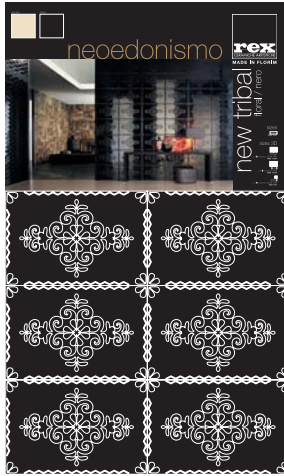

818757: light 90,00 €

818759: warm 90,00 €

818761: dark 90,00 €

818763: light-warm-dark 90,00 €

818755: riassuntivo 90,00 €

stripes

cm 120x200 fotografici

PROFILO LIBRO/20 - PROFILO 2 LUCI/120 - PROFILO 3 LUCI/120 - OSAKA 10 - BARCELONA 12 - WIEN 8

818751: tokyo 90,00 €

818746: mosca 90,00 €

818748: londra 90,00 €

818744: berlino 90,00 €

818753: riassuntivo 90,00 €

new tribal

cm 120x200 fotografici

PROFILO LIBRO/20 - PROFILO 2 LUCI/120 - PROFILO 3 LUCI/120 - OSAKA 10 - BARCELONA 12 - WIEN 8

818730: floral/nero 90,00 €

818728: chain/avorio 90,00 €

818726: tribal/visone 90,00 €

818724: riassuntivo 90,00 €

capitoné

cm 120x200 fotografici

PROFILO LIBRO/20 - PROFILO 2 LUCI/120 - PROFILO 3 LUCI/120 - OSAKA 10 - BARCELONA 12 - WIEN 8

818704: bianco 90,00 €

818700: grigio 90,00 €

818696: viola 90,00 €

818702: avorio 90,00 €

818698: rosso 90,00 €

818694: nero 90,00 €

818708: bronzo 90,00 €

818706: rame 90,00 €