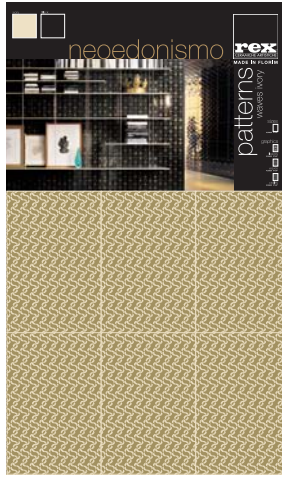

glamwood

cm 120x200 fotografici

PROFILO LIBRO/20 - PROFILO 2 LUCI/120 - PROFILO 3 LUCI/120 - OSAKA 10 - BARCELONA 12 - WIEN 8

neodonismo

818716: bianco 90,00 €

818714: visone 90,00 €

818720: tabacco 90,00 €

818712: rosso 90,00 €

818718: nero 90,00 €

818722: patchwork 90,00 €

818710: riassuntivo 90,00 €

patterns

cm 120x200 fotografici

PROFILO LIBRO/20 - PROFILO 2 LUCI/120 - PROFILO 3 LUCI/120 - OSAKA 10 - BARCELONA 12 - WIEN 8

818734: leaves ivory 90,00 €

818736: waves ivory 90,00 €

818740: circles black 90,00 €

818738: black 90,00 €

818732: riassuntivo 90,00 €

horn

cm 120x200 fotografici

PROFILO LIBRO/20 - PROFILO 2 LUCI/120 - PROFILO 3 LUCI/120 - OSAKA 10 - BARCELONA 12 - WIEN 8

818757: light 90,00 €

818759: warm 90,00 €

818761: dark 90,00 €

818763: light-warm-dark 90,00 €

818755: riassuntivo 90,00 €

stripes

cm 120x200 fotografici

PROFILO LIBRO/20 - PROFILO 2 LUCI/120 - PROFILO 3 LUCI/120 - OSAKA 10 - BARCELONA 12 - WIEN 8