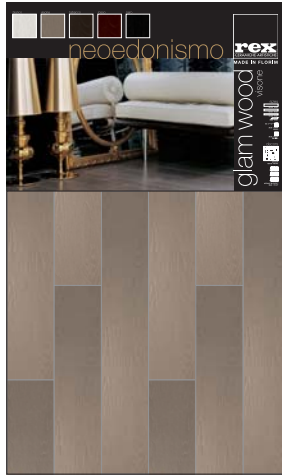

glamwood

cm 120x200 fotografici

PROFILO LIBRO/20 - PROFILO 2 LUCI/120 - PROFILO 3 LUCI/120 - OSAKA 10 - BARCELONA 12 - WIEN 8

neodonismo

818716: bianco 90,00 €

818714: visone 90,00 €

818720: tabacco 90,00 €

818712: rosso 90,00 €

818718: nero 90,00 €

818722: patchwork 90,00 €

818710: riassuntivo 90,00 €

patterns

cm 120x200 fotografici

PROFILO LIBRO/20 - PROFILO 2 LUCI/120 - PROFILO 3 LUCI/120 - OSAKA 10 - BARCELONA 12 - WIEN 8