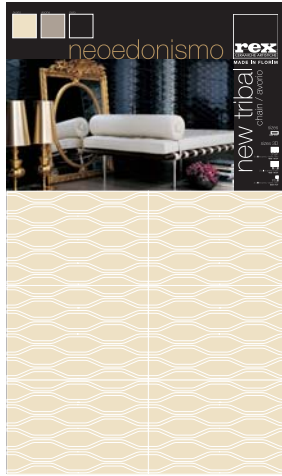

818757: light 90,00 €

818759: warm 90,00 €

818761: dark 90,00 €

818763: light-warm-dark 90,00 €

818755: riassuntivo 90,00 €

stripes

cm 120x200 fotografici

PROFILO LIBRO/20 - PROFILO 2 LUCI/120 - PROFILO 3 LUCI/120 - OSAKA 10 - BARCELONA 12 - WIEN 8

818751: tokyo 90,00 €

818746: mosca 90,00 €

818748: londra 90,00 €

818744: berlino 90,00 €

818753: riassuntivo 90,00 €

new tribal

cm 120x200 fotografici

PROFILO LIBRO/20 - PROFILO 2 LUCI/120 - PROFILO 3 LUCI/120 - OSAKA 10 - BARCELONA 12 - WIEN 8

818730: floral/nero 90,00 €

818728: chain/avorio 90,00 €

818726: tribal/visone 90,00 €

818724: riassuntivo 90,00 €

capitoné

cm 120x200 fotografici

PROFILO LIBRO/20 - PROFILO 2 LUCI/120 - PROFILO 3 LUCI/120 - OSAKA 10 - BARCELONA 12 - WIEN 8

818704: bianco 90,00 €

818700: grigio 90,00 €

818696: viola 90,00 €

818702: avorio 90,00 €

818698: rosso 90,00 €

818694: nero 90,00 €

818708: bronzo 90,00 €

818706: rame 90,00 €