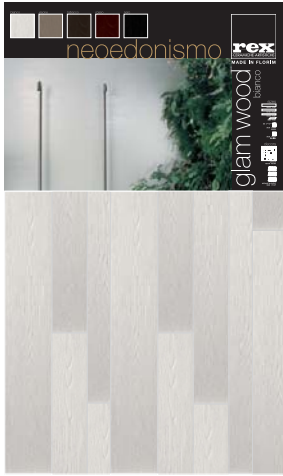

glamwood

cm 120x200 fotografici

PROFILO LIBRO/20 - PROFILO 2 LUCI/120 - PROFILO 3 LUCI/120 - OSAKA 10 - BARCELONA 12 - WIEN 8

neodonismo

818716: bianco 90,00 €

818714: visone 90,00 €

818720: tabacco 90,00 €

818712: rosso 90,00 €

818718: nero 90,00 €

818722: patchwork 90,00 €

818710: riassuntivo 90,00 €

patterns

cm 120x200 fotografici

PROFILO LIBRO/20 - PROFILO 2 LUCI/120 - PROFILO 3 LUCI/120 - OSAKA 10 - BARCELONA 12 - WIEN 8