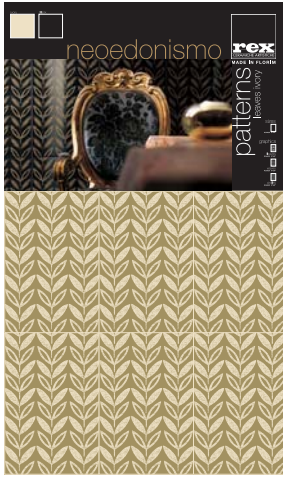

glamwood

cm 120x200 fotografici

PROFILO LIBRO/20 - PROFILO 2 LUCI/120 - PROFILO 3 LUCI/120 - OSAKA 10 - BARCELONA 12 - WIEN 8

neodonismo

818716: bianco 90,00 €

818714: visone 90,00 €

818720: tabacco 90,00 €

818712: rosso 90,00 €

818718: nero 90,00 €

818722: patchwork 90,00 €

818710: riassuntivo 90,00 €

patterns

cm 120x200 fotografici

PROFILO LIBRO/20 - PROFILO 2 LUCI/120 - PROFILO 3 LUCI/120 - OSAKA 10 - BARCELONA 12 - WIEN 8

818734: leaves ivory 90,00 €

818736: waves ivory 90,00 €

818740: circles black 90,00 €

818738: black 90,00 €

818732: riassuntivo 90,00 €

horn

cm 120x200 fotografici

PROFILO LIBRO/20 - PROFILO 2 LUCI/120 - PROFILO 3 LUCI/120 - OSAKA 10 - BARCELONA 12 - WIEN 8

818757: light 90,00 €

818759: warm 90,00 €

818761: dark 90,00 €

818763: light-warm-dark 90,00 €

818755: riassuntivo 90,00 €

stripes

cm 120x200 fotografici

PROFILO LIBRO/20 - PROFILO 2 LUCI/120 - PROFILO 3 LUCI/120 - OSAKA 10 - BARCELONA 12 - WIEN 8