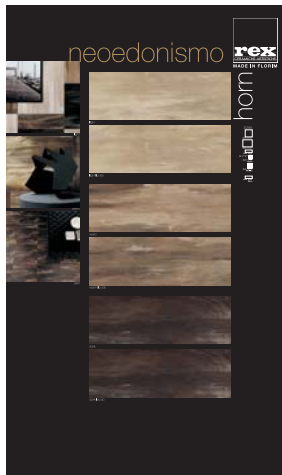

818757: light 90,00 €

818759: warm 90,00 €

818761: dark 90,00 €

818763: light-warm-dark 90,00 €

818755: riassuntivo 90,00 €

stripes

cm 120x200 fotografici

PROFILO LIBRO/20 - PROFILO 2 LUCI/120 - PROFILO 3 LUCI/120 - OSAKA 10 - BARCELONA 12 - WIEN 8

818751: tokyo 90,00 €

818746: mosca 90,00 €

818748: londra 90,00 €

818744: berlino 90,00 €

818753: riassuntivo 90,00 €

new tribal

cm 120x200 fotografici

PROFILO LIBRO/20 - PROFILO 2 LUCI/120 - PROFILO 3 LUCI/120 - OSAKA 10 - BARCELONA 12 - WIEN 8