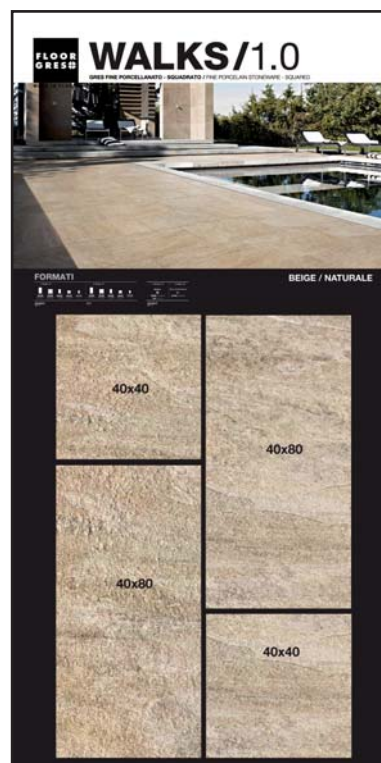

WALKS/1.0

Pannelli cm 100,5x203,2x1,4 (39^{1/2}"x80"x1/2")

Cod. 820806
white 60x60/30x60 naturale
90,00 €

Cod. 820811
beige 60x60/30x60 naturale
90,00 €

Cod. 820819
gray 60x60/30x60 naturale
90,00 €

Cod. 820824
black 60x60/30x60 naturale
90,00 €

WALKS/1.0

Pannelli cm 100,5x203,2x1,4 (39^{1/2}"x80"x1/2")

Cod. 820808
white 40x40 naturale
90,00 €

Cod. 820812
beige 40x40 naturale
90,00 €

Cod. 820816
gray 40x40 naturale
90,00 €

Cod. 820821
black 40x40 naturale
90,00 €

WALKS/1.0

Pannelli cm 100,5x203,2x1,4 (39^{1/2}"x80"x1/2")

Cod. 820809
white 40x80/40x40 naturale
90,00 €

Cod. 820813
beige 40x80/40x40 naturale
90,00 €

Cod. 820817
gray 40x80/40x40 naturale
90,00 €

Cod. 820822
black 40x80/40x40 naturale
90,00 €