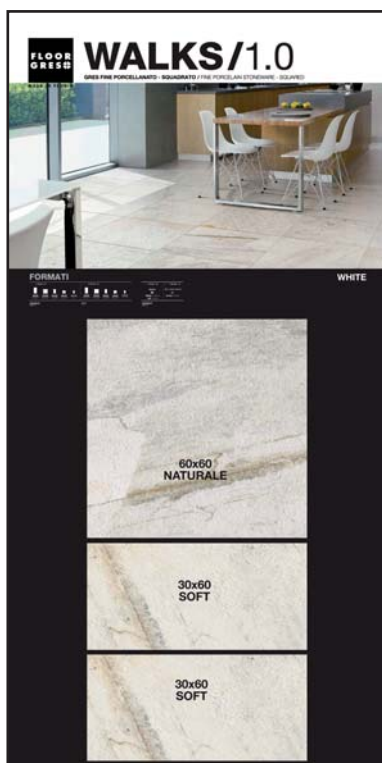

WALKS/1.0

Pannelli cm 100,5x203,2x1,4 (39^{1/2}"x80"x1/2")

Cod. 820828
white 40x40 soft
90,00 €

Cod. 820831
beige 40x40 soft
90,00 €

Cod. 820836
gray 40x40 soft
90,00 €

Cod. 820842
black 40x40 soft
90,00 €

WALKS/1.0

Pannelli cm 100,5x203,2x1,4 (39^{1/2}"x80"x1/2")

Cod. 820827
white 40x80/40x40 soft
90,00 €

Cod. 820832
white 40x80/40x40 soft
90,00 €

Cod. 820837
white 40x80/40x40 soft
90,00 €

Cod. 820841
white 40x80/40x40 soft
90,00 €

WALKS/1.0

Pannelli cm 100,5x203,2x1,4 (39^{1/2}"x80"x1/2")

Cod. 820845
white mix supoerfici
90,00 €

Cod. 820846
beige mix supoerfici
90,00 €

Cod. 820847
gray mix supoerfici
90,00 €

Cod. 820848
black mix supoerfici
90,00 €