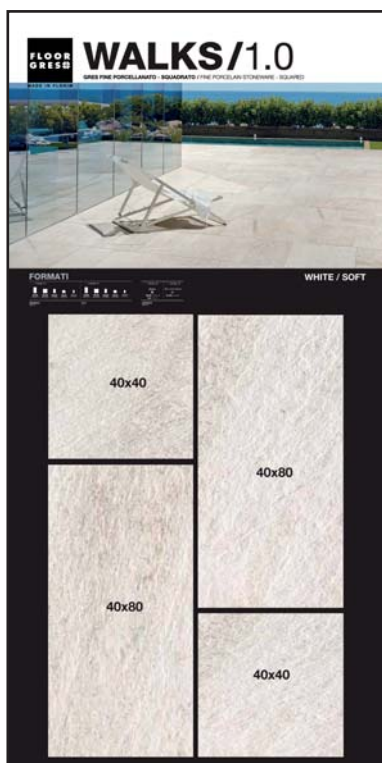

WALKS/1.0

Pannelli cm 100,5x203,2x1,4 (39^{1/2}"x80"x1/2")

Cod. 820826
white 60x60/30x60 soft
90,00 €

Cod. 820833
beige 60x60/30x60 soft
90,00 €

Cod. 820838
gray 60x60/30x60 soft
90,00 €

Cod. 820843
black 60x60/30x60 soft
90,00 €

WALKS/1.0

Pannelli cm 100,5x203,2x1,4 (39^{1/2}"x80"x1/2")

Cod. 820828
white 40x40 soft
90,00 €

Cod. 820831
beige 40x40 soft
90,00 €

Cod. 820836
gray 40x40 soft
90,00 €

Cod. 820842
black 40x40 soft
90,00 €

WALKS/1.0

Pannelli cm 100,5x203,2x1,4 (39^{1/2}"x80"x1/2")

Cod. 820827
white 40x80/40x40 soft
90,00 €

Cod. 820832
white 40x80/40x40 soft
90,00 €

Cod. 820837
white 40x80/40x40 soft
90,00 €

Cod. 820841
white 40x80/40x40 soft
90,00 €