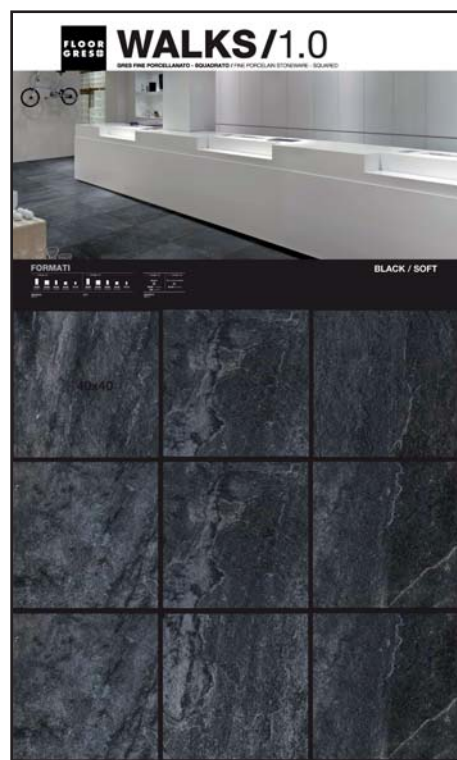

WALKS/1.0

Pannelli cm 120x200x1,4 (47^{1/8}"x78^{3/4}"x1/2")

Cod. 820782
white 60x60 soft
90,00 €

Cod. 820786
beige 60x60 soft
90,00 €

Cod. 820791
gray 60x60 soft
90,00 €

Cod. 820796
black 60x60 soft
90,00 €

WALKS/1.0

Pannelli cm 120x200x1,4 (47^{1/8}"x78^{3/4}"x1/2")

Cod. 820781
white 40x40 soft
90,00 €

Cod. 820789
beige 40x40 soft
90,00 €

Cod. 820793
gray 40x40 soft
90,00 €

Cod. 820798
black 40x40 soft
90,00 €

WALKS/1.0

Pannelli cm 120x200x1,4 (47^{1/8}"x78^{3/4}"x1/2")

Cod. 820783
white 40x80/40x40 soft
90,00 €

Cod. 820788
beige 40x80/40x40 soft
90,00 €

Cod. 820792
gray 40x80/40x40 soft
90,00 €

Cod. 820797
black 40x80/40x40 soft
90,00 €