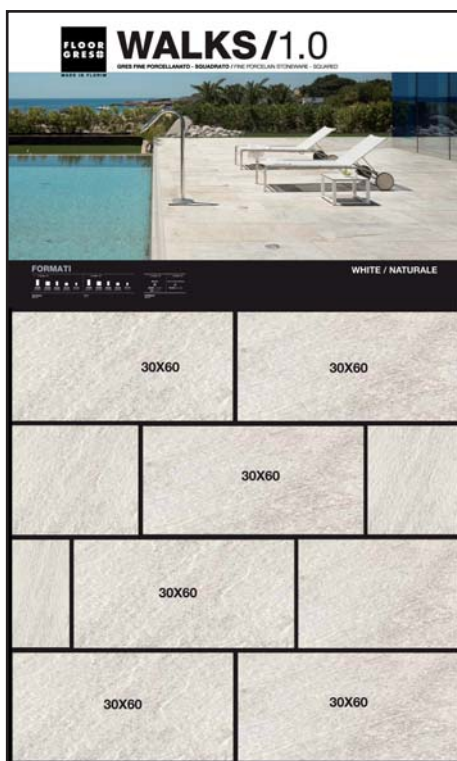

WALKS/1.0

Pannelli cm 120x200x1,4 (47^{1/8}"x78^{3/4}"x1/2")

Cod. 820761
white modulo naturale
90,00 €

Cod. 820762
beige modulo naturale
90,00 €

Cod. 820771
gray modulo naturale
90,00 €

Cod. 820777
black modulo naturale
90,00 €

WALKS/1.0

Pannelli cm 120x200x1,4 (47^{1/8}"x78^{3/4}"x1/2")

Cod. 820759
white 30x60 naturale
90,00 €

Cod. 820763
beige 30x60 naturale
90,00 €

Cod. 820769
gray 30x60 naturale
90,00 €

Cod. 820775
black 30x60 naturale
90,00 €

WALKS/1.0

Pannelli cm 120x200x1,4 (47^{1/8}"x78^{3/4}"x1/2")

Cod. 820758
white 60x60 naturale
90,00 €

Cod. 820766
beige 60x60 naturale
90,00 €

Cod. 820770
gray 60x60 naturale
90,00 €

Cod. 820776
black 60x60 naturale
90,00 €

WALKS/1.0

Pannelli cm 120x200x1,4 (47^{1/8}"x78^{3/4}"x1/2")

Cod. 820757
white 40x40 naturale
90,00 €

Cod. 820764
beige 40x40 naturale
90,00 €

Cod. 820767
gray 40x40 naturale
90,00 €

Cod. 820773
black 40x40 naturale
90,00 €