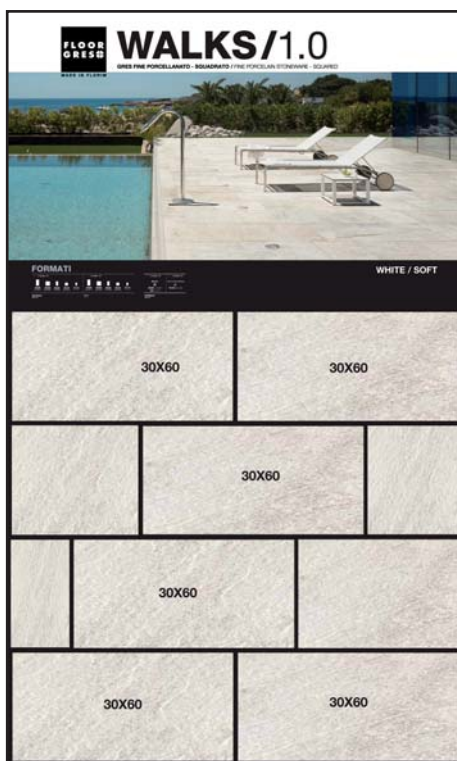

WALKS/1.0

Pannelli cm 120x200x1,4 (47^{1/8}"x78^{3/4}"x1/2")

Cod. 820760
white 40x80/40x40 naturale
90,00 €

Cod. 820765
beige 40x80/40x40 naturale
90,00 €

Cod. 820772
gray 40x80/40x40 naturale
90,00 €

Cod. 820778
black 40x80/40x40 naturale
90,00 €

WALKS/1.0

Pannelli cm 120x200x1,4 (47^{1/8}"x78^{3/4}"x1/2")

Cod. 820780
white modulo soft
90,00 €

Cod. 820785
beige modulo soft
90,00 €

Cod. 820790
gray modulo soft
90,00 €

Cod. 820795
black modulo soft
90,00 €

WALKS/1.0

Pannelli cm 120x200x1,4 (47^{1/8}"x78^{3/4}"x1/2")

Cod. 820784
white 30x60 soft
90,00 €

Cod. 820787
beige 30x60 soft
90,00 €

Cod. 820794
gray 30x60 soft
90,00 €

Cod. 820799
black 30x60 soft
90,00 €