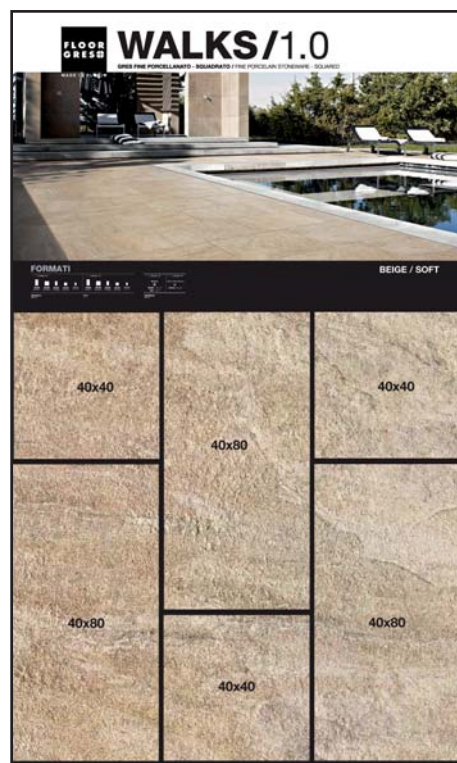

WALKS/1.0

Pannelli cm 120x200x1,4 (47^{1/8}"x78^{3/4}"x1/2")

Cod. 820782
white 60x60 soft
90,00 €

Cod. 820786
beige 60x60 soft
90,00 €

Cod. 820791
gray 60x60 soft
90,00 €

Cod. 820796
black 60x60 soft
90,00 €

WALKS/1.0

Pannelli cm 120x200x1,4 (47^{1/8}"x78^{3/4}"x1/2")

Cod. 820781
white 40x40 soft
90,00 €

Cod. 820789
beige 40x40 soft
90,00 €

Cod. 820793
gray 40x40 soft
90,00 €

Cod. 820798
black 40x40 soft
90,00 €

WALKS/1.0

Pannelli cm 120x200x1,4 (47^{1/8}"x78^{3/4}"x1/2")

Cod. 820783
white 40x80/40x40 soft
90,00 €

Cod. 820788
beige 40x80/40x40 soft
90,00 €

Cod. 820792
gray 40x80/40x40 soft
90,00 €

Cod. 820797
black 40x80/40x40 soft
90,00 €

WALKS/1.0

Pannelli cm 120x200x1,4 (47^{1/8}"x78^{3/4}"x1/2")

Cod. 820800
white mix superfici
90,00 €

Cod. 820801
white mix superfici
90,00 €

Cod. 820802
white mix superfici
90,00 €

Cod. 820803
white mix superfici
90,00 €