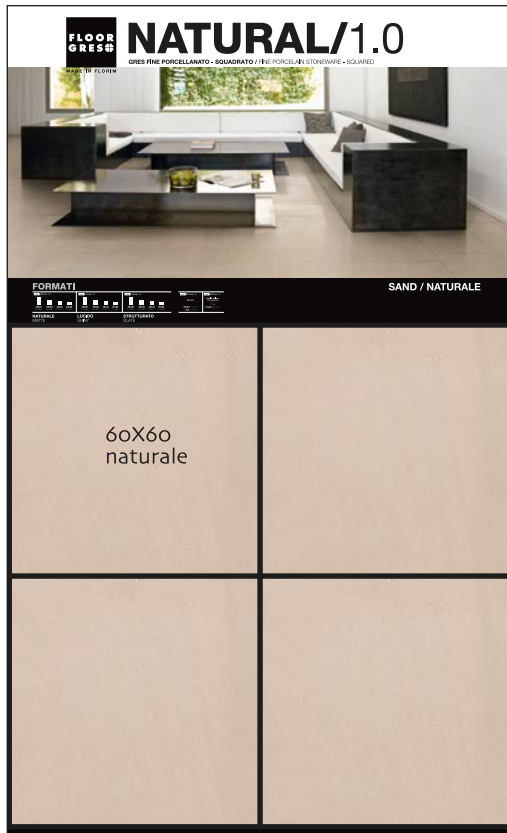

cod. 820094 seashell 90€ 112\$

cod. 820095 sand 90€ 112\$

cod. 820096 fossil 90€ 112\$

cod. 820097 mud 90€ 112\$

cod. 820098 shadow 90€ 112\$

cod. 820089 seashell 90€ 112\$

cod. 820090 sand 90€ 112\$

cod. 820091 fossil 90€ 112\$

cod. 820092 mud 90€ 112\$

cod. 820093 shadow 90€ 112\$

cod. 820084 seashell 90€ 112\$

cod. 820085 sand 90€ 112\$

cod. 820086 fossil 90€ 112\$

cod. 820087 mud 90€ 112\$

cod. 820088 shadow 90€ 112\$

cod. 820079 seashell 90€ 112\$

cod. 820080 sand 90€ 112\$

cod. 820082 mud 90€ 112\$

cod. 820081 fossil 90€ 112\$

cod. 820083 shadow 90€ 112\$

NATURAL/1.0

GRES FINE PORCELLANATO - SQUADRATO / FINE PORCELAIN STONEWARE - SQUARED

Pannelli
120x200 47^{1/8}"x78^{3/4}"