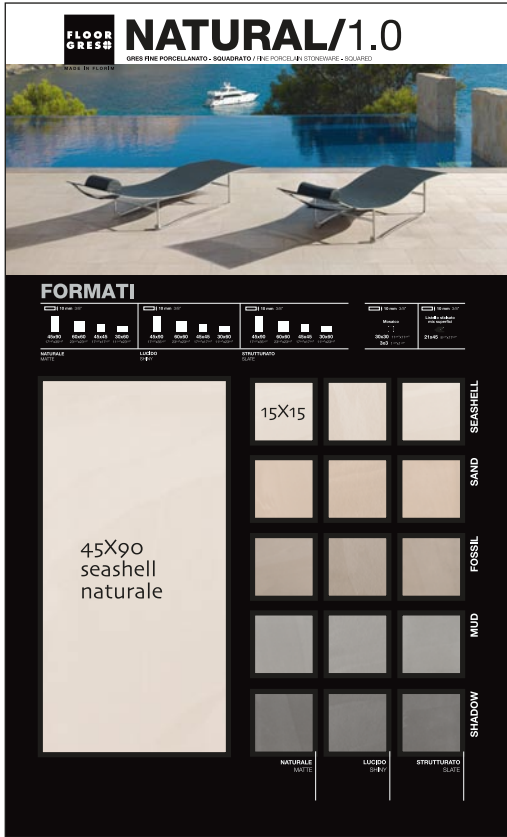

cod. 820094 seashell 90€ 112\$

cod. 820095 sand 90€ 112\$

cod. 820096 fossil 90€ 112\$

cod. 820097 mud 90€ 112\$

cod. 820098 shadow 90€ 112\$

cod. 820089 seashell 90€ 112\$

cod. 820090 sand 90€ 112\$

cod. 820091 fossil 90€ 112\$

cod. 820092 mud 90€ 112\$

cod. 820093 shadow 90€ 112\$

cod. 820084 seashell 90€ 112\$

cod. 820085 sand 90€ 112\$

cod. 820086 fossil 90€ 112\$

cod. 820087 mud 90€ 112\$

cod. 820088 shadow 90€ 112\$

cod. 820079 seashell 90€ 112\$

cod. 820080 sand 90€ 112\$

cod. 820082 mud 90€ 112\$

cod. 820081 fossil 90€ 112\$

cod. 820083 shadow 90€ 112\$

NATURAL/1.0

GRES FINE PORCELLANATO - SQUADRATO / FINE PORCELAIN STONEWARE - SQUARED

Pannelli
120x200 47^{1/8}"x78^{3/4}"