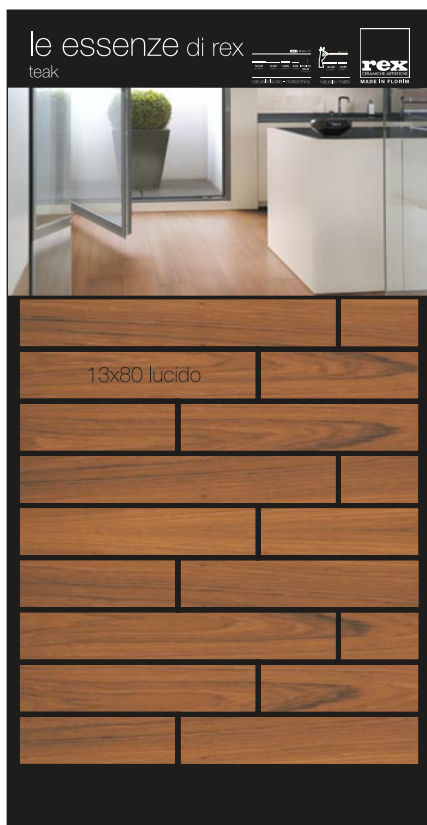

le essenze di rex

Pannelli 100x200 38^{1/8}"x78^{3/4}"

rex
CERAMICHE ARTISTICHE
MADE IN FLORIM

cod. 820225 teak 85€ 110$