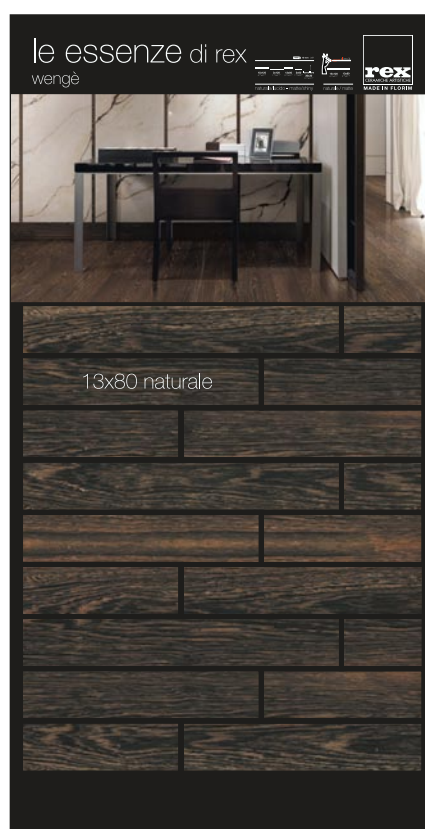

cod. 820220 wengè 75€ 97$