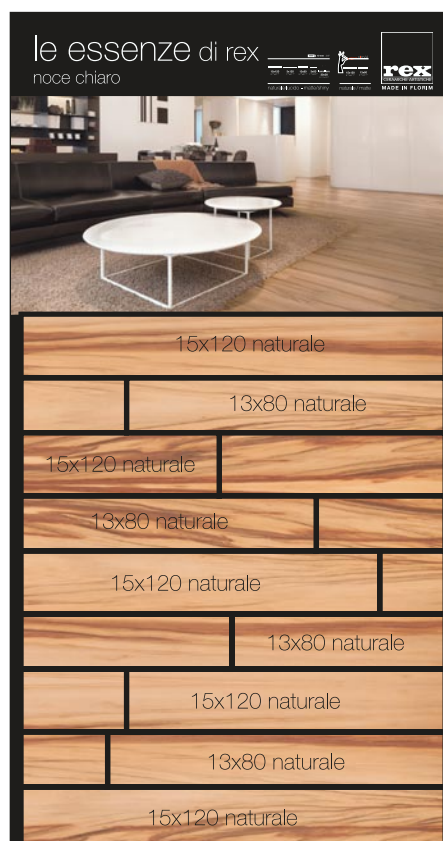

Pannelli 100x200 38^{1/8}"x78^{3/4}"

rex
CERAMICHE ARTISTICHE
MADE IN FLORIM

cod. 820228 frakè 80€ 104\$

cod. 820216 frakè 75€ 97\$

cod. 820210 frakè 90€ 117\$

cod. 820204 frakè 80€ 104\$

le essenze di rex

Pannelli 100x200 38^{1/8}"x78^{3/4}"

rex
CERAMICHE ARTISTICHE
MADE IN FLORIM

cod. 820212 noce chiaro 90€ 117\$

cod. 820218 noce chiaro 75€ 97\$

cod. 820224 noce chiaro 85€ 110\$

cod. 820236 noce chiaro 90€ 117\$

le essenze di rex

Pannelli 100x200 38^{1/8}"x78^{3/4}"

rex
CERAMICHE ARTISTICHE
MADE IN FLORIM

cod. 820206 noce chiaro 80€ 104\$

cod. 820230 noce chiaro 80€ 104\$

cod. 820231 teak 80€ 104\$

cod. 820213 teak 90€ 117\$

le essenze di rex

Pannelli 100x200 38^{1/8}"x78^{3/4}"