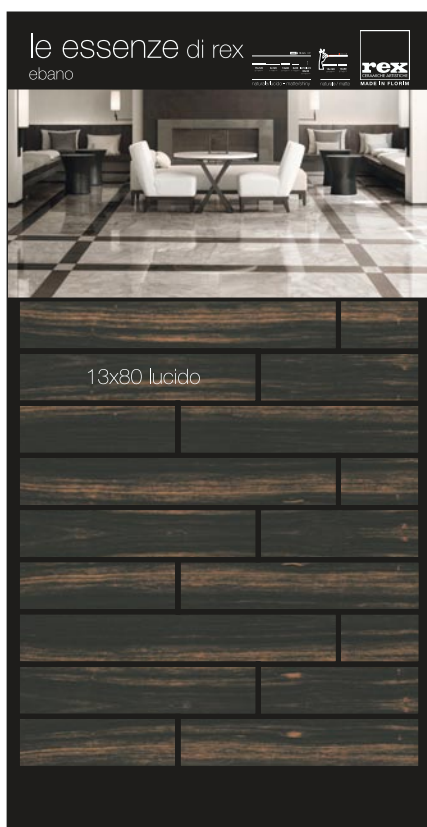

le essenze di rex

Pannelli 100x200 38^{1/8}"x78^{3/4}"

rex
CERAMICHE ARTISTICHE
MADE IN FLORIM

cod. 820209 ebano 80€ 104\$

cod. 820221 ebano 75€ 97\$

cod. 820233 ebano 80€ 104\$

cod. 820215 ebano 90€ 117\$

le essenze di rex

Pannelli 100x200 38^{1/8}"x78^{3/4}"

rex
CERAMICHE ARTISTICHE
MADE IN FLORIM

cod. 820227 ebano 85€ 110\$

cod. 820239 ebano 90€ 117\$

cod. 820222 frakè 85€ 110\$

cod. 820234 frakè 90€ 117\$

le essenze di rex

Pannelli 100x200 38^{1/8}"x78^{3/4}"

rex
CERAMICHE ARTISTICHE
MADE IN FLORIM

cod. 820228 frakè 80€ 104\$

cod. 820216 frakè 75€ 97\$

cod. 820210 frakè 90€ 117\$

cod. 820204 frakè 80€ 104\$

le essenze di rex

Pannelli 100x200 38^{1/8}"x78^{3/4}"