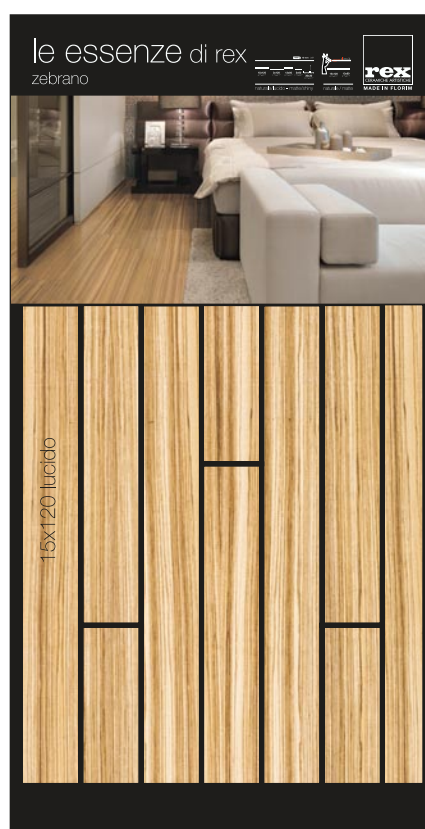

rex
CERAMICHE ARTISTICHE
MADE IN FLORIM

cod. 820225 teak 85€ 110\$

cod. 820219 teak 75€ 97\$

cod. 820237 teak 90€ 117\$

cod. 820207 teak 80€ 104\$

le essenze di rex

Pannelli 100x200 38^{1/8}"x78^{3/4}"

rex
CERAMICHE ARTISTICHE
MADE IN FLORIM

cod. 820205 zebrano 80€ 104\$

cod. 820217 zebrano 75€ 97\$

cod. 820229 zebrano 80€ 104\$

cod. 820211 zebrano 90€ 117\$

le essenze di rex

Pannelli 100x200 38^{1/8}"x78^{3/4}"

rex
CERAMICHE ARTISTICHE
MADE IN FLORIM