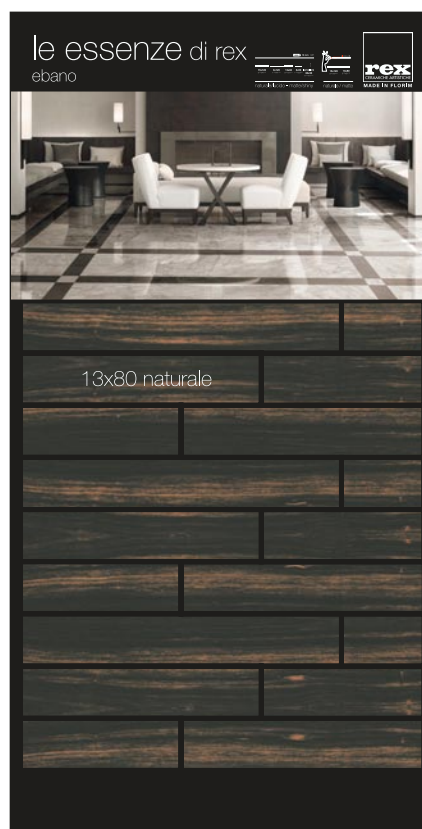

le essenze di rex

Pannelli 100x200 38^{1/8}"x78^{3/4}"

rex
CERAMICHE ARTISTICHE
MADE IN FLORIM

cod. 820209 ebano 80€ 104\$

cod. 820221 ebano 75€ 97\$

cod. 820233 ebano 80€ 104\$

cod. 820215 ebano 90€ 117\$

le essenze di rex

Pannelli 100x200 38^{1/8}"x78^{3/4}"

rex
CERAMICHE ARTISTICHE
MADE IN FLORIM

cod. 820227 ebano 85€ 110\$

cod. 820239 ebano 90€ 117\$

cod. 820222 frakè 85€ 110\$

cod. 820234 frakè 90€ 117\$

le essenze di rex

Pannelli 100x200 38^{1/8}"x78^{3/4}"

rex
CERAMICHE ARTISTICHE
MADE IN FLORIM

cod. 820228 frakè 80€ 104\$

cod. 820216 frakè 75€ 97\$

cod. 820210 frakè 90€ 117\$

cod. 820204 frakè 80€ 104\$

le essenze di rex

Pannelli 100x200 38^{1/8}"x78^{3/4}"