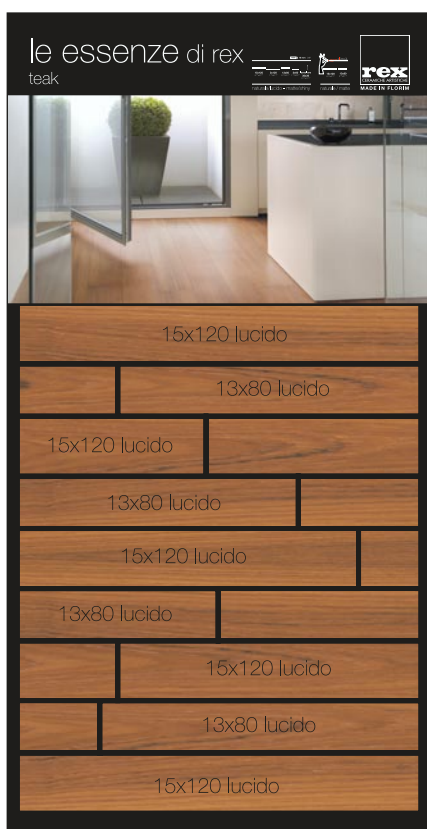

cod. 820237 teak 90€ 117$