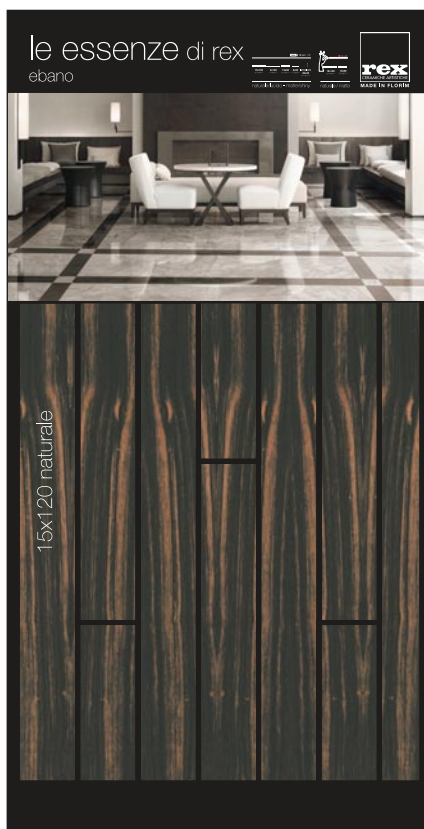

le essenze di rex

Pannelli 100x200 38^{1/8}"x78^{3/4}"

rex
CERAMICHE ARTISTICHE
MADE IN FLORIM

cod. 820209 ebano 80€ 104\$

cod. 820221 ebano 75€ 97\$

cod. 820233 ebano 80€ 104\$

cod. 820215 ebano 90€ 117\$

le essenze di rex

Pannelli 100x200 38^{1/8}"x78^{3/4}"

rex
CERAMICHE ARTISTICHE
MADE IN FLORIM

cod. 820227 ebano 85€ 110\$

cod. 820239 ebano 90€ 117\$

cod. 820222 frakè 85€ 110\$

cod. 820234 frakè 90€ 117\$

le essenze di rex

Pannelli 100x200 38^{1/8}"x78^{3/4}"

rex
CERAMICHE ARTISTICHE
MADE IN FLORIM

cod. 820228 frakè 80€ 104\$

cod. 820216 frakè 75€ 97\$

cod. 820210 frakè 90€ 117\$

cod. 820204 frakè 80€ 104\$

le essenze di rex

Pannelli 100x200 38^{1/8}"x78^{3/4}"