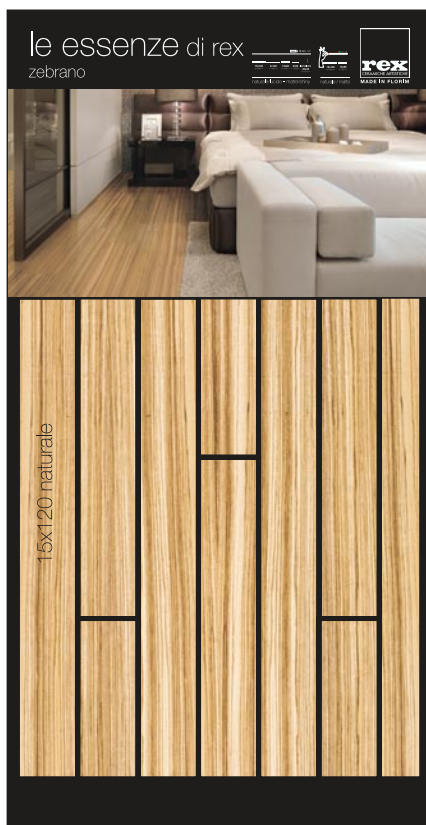

rex
CERAMICHE ARTISTICHE
MADE IN FLORIM

cod. 820225 teak 85€ 110\$

cod. 820219 teak 75€ 97\$

cod. 820237 teak 90€ 117\$

cod. 820207 teak 80€ 104\$

le essenze di rex

Pannelli 100x200 38^{1/8}"x78^{3/4}"

rex
CERAMICHE ARTISTICHE
MADE IN FLORIM

cod. 820205 zebrano 80€ 104\$

cod. 820217 zebrano 75€ 97\$

cod. 820229 zebrano 80€ 104\$

cod. 820211 zebrano 90€ 117\$

le essenze di rex

Pannelli 100x200 38^{1/8}"x78^{3/4}"

rex
CERAMICHE ARTISTICHE
MADE IN FLORIM