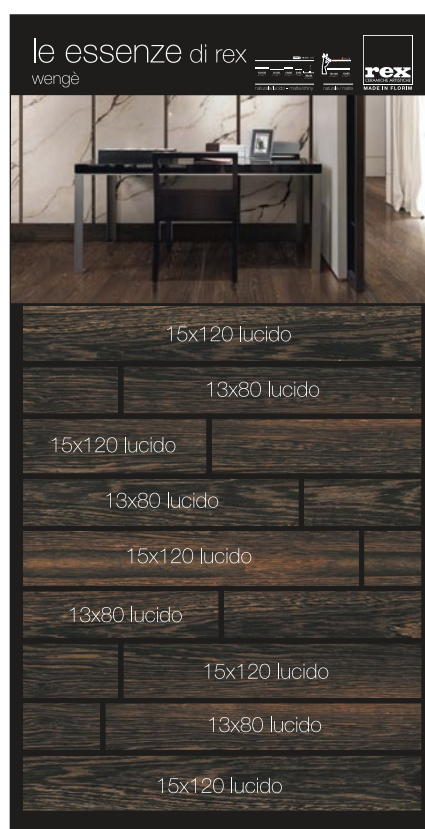

cod. 820238 wengè 90€ 117$