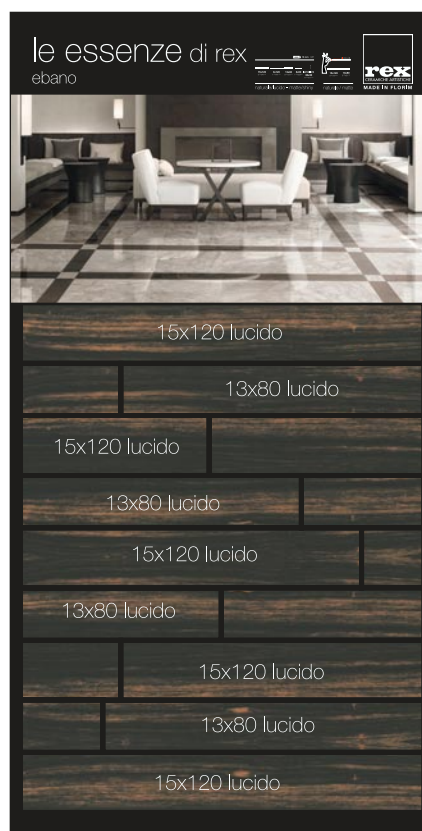

le essenze di rex

Pannelli 100x200 38^{1/8}"x78^{3/4}"

rex
CERAMICHE ARTISTICHE
MADE IN FLORIM

cod. 820209 ebano 80€ 104\$

cod. 820221 ebano 75€ 97\$

cod. 820233 ebano 80€ 104\$

cod. 820215 ebano 90€ 117\$

le essenze di rex

Pannelli 100x200 38^{1/8}"x78^{3/4}"

rex
CERAMICHE ARTISTICHE
MADE IN FLORIM

cod. 820227 ebano 85€ 110\$

cod. 820239 ebano 90€ 117\$

cod. 820222 frakè 85€ 110\$

cod. 820234 frakè 90€ 117\$

le essenze di rex

Pannelli 100x200 38^{1/8}"x78^{3/4}"

rex
CERAMICHE ARTISTICHE
MADE IN FLORIM

cod. 820228 frakè 80€ 104\$

cod. 820216 frakè 75€ 97\$

cod. 820210 frakè 90€ 117\$

cod. 820204 frakè 80€ 104\$

le essenze di rex

Pannelli 100x200 38^{1/8}"x78^{3/4}"