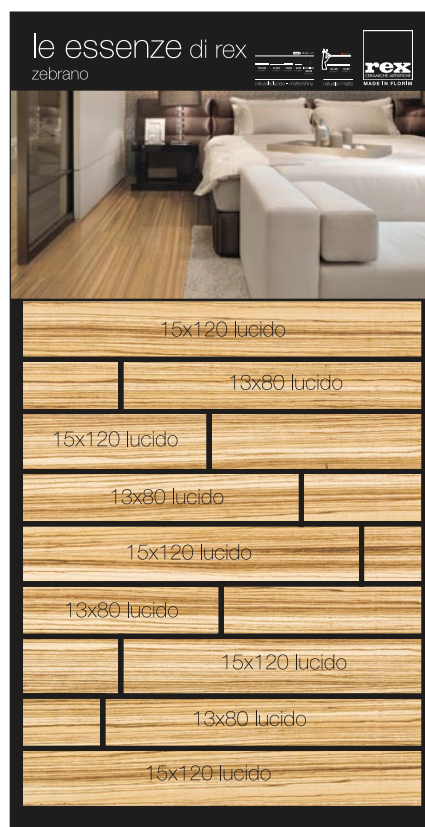

cod. 820205 zebrano 80€ 104\$

cod. 820217 zebrano 75€ 97\$

cod. 820229 zebrano 80€ 104\$

cod. 820211 zebrano 90€ 117\$

le essenze di rex

Pannelli 100x200 38^{1/8}"x78^{3/4}"

rex
CERAMICHE ARTISTICHE
MADE IN FLORIM

cod. 820223 zebrano 85€ 110\$

cod. 820235 zebrano 90€ 117\$

cod. 820208 wengè 80€ 104\$

cod. 820220 wengè 75€ 97\$

le essenze di rex

Pannelli 100x200 38^{1/8}"x78^{3/4}"

rex
CERAMICHE ARTISTICHE
MADE IN FLORIM