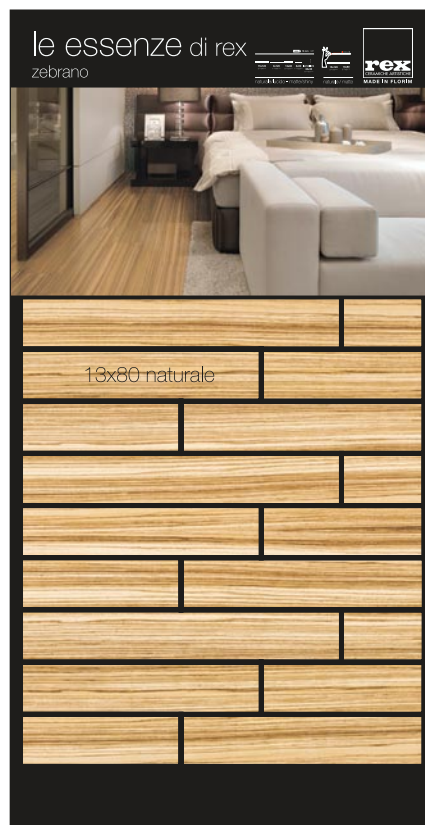

rex
CERAMICHE ARTISTICHE
MADE IN FLORIM

cod. 820225 teak 85€ 110\$

cod. 820219 teak 75€ 97\$

cod. 820237 teak 90€ 117\$

cod. 820207 teak 80€ 104\$

le essenze di rex

Pannelli 100x200 38^{1/8}"x78^{3/4}"

rex
CERAMICHE ARTISTICHE
MADE IN FLORIM

cod. 820205 zebrano 80€ 104\$

cod. 820217 zebrano 75€ 97\$

cod. 820229 zebrano 80€ 104\$

cod. 820211 zebrano 90€ 117\$

le essenze di rex

Pannelli 100x200 38^{1/8}"x78^{3/4}"

rex
CERAMICHE ARTISTICHE
MADE IN FLORIM