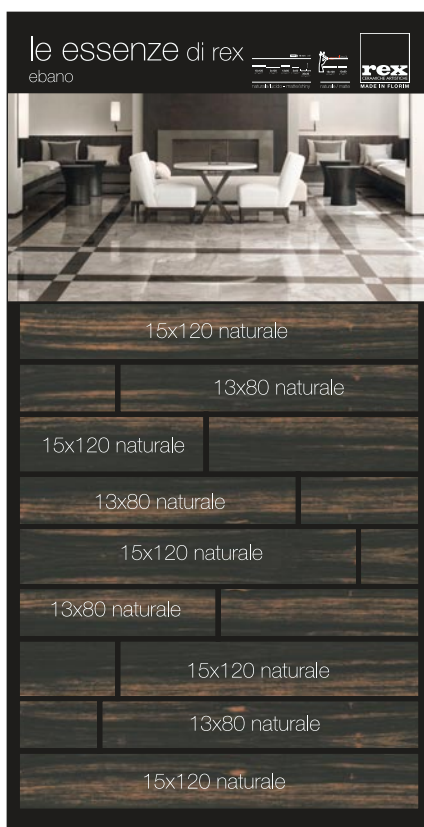

le essenze di rex

Pannelli 100x200 38^{1/8}"x78^{3/4}"

rex
CERAMICHE ARTISTICHE
MADE IN FLORIM

cod. 820209 ebano 80€ 104\$

cod. 820221 ebano 75€ 97\$

cod. 820233 ebano 80€ 104\$

cod. 820215 ebano 90€ 117\$

le essenze di rex

Pannelli 100x200 38^{1/8}"x78^{3/4}"

rex
CERAMICHE ARTISTICHE
MADE IN FLORIM

cod. 820227 ebano 85€ 110\$

cod. 820239 ebano 90€ 117\$

cod. 820222 frakè 85€ 110\$

cod. 820234 frakè 90€ 117\$

le essenze di rex

Pannelli 100x200 38^{1/8}"x78^{3/4}"

rex
CERAMICHE ARTISTICHE
MADE IN FLORIM

cod. 820228 frakè 80€ 104\$

cod. 820216 frakè 75€ 97\$

cod. 820210 frakè 90€ 117\$

cod. 820204 frakè 80€ 104\$

le essenze di rex

Pannelli 100x200 38^{1/8}"x78^{3/4}"