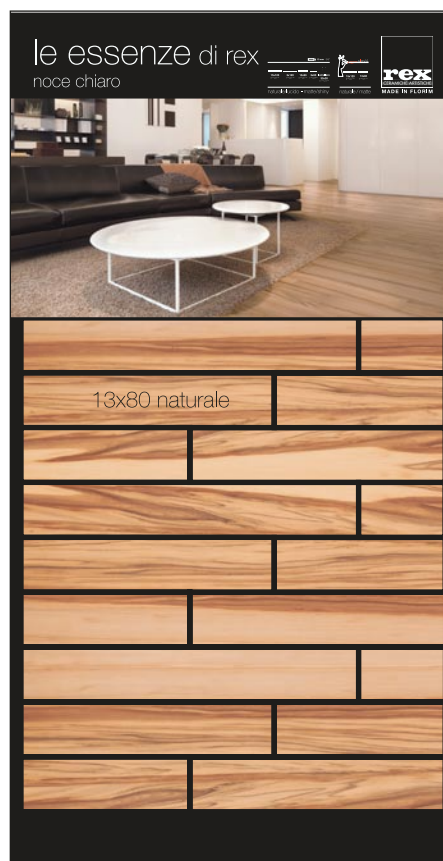

Pannelli 100x200 38^{1/8}"x78^{3/4}"

rex
CERAMICHE ARTISTICHE
MADE IN FLORIM

cod. 820227 ebano 85€ 110\$

cod. 820239 ebano 90€ 117\$

cod. 820222 frakè 85€ 110\$

cod. 820234 frakè 90€ 117\$

le essenze di rex

Pannelli 100x200 38^{1/8}"x78^{3/4}"

rex
CERAMICHE ARTISTICHE
MADE IN FLORIM

cod. 820228 frakè 80€ 104\$

cod. 820216 frakè 75€ 97\$

cod. 820210 frakè 90€ 117\$

cod. 820204 frakè 80€ 104\$

le essenze di rex

Pannelli 100x200 38^{1/8}"x78^{3/4}"

rex
CERAMICHE ARTISTICHE
MADE IN FLORIM

cod. 820212 noce chiaro 90€ 117\$

cod. 820218 noce chiaro 75€ 97\$

cod. 820224 noce chiaro 85€ 110\$

cod. 820236 noce chiaro 90€ 117\$

le essenze di rex

Pannelli 100x200 38^{1/8}"x78^{3/4}"