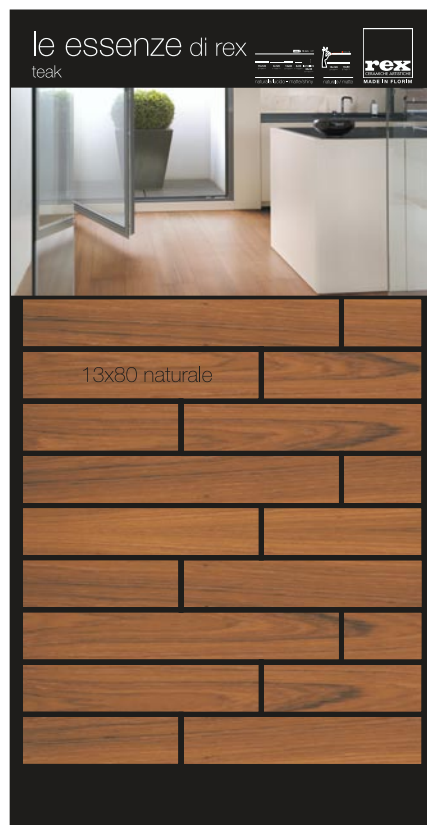

cod. 820219 teak 75€ 97$