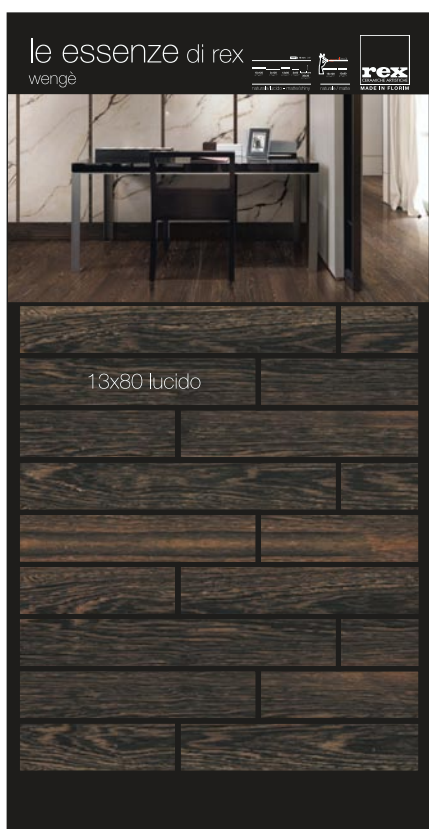

cod. 820226 wengè 85€ 110$