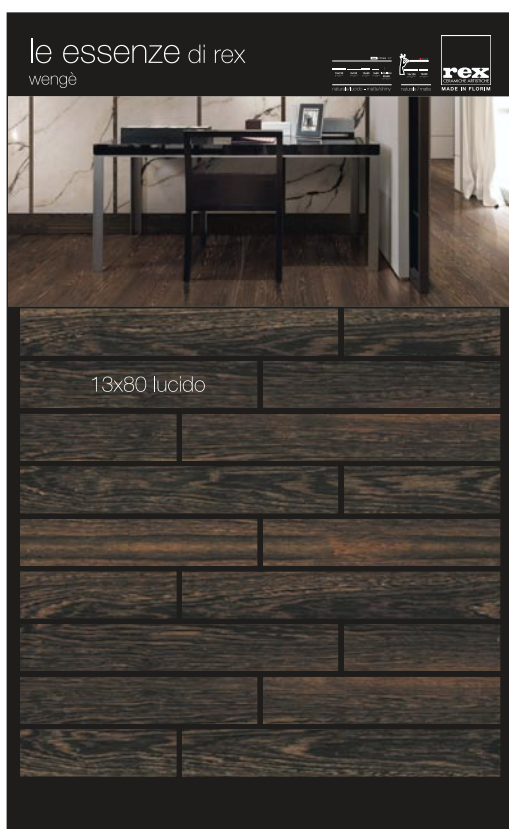

# le essenze di rex

Pannelli 120x200 47<sup>1/8</sup>"x78<sup>3/4</sup>"

**rex**  
CERAMICHE ARTISTICHE  
MADE IN FLORIM

cod. 820196 wengè 80€ 104\$

cod. 820178 wengè 90€ 117\$

cod. 820190 wengè 85€ 110\$

cod. 820202 wengè 90€ 117\$

# le essenze di rex

Pannelli 120x200 47 1/8" x 78 3/4"

le essenze di rex

6 colori formati

2 finiture

naturale / matto  
lucido / shiny

naturale / lucido  
matto / shiny

naturale  
matto