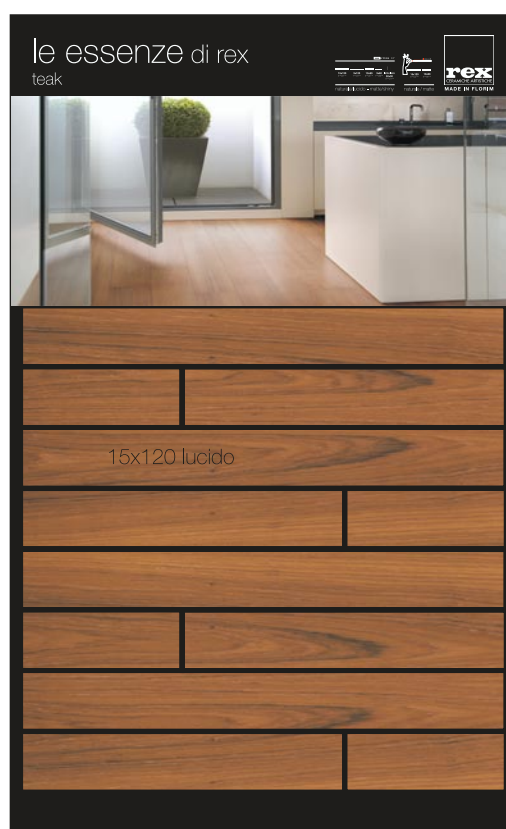

# le essenze di rex

Pannelli 120x200 47<sup>1</sup>/<sub>8</sub>"x78<sup>3</sup>/<sub>4</sub>"

**rex**  
CERAMICHE ARTISTICHE  
MADE IN FLORIM

cod. 820170 noce chiaro 80€ 104\$

cod. 820188 noce chiaro 85€ 110\$

cod. 820195 teak 80€ 104\$

cod. 820177 teak 90€ 117\$