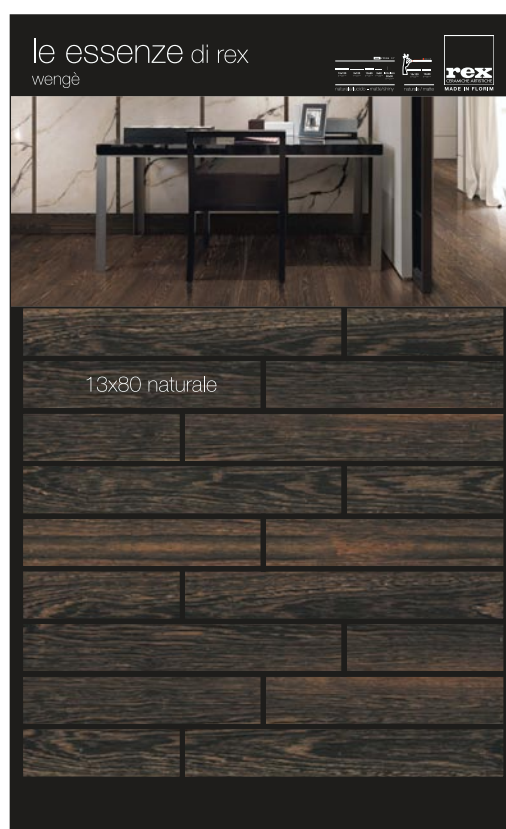

# le essenze di rex

Pannelli 120x200 47<sup>1/8</sup>"x78<sup>3/4</sup>"

**rex**  
CERAMICHE ARTISTICHE  
MADE IN FLORIM

cod. 820187 zebrano 85€ 110\$

cod. 820199 zebrano 90€ 117\$

cod. 820172 wengè 80€ 104\$