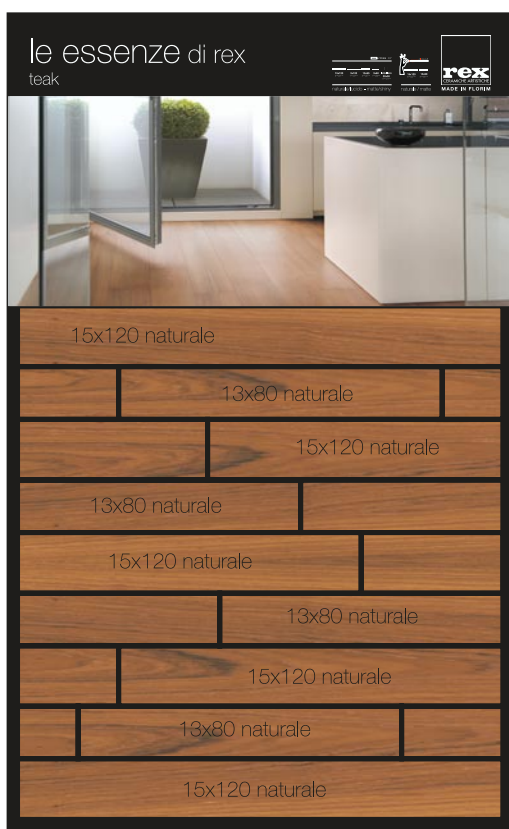

# le essenze di rex

Pannelli 120x200 47<sup>1</sup>/<sub>8</sub>"x78<sup>3</sup>/<sub>4</sub>"

**rex**  
CERAMICHE ARTISTICHE  
MADE IN FLORIM

cod. 820170 noce chiaro 80€ 104\$

cod. 820188 noce chiaro 85€ 110\$

cod. 820195 teak 80€ 104\$

cod. 820177 teak 90€ 117\$