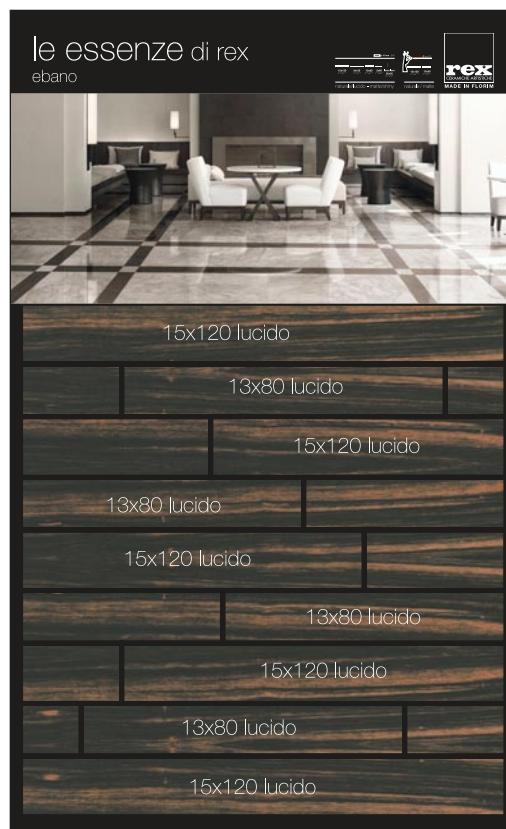

cod. 820203 ebano 90€ 117$