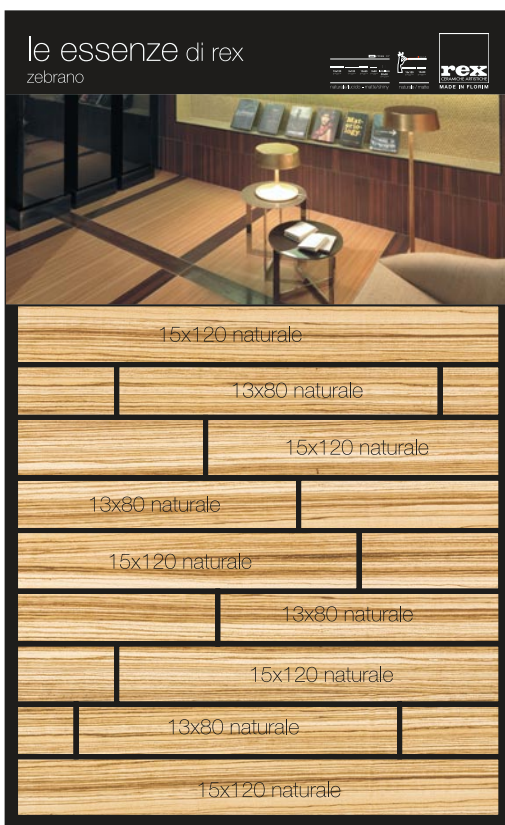

# le essenze di rex

Pannelli 120x200 47 1/8" x 78 3/4"

**rex**  
CERAMICHE ARTISTICHE  
MADE IN FLORIM

cod. 820169 zebrano 80€ 104\$

cod. 820181 zebrano 75€ 97\$

cod. 820193 zebrano 80€ 104\$

cod. 820175 zebrano 90€ 117\$

# le essenze di rex

Pannelli 120x200 47<sup>1/8</sup>"x78<sup>3/4</sup>"

**rex**  
CERAMICHE ARTISTICHE  
MADE IN FLORIM

cod. 820187 zebrano 85€ 110\$

cod. 820199 zebrano 90€ 117\$

cod. 820172 wengè 80€ 104\$