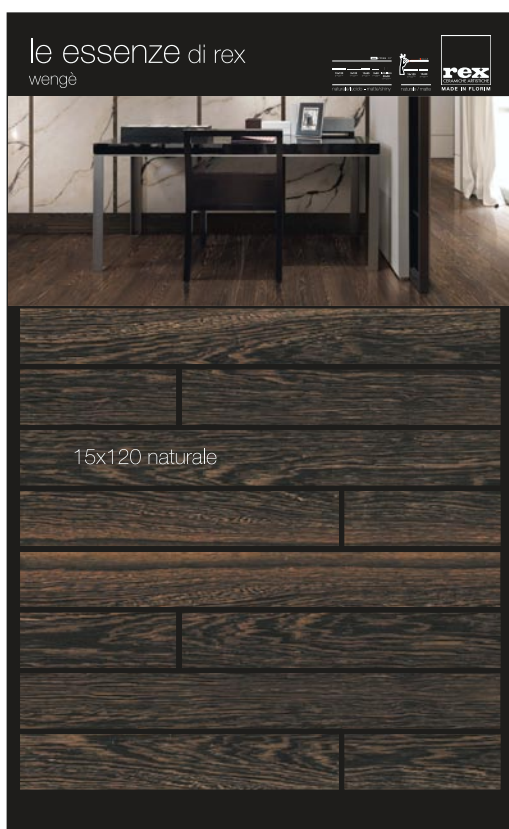

# le essenze di rex

Pannelli 120x200 47<sup>1/8</sup>"x78<sup>3/4</sup>"

**rex**  
CERAMICHE ARTISTICHE  
MADE IN FLORIM

cod. 820187 zebrano 85€ 110\$

cod. 820199 zebrano 90€ 117\$

cod. 820172 wengè 80€ 104\$