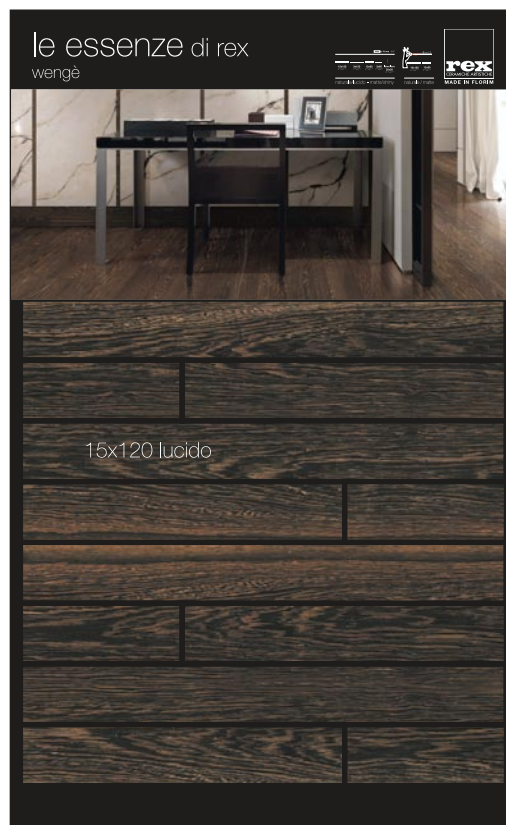

cod. 820178 wengè 90€ 117$