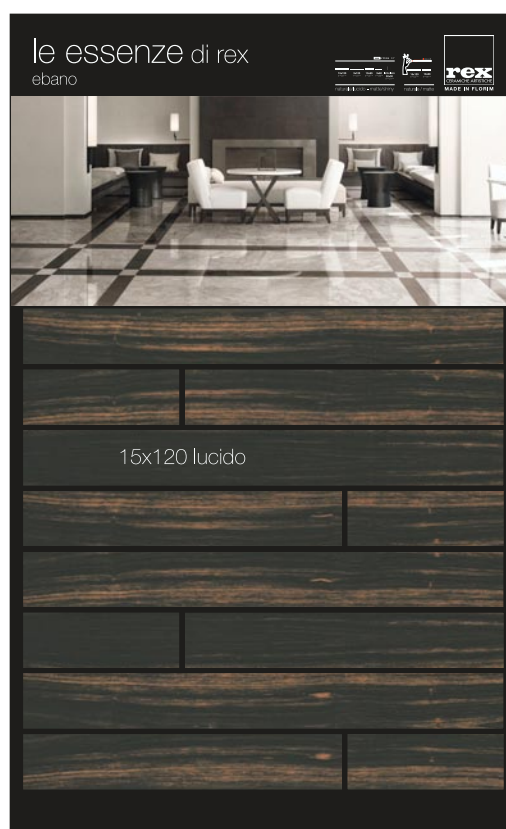

# le essenze di rex

Pannelli 120x200 47<sup>1/8</sup>"x78<sup>3/4</sup>"

**rex**  
CERAMICHE ARTISTICHE  
MADE IN FLORIM

cod. 820173 ebano 80€ 104\$

cod. 820185 ebano 75€ 97\$

cod. 820197 ebano 80€ 104\$

cod. 820179 ebano 90€ 117\$

# le essenze di rex

Pannelli 120x200 47<sup>1/8</sup>"x78<sup>3/4</sup>"

**rex**  
CERAMICHE ARTISTICHE  
MADE IN FLORIM

cod. 820191 ebano 85€ 110\$

cod. 820203 ebano 90€ 117\$

cod. 820180 frakè 75€ 97\$

cod. 820192 frakè 80€ 104\$