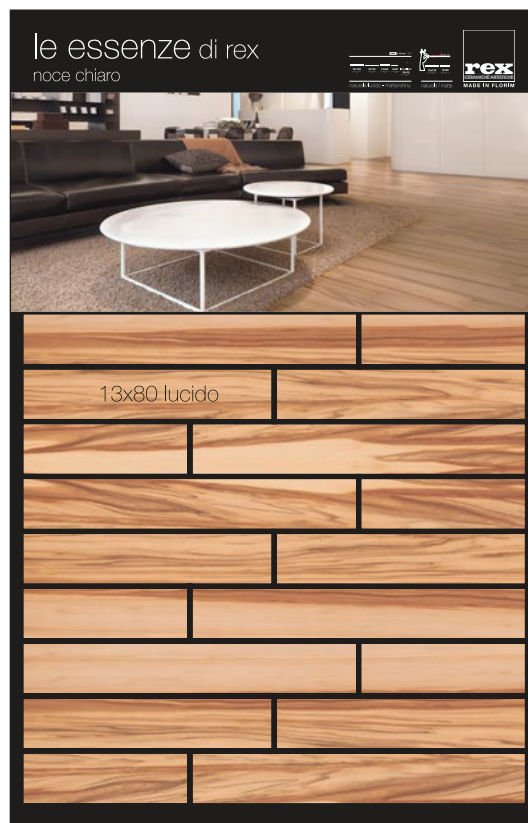

cod. 820188 noce chiaro 85€ 110$