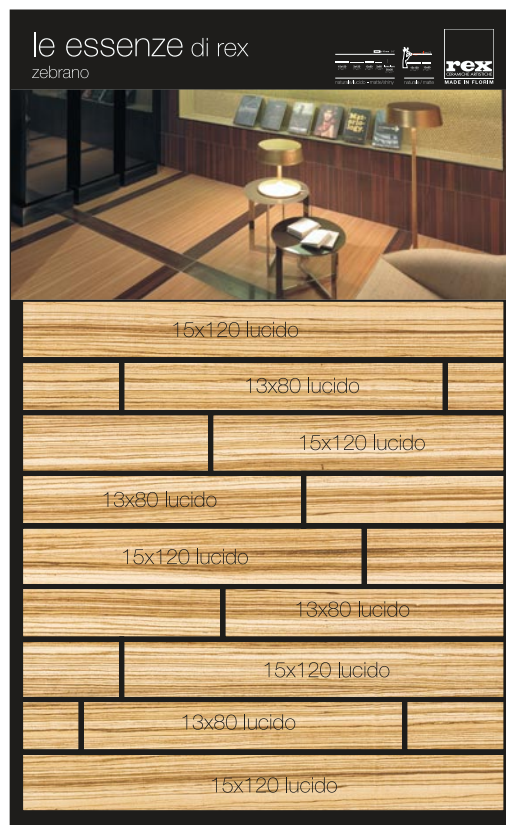

cod. 820199 zebrano 90€ 117$