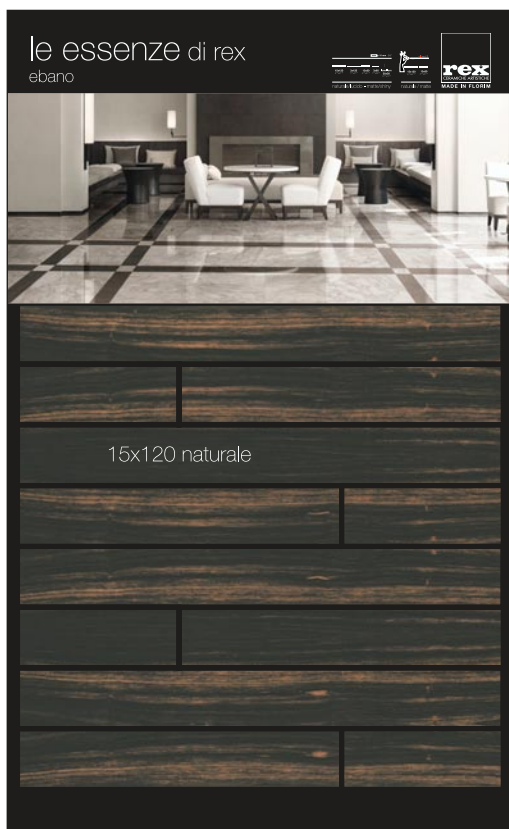

# le essenze di rex

Pannelli 120x200 47<sup>1/8</sup>"x78<sup>3/4</sup>"

**rex**  
CERAMICHE ARTISTICHE  
MADE IN FLORIM

cod. 820173 ebano 80€ 104\$

cod. 820185 ebano 75€ 97\$

cod. 820197 ebano 80€ 104\$

cod. 820179 ebano 90€ 117\$

# le essenze di rex

Pannelli 120x200 47<sup>1/8</sup>"x78<sup>3/4</sup>"

**rex**  
CERAMICHE ARTISTICHE  
MADE IN FLORIM

cod. 820191 ebano 85€ 110\$

cod. 820203 ebano 90€ 117\$

cod. 820180 frakè 75€ 97\$

cod. 820192 frakè 80€ 104\$