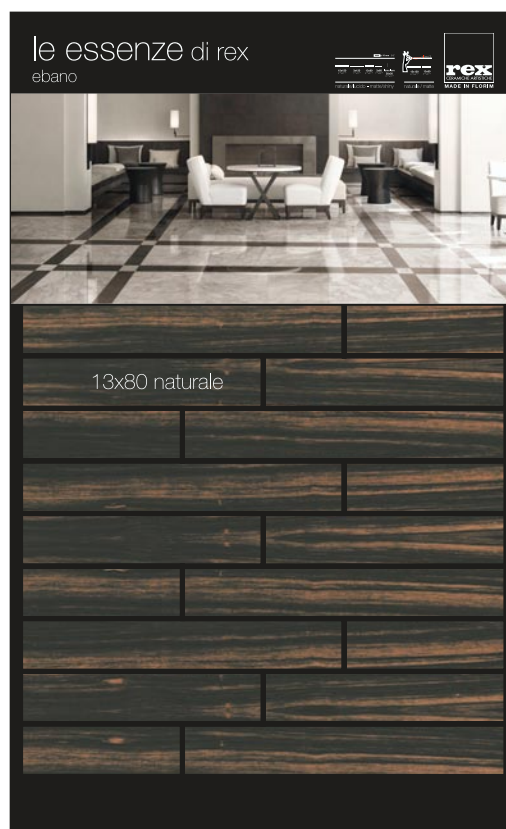

# le essenze di rex

Pannelli 120x200 47<sup>1/8</sup>"x78<sup>3/4</sup>"

**rex**  
CERAMICHE ARTISTICHE  
MADE IN FLORIM

cod. 820173 ebano 80€ 104\$

cod. 820185 ebano 75€ 97\$

cod. 820197 ebano 80€ 104\$

cod. 820179 ebano 90€ 117\$

# le essenze di rex

Pannelli 120x200 47<sup>1/8</sup>"x78<sup>3/4</sup>"

**rex**  
CERAMICHE ARTISTICHE  
MADE IN FLORIM

cod. 820191 ebano 85€ 110\$

cod. 820203 ebano 90€ 117\$

cod. 820180 frakè 75€ 97\$

cod. 820192 frakè 80€ 104\$