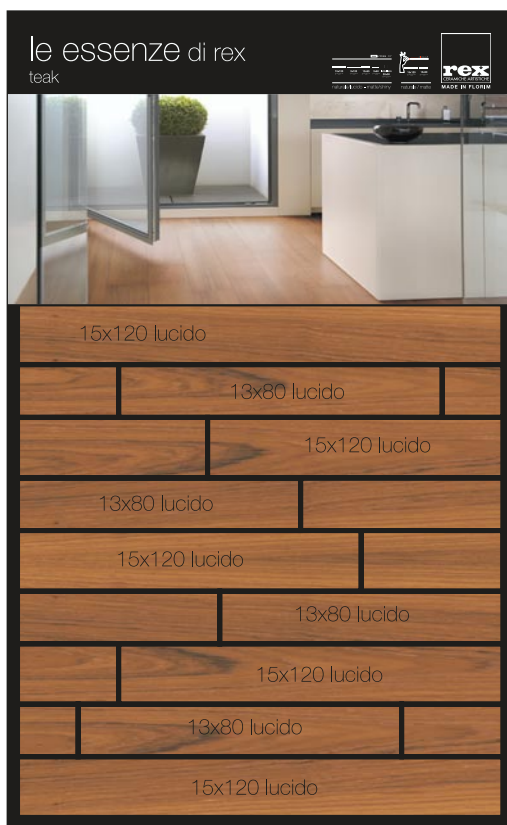

# le essenze di rex

Pannelli 120x200 47<sup>1</sup>/<sub>8</sub>"x78<sup>3</sup>/<sub>4</sub>"

**rex**  
CERAMICHE ARTISTICHE  
MADE IN FLORIM

cod. 820189 teak 85€ 110\$

cod. 820183 teak 75€ 97\$

cod. 820201 teak 90€ 117\$