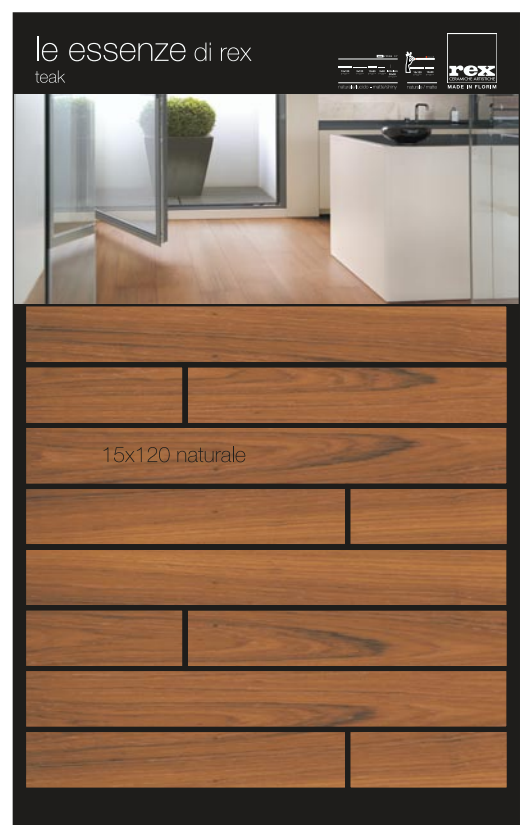

# le essenze di rex

Pannelli 120x200 47<sup>1</sup>/<sub>8</sub>"x78<sup>3</sup>/<sub>4</sub>"

**rex**  
CERAMICHE ARTISTICHE  
MADE IN FLORIM

cod. 820189 teak 85€ 110\$

cod. 820183 teak 75€ 97\$

cod. 820201 teak 90€ 117\$

cod. 820171 teak 80€ 104\$