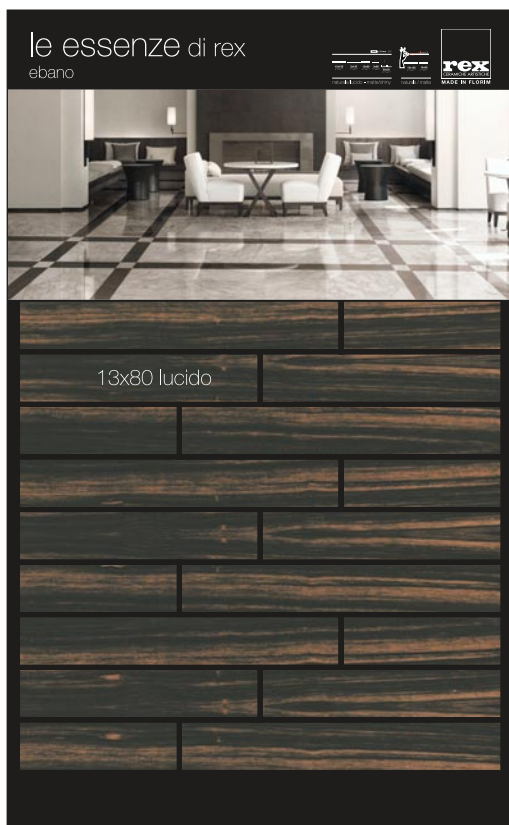

# le essenze di rex

Pannelli 120x200 47<sup>1/8</sup>"x78<sup>3/4</sup>"

**rex**  
CERAMICHE ARTISTICHE  
MADE IN FLORIM

cod. 820173 ebano 80€ 104\$

cod. 820185 ebano 75€ 97\$

cod. 820197 ebano 80€ 104\$

cod. 820179 ebano 90€ 117\$

# le essenze di rex

Pannelli 120x200 47<sup>1/8</sup>"x78<sup>3/4</sup>"

**rex**  
CERAMICHE ARTISTICHE  
MADE IN FLORIM

cod. 820191 ebano 85€ 110\$

cod. 820203 ebano 90€ 117\$

cod. 820180 frakè 75€ 97\$

cod. 820192 frakè 80€ 104\$