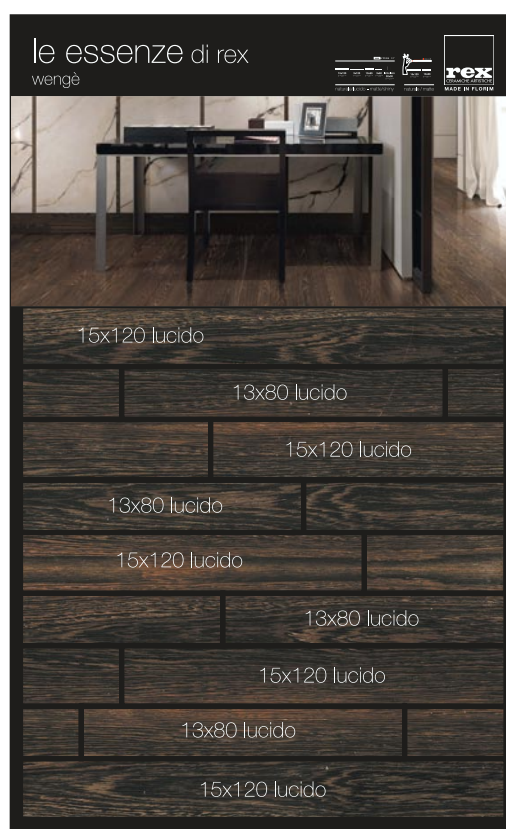

# le essenze di rex

Pannelli 120x200 47<sup>1/8</sup>"x78<sup>3/4</sup>"

**rex**  
CERAMICHE ARTISTICHE  
MADE IN FLORIM

cod. 820196 wengè 80€ 104\$

cod. 820178 wengè 90€ 117\$

cod. 820190 wengè 85€ 110\$

cod. 820202 wengè 90€ 117\$

# le essenze di rex

Pannelli 120x200 47 1/8" x 78 3/4"

le essenze di rex

6 colori formati

2 finiture

naturale / matto  
lucido / shiny

naturale / lucido  
matto / shiny

naturale  
matto

product info

13x80 naturale 10 mm

15x120 lucido 10 mm

15x120 naturale slim 4 mm

ebano

lucido shiny

naturale matto

cod. 820165 riassuntivo 60€ 78\$