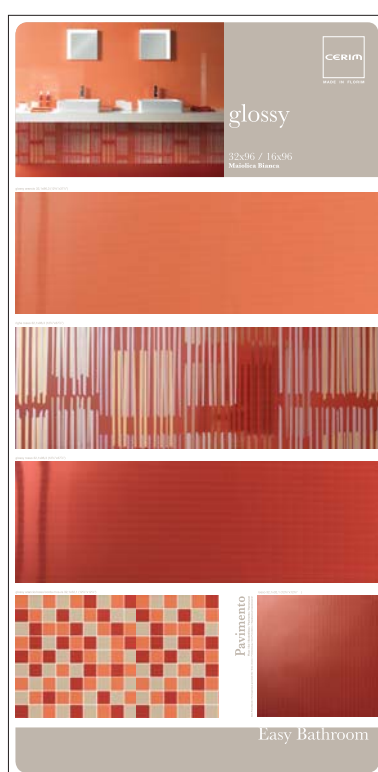

# glossy

catalogo glossy  
cod. **818026**

€ 1

fotografico riassuntivo  
32,1x96,3 - 16,05x96,3  
cod. **818622** 100x202,5h  
cod. **818618** 120x200h

€ 90  
€ 100

fotografico bianco - corda  
32,1x96,3 - 16,05x96,3  
cod. **818621** 100x202,5h € 90  
cod. **818616** 120x200h € 100