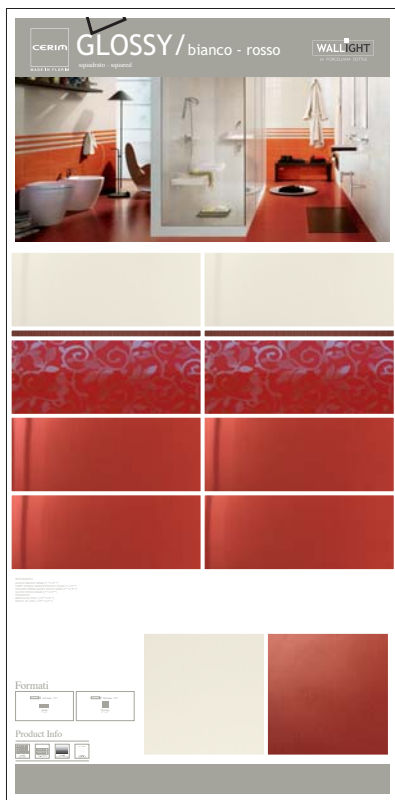

FOTOGRAFICO 70 euro 90 \$

Glossy bianco 20x50 - Glossy arancio 20x50
Decoro spring leaves arancio/1 20x50
cod. **820433** 100x202,5h
cod. **820451** 120x200h

FOTOGRAFICO 70 euro 90 \$

Glossy bianco 20x50 - Glossy rosso 20x50
Decoro spring leaves rosso/1 20x50
cod. **820415** 100x202,5h
cod. **820419** 120x200h

PANNELLO OPEN

FOTOGRAFICO 75 euro 98 \$
 Glossy bianco 20x50 - Glossy corda 20x50
 Decoro spring leaves corda/1 20x50 - list happy 2,5x50
 cod. **820440** 100x202,5h
 cod. **820458** 120x200h

FOTOGRAFICO 75 euro 98 \$
 Glossy bianco 20x50 - Glossy azzurro 20x50
 Decoro spring leaves azzurro/1 20x50 - list happy 2,5x50
 cod. **820439** 100x202,5h
 cod. **820457** 120x200h

FOTOGRAFICO 75 euro 98 \$
 Glossy bianco 20x50 - Glossy blu 20x50
 Decoro spring leaves blu/1 20x50 - list happy 2,5x50
 cod. **820441** 100x202,5h
 cod. **820459** 120x200h

FOTOGRAFICO 75 euro 98 \$
 Glossy bianco 20x50 - Glossy arancio 20x50
 Decoro spring leaves arancio/1 20x50 - list happy 2,5x50
 cod. **820438** 100x202,5h
 cod. **820456** 120x200h

FOTOGRAFICO 75 euro 98 \$
 Glossy bianco 20x50 - Glossy rosso 20x50
 Decoro spring leaves rosso/1 20x50 - list happy 2,5x50
 cod. **820437** 100x202,5h
 cod. **820455** 120x200h

PANNELLO OPEN

FOTOGRAFICO 70 euro 90 \$