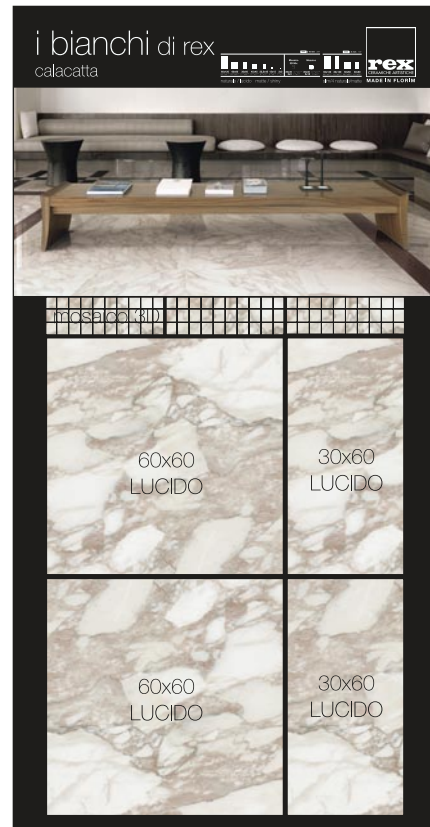

i bianchi di rex

Pannelli 100x200 38^{1/8}"x78^{3/4}"

rex
CERAMICHE ARTISTICHE
MADE IN FLORIM

cod. 820147 sorrento 90€ 117\$

cod. 820151 sorrento 80€ 104\$

cod. 820155 sorrento 70€ 91\$

cod. 820159 sorrento 85€ 110\$

i bianchi di rex

Pannelli 100x200 38^{1/8}"x78^{3/4}"

rex
CERAMICHE ARTISTICHE
MADE IN FLORIM

cod. 820163 sorrento 75€ 97\$

cod. 820148 calacatta 90€ 117\$

cod. 820152 calacatta 80€ 104\$

cod. 820156 calacatta 70€ 91\$

i bianchi di rex

Pannelli 100x200 38^{1/8}"x78^{3/4}"

rex
CERAMICHE ARTISTICHE
MADE IN FLORIM

cod. 820124 riassuntivo 60€ 78\$