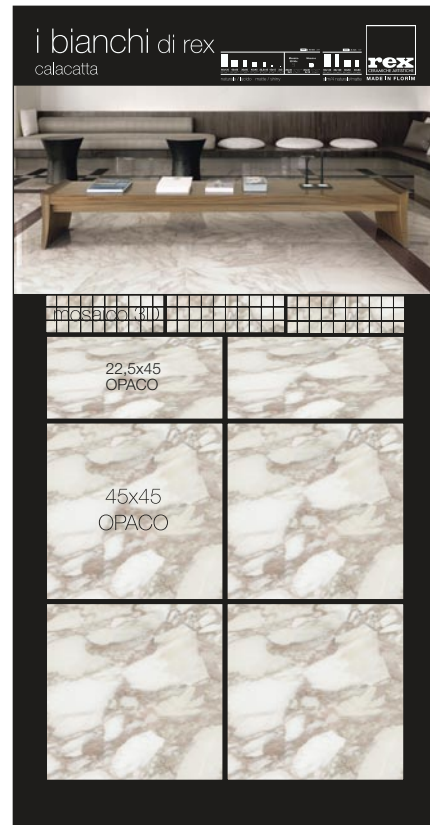

i bianchi di rex

Pannelli 100x200 38^{1/8}"x78^{3/4}"

rex
CERAMICHE ARTISTICHE
MADE IN FLORIM

cod. 820163 sorrento 75€ 97\$

cod. 820148 calacatta 90€ 117\$

cod. 820152 calacatta 80€ 104\$

cod. 820156 calacatta 70€ 91\$

i bianchi di rex

Pannelli 100x200 38^{1/8}"x78^{3/4}"

rex
CERAMICHE ARTISTICHE
MADE IN FLORIM

cod. 820160 calacatta 85€ 110\$

cod. 820164 calacatta 75€ 97\$

cod. 820146 paonazetto 90€ 117\$

cod. 820150 paonazetto 80€ 104\$

i bianchi di rex

Pannelli 100x200 38^{1/8}"x78^{3/4}"

rex
CERAMICHE ARTISTICHE
MADE IN FLORIM

cod. 820124 riassuntivo 60€ 78\$