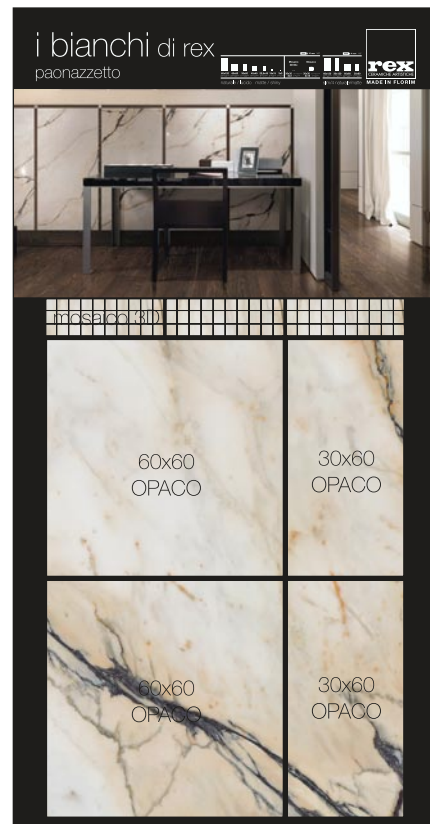

i bianchi di rex

Pannelli 100x200 38^{1/8}"x78^{3/4}"

rex
CERAMICHE ARTISTICHE
MADE IN FLORIM

cod. 820163 sorrento 75€ 97\$

cod. 820148 calacatta 90€ 117\$

cod. 820152 calacatta 80€ 104\$

cod. 820156 calacatta 70€ 91\$

i bianchi di rex

Pannelli 100x200 38^{1/8}"x78^{3/4}"

rex
CERAMICHE ARTISTICHE
MADE IN FLORIM

cod. 820160 calacatta 85€ 110\$

cod. 820164 calacatta 75€ 97\$

cod. 820146 paonazetto 90€ 117\$

cod. 820150 paonazetto 80€ 104\$

i bianchi di rex

Pannelli 100x200 38^{1/8}"x78^{3/4}"

rex
CERAMICHE ARTISTICHE
MADE IN FLORIM

cod. 820154 paonazetto 70€ 91\$

cod. 820158 paonazetto 85€ 110\$

cod. 820162 paonazetto 75€ 97\$

cod. 820161 palissandro 75€ 97\$

i bianchi di rex

Pannelli 100x200 38^{1/8}"x78^{3/4}"

rex
CERAMICHE ARTISTICHE
MADE IN FLORIM

cod. 820145 palissandro 90€ 117\$

cod. 820149 palissandro 80€ 104\$

cod. 820153 palissandro 70€ 91\$

cod. 820157 palissandro 85€ 110\$