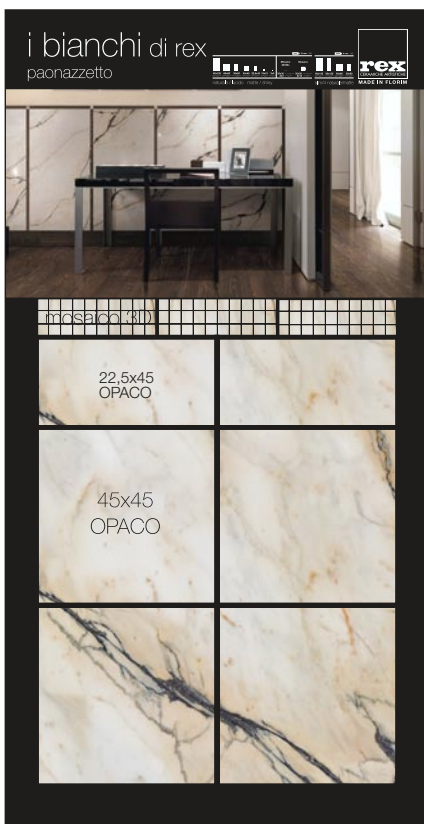

i bianchi di rex

Pannelli 100x200 38^{1/8}"x78^{3/4}"

rex
CERAMICHE ARTISTICHE
MADE IN FLORIM

cod. 820160 calacatta 85€ 110\$

cod. 820164 calacatta 75€ 97\$

cod. 820146 paonazetto 90€ 117\$

cod. 820150 paonazetto 80€ 104\$

i bianchi di rex

Pannelli 100x200 38^{1/8}"x78^{3/4}"

rex
CERAMICHE ARTISTICHE
MADE IN FLORIM

cod. 820154 paonazetto 70€ 91\$

cod. 820158 paonazetto 85€ 110\$

cod. 820162 paonazetto 75€ 97\$

cod. 820161 palissandro 75€ 97\$

i bianchi di rex

Pannelli 100x200 38^{1/8}"x78^{3/4}"

rex
CERAMICHE ARTISTICHE
MADE IN FLORIM

cod. 820145 palissandro 90€ 117\$

cod. 820149 palissandro 80€ 104\$

cod. 820153 palissandro 70€ 91\$

cod. 820157 palissandro 85€ 110\$