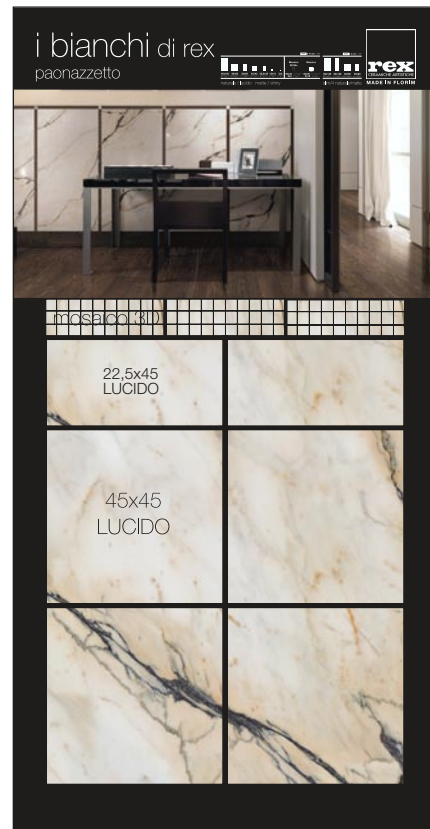

i bianchi di rex

Pannelli 100x200 38^{1/8}"x78^{3/4}"

rex
CERAMICHE ARTISTICHE
MADE IN FLORIM

cod. 820163 sorrento 75€ 97\$

cod. 820148 calacatta 90€ 117\$

cod. 820152 calacatta 80€ 104\$

cod. 820156 calacatta 70€ 91\$

i bianchi di rex

Pannelli 100x200 38^{1/8}"x78^{3/4}"

rex
CERAMICHE ARTISTICHE
MADE IN FLORIM

cod. 820160 calacatta 85€ 110\$

cod. 820164 calacatta 75€ 97\$

cod. 820146 paonazetto 90€ 117\$

cod. 820150 paonazetto 80€ 104\$

i bianchi di rex

Pannelli 100x200 38^{1/8}"x78^{3/4}"

rex
CERAMICHE ARTISTICHE
MADE IN FLORIM

cod. 820154 paonazetto 70€ 91\$

cod. 820158 paonazetto 85€ 110\$

cod. 820162 paonazetto 75€ 97\$

cod. 820161 palissandro 75€ 97\$