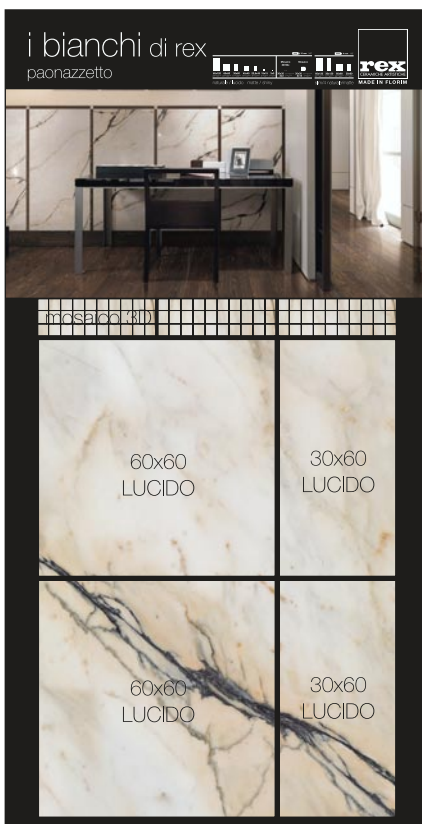

i bianchi di rex

Pannelli 100x200 38^{1/8}"x78^{3/4}"

rex
CERAMICHE ARTISTICHE
MADE IN FLORIM

cod. 820163 sorrento 75€ 97\$

cod. 820148 calacatta 90€ 117\$

cod. 820152 calacatta 80€ 104\$

cod. 820156 calacatta 70€ 91\$

i bianchi di rex

Pannelli 100x200 38^{1/8}"x78^{3/4}"

rex
CERAMICHE ARTISTICHE
MADE IN FLORIM

cod. 820160 calacatta 85€ 110\$

cod. 820164 calacatta 75€ 97\$

cod. 820146 paonazetto 90€ 117\$

cod. 820150 paonazetto 80€ 104\$

i bianchi di rex

Pannelli 100x200 38^{1/8}"x78^{3/4}"

rex
CERAMICHE ARTISTICHE
MADE IN FLORIM

cod. 820154 paonazetto 70€ 91\$

cod. 820158 paonazetto 85€ 110\$

cod. 820162 paonazetto 75€ 97\$

cod. 820161 palissandro 75€ 97\$

i bianchi di rex

Pannelli 100x200 38^{1/8}"x78^{3/4}"

rex
CERAMICHE ARTISTICHE
MADE IN FLORIM

cod. 820145 palissandro 90€ 117\$

cod. 820149 palissandro 80€ 104\$

cod. 820153 palissandro 70€ 91\$

cod. 820157 palissandro 85€ 110\$