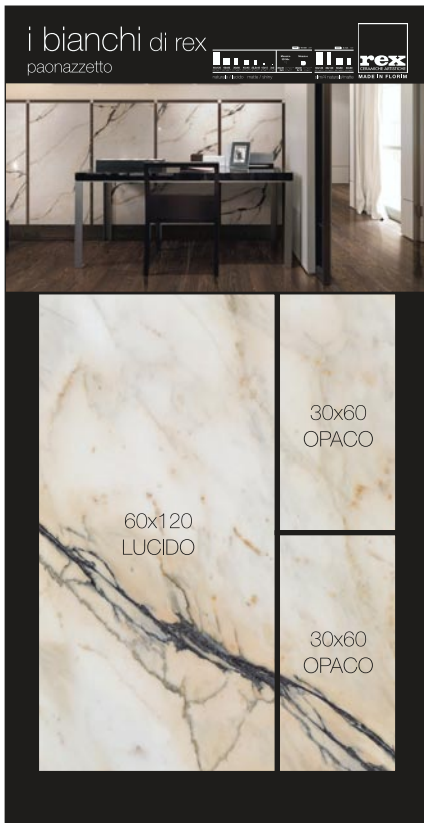

i bianchi di rex

Pannelli 100x200 38^{1/8}"x78^{3/4}"

rex
CERAMICHE ARTISTICHE
MADE IN FLORIM

cod. 820163 sorrento 75€ 97\$

cod. 820148 calacatta 90€ 117\$

cod. 820152 calacatta 80€ 104\$

cod. 820156 calacatta 70€ 91\$

i bianchi di rex

Pannelli 100x200 38^{1/8}"x78^{3/4}"

rex
CERAMICHE ARTISTICHE
MADE IN FLORIM

cod. 820160 calacatta 85€ 110\$

cod. 820164 calacatta 75€ 97\$

cod. 820146 paonazetto 90€ 117\$

cod. 820150 paonazetto 80€ 104\$

i bianchi di rex

Pannelli 100x200 38^{1/8}"x78^{3/4}"

rex
CERAMICHE ARTISTICHE
MADE IN FLORIM

cod. 820154 paonazetto 70€ 91\$

cod. 820158 paonazetto 85€ 110\$

cod. 820162 paonazetto 75€ 97\$

cod. 820161 palissandro 75€ 97\$