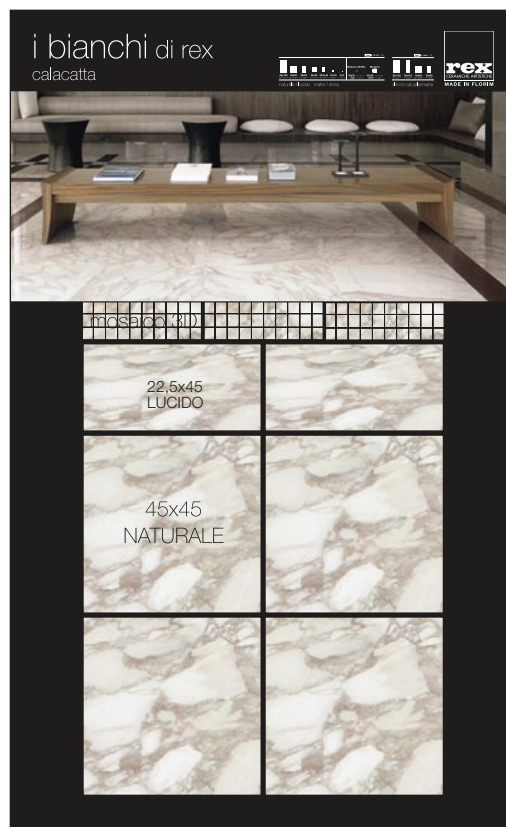

i bianchi di rex

Pannelli 120x200 47¹/₈"x78³/₄"

rex
CERAMICHE ARTISTICHE
MADE IN FLORIM

cod. 820143 sorrento 75€ 97\$

cod. 820128 calacatta 90€ 117\$

cod. 820132 calacatta 80€ 104\$

cod. 820136 calacatta 70€ 91\$

i bianchi di rex

Pannelli 120x200 47^{1/8}"x78^{3/4}"

rex
CERAMICHE ARTISTICHE
MADE IN FLORIM

cod. 820140 calacatta 85€ 110\$

cod. 820144 calacatta 75€ 97\$

cod. 820126 paonazetto 90€ 117\$

cod. 820130 paonazetto 80€ 104\$