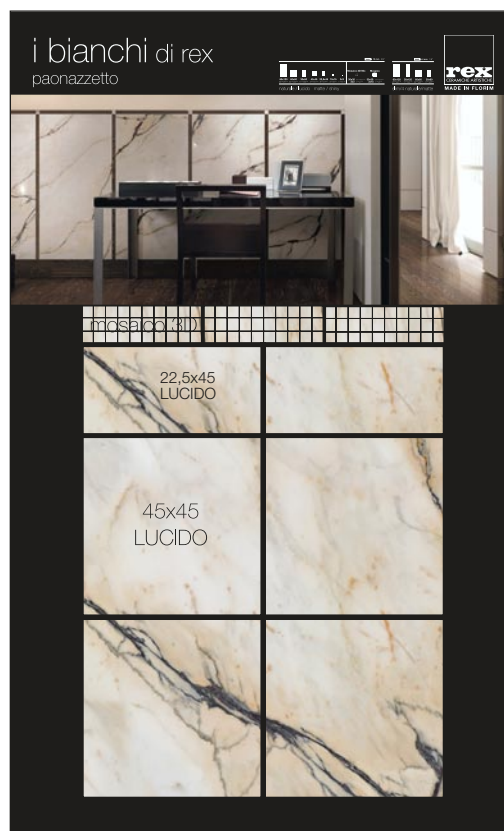

i bianchi di rex

Pannelli 120x200 47^{1/8}"x78^{3/4}"

rex
CERAMICHE ARTISTICHE
MADE IN FLORIM

cod. 820140 calacatta 85€ 110\$

cod. 820144 calacatta 75€ 97\$

cod. 820126 paonazetto 90€ 117\$

cod. 820130 paonazetto 80€ 104\$

i bianchi di rex

Pannelli 120x200 47^{1/8}"x78^{3/4}"

rex
CERAMICHE ARTISTICHE
MADE IN FLORIM

cod. 820134 paonazzetto 70€ 91\$

cod. 820138 paonazzetto 85€ 110\$

cod. 820142 paonazzetto 75€ 97\$

cod. 820141 palissandro 75€ 97\$