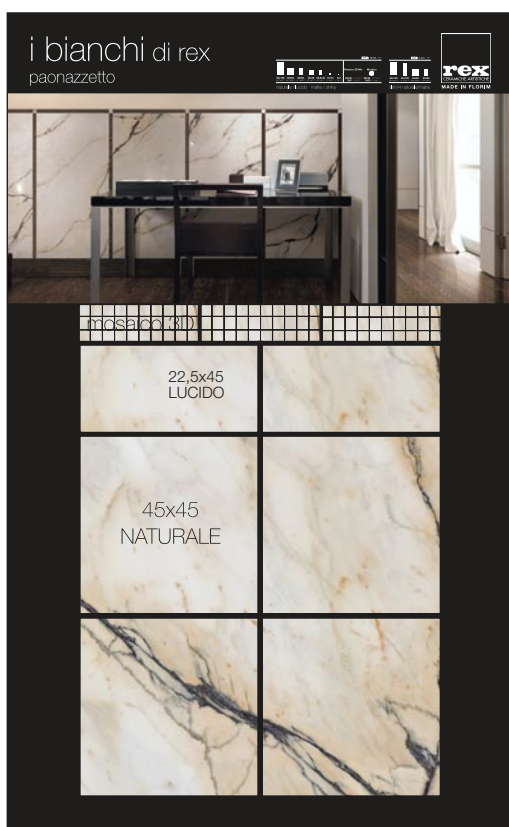

i bianchi di rex

Pannelli 120x200 47^{1/8}"x78^{3/4}"

rex
CERAMICHE ARTISTICHE
MADE IN FLORIM

cod. 820140 calacatta 85€ 110\$

cod. 820144 calacatta 75€ 97\$

cod. 820126 paonazetto 90€ 117\$

cod. 820130 paonazetto 80€ 104\$

i bianchi di rex

Pannelli 120x200 47^{1/8}"x78^{3/4}"

rex
CERAMICHE ARTISTICHE
MADE IN FLORIM

cod. 820134 paonazzetto 70€ 91\$

cod. 820138 paonazzetto 85€ 110\$

cod. 820142 paonazzetto 75€ 97\$

cod. 820141 palissandro 75€ 97\$

i bianchi di rex

Pannelli 120x200 47¹/₈"x78³/₄"

rex
CERAMICHE ARTISTICHE
MADE IN FLORIM

cod. 820125 palissandro 90€ 117\$

cod. 820129 palissandro 80€ 104\$

cod. 820133 palissandro 70€ 91\$

cod. 820137 palissandro 85€ 110\$