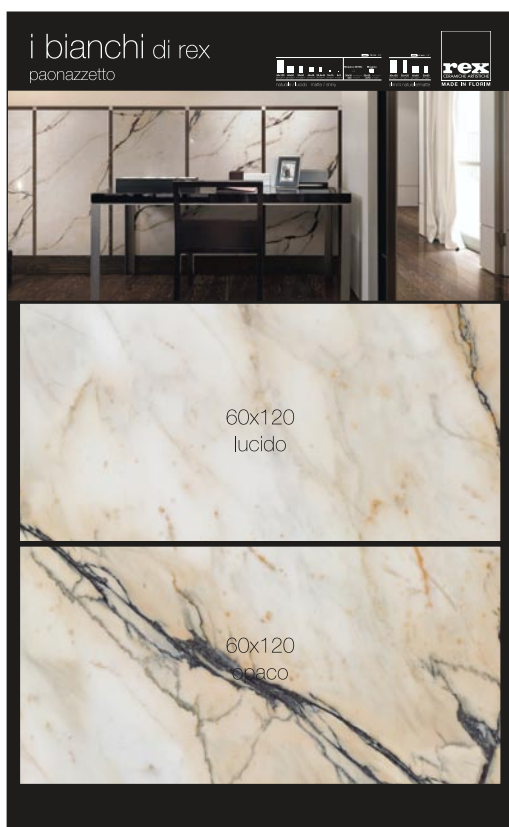

i bianchi di rex

Pannelli 120x200 47^{1/8}"x78^{3/4}"

rex
CERAMICHE ARTISTICHE
MADE IN FLORIM

cod. 820140 calacatta 85€ 110\$

cod. 820144 calacatta 75€ 97\$

cod. 820126 paonazetto 90€ 117\$

cod. 820130 paonazetto 80€ 104\$

i bianchi di rex

Pannelli 120x200 47^{1/8}"x78^{3/4}"

rex
CERAMICHE ARTISTICHE
MADE IN FLORIM

cod. 820134 paonazzetto 70€ 91\$

cod. 820138 paonazzetto 85€ 110\$

cod. 820142 paonazzetto 75€ 97\$

cod. 820141 palissandro 75€ 97\$