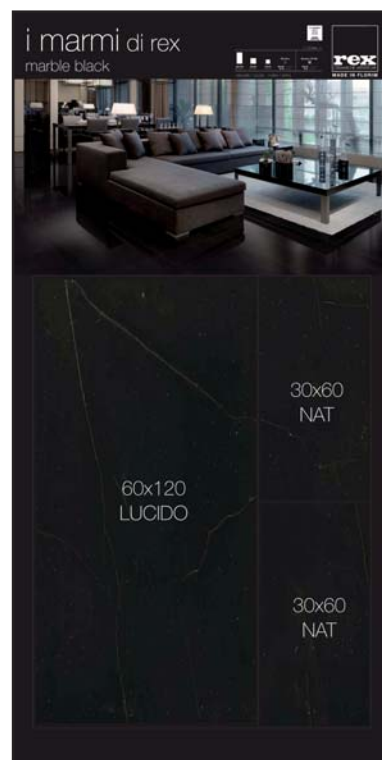

Cod. 820869
marble black 30x60/60x60 Lucido
mosaico 3D 3x3 90,00 €

i marmi di rex

Pannelli cm 100x200x1,4 (38^{1/8}"x78^{3/4}"x1/2")

Cod. 820855
marble gray 60x120 Lucido
marble gray 30x60 Nat/Luc 70,00 €

Cod. 820860
marble brown 60x120 Lucido
marble brown 30x60 Nat/Luc 70,00 €

Cod. 820865
marble gold 60x120 Lucido
marble gold 30x60 Nat/Luc 70,00 €

Cod. 820870
marble black 60x120 Lucido
marble black 30x60 Nat/Luc 70,00 €