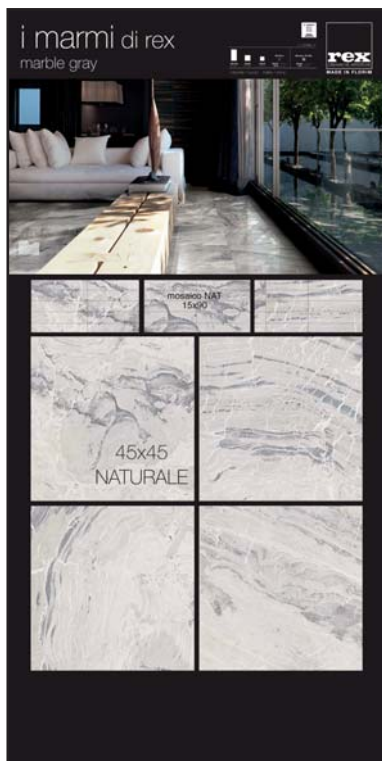

i marmi di rex

Pannelli cm 100x200x1,4 (38^{1/8}"x78^{3/4}"x1/2")

Cod. 820851
marble gray 45x45 Naturale
mosaico 3x15 75,00 €

Cod. 820856
marble brown 45x45 Naturale
mosaico 3x15 75,00 €

Cod. 820861
marble gold 45x45 Naturale
mosaico 3x15 75,00 €

Cod. 820866
marble black 45x45 Naturale
mosaico 3x15 75,00 €

i marmi di rex

Pannelli cm 100x200x1,4 (38^{1/8}"x78^{3/4}"x1/2")

Cod. 820852
marble gray 45x45 Lucido
mosaico 3x15 85,00 €

Cod. 820857
marble brown 45x45 Lucido
mosaico 3x15 85,00 €

Cod. 820862
marble gold 45x45 Lucido
mosaico 3x15 85,00 €

Cod. 820867
marble black 45x45 Lucido
mosaico 3x15 85,00 €

i marmi di rex

Pannelli cm 100x200x1,4 (38^{1/8}"x78^{3/4}"x1/2")

Cod. 820853
marble gray 30x60/60x60 Naturale
mosaico 3D 3x3 80,00 €