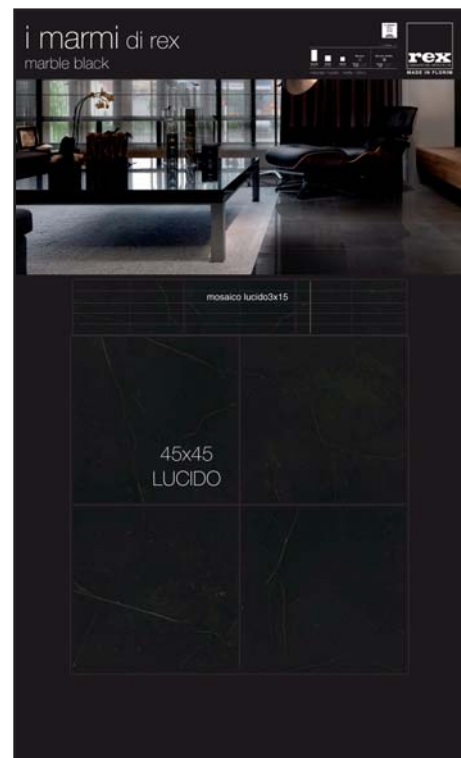

# i marmi di rex

Pannelli cm 120x200x1,4 (47<sup>1/8</sup>"x78<sup>3/4</sup>"x1/2")

Cod. 820872  
marble gray 45x45 Lucido  
mosaico 3x15 85,00 €

Cod. 820877  
marble brown 45x45 Lucido  
mosaico 3x15 85,00 €

Cod. 820882  
marble gold 45x45 Lucido  
mosaico 3x15 85,00 €

Cod. 820887  
marble black 45x45 Lucido  
mosaico 3x15 85,00 €