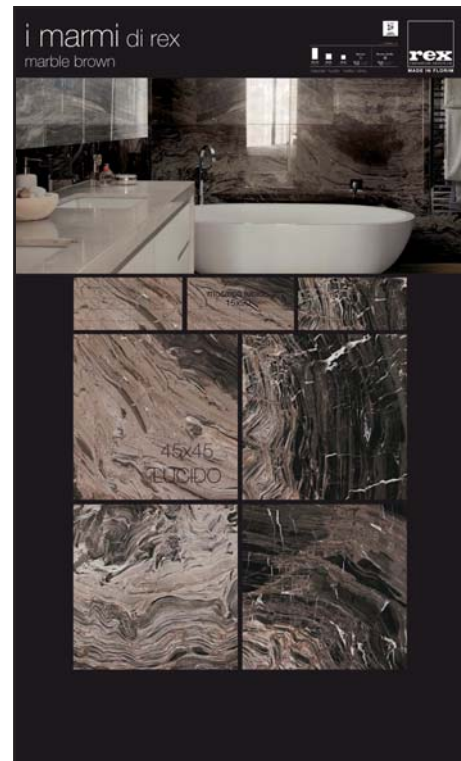

# i marmi di rex

Pannelli cm 120x200x1,4 (47<sup>1/8</sup>"x78<sup>3/4</sup>"x1/2")

Cod. 820871  
marble gray 45x45 Naturale  
mosaico 3x15 75,00 €

Cod. 820876  
marble brown 45x45 Naturale  
mosaico 3x15 75,00 €

Cod. 820881  
marble gold 45x45 Naturale  
mosaico 3x15 75,00 €

Cod. 820886  
marble black 45x45 Naturale  
mosaico 3x15 75,00 €

# i marmi di rex

Pannelli cm 120x200x1,4 (47<sup>1/8</sup>"x78<sup>3/4</sup>"x1/2")

Cod. 820872  
marble gray 45x45 Lucido  
mosaico 3x15 85,00 €

Cod. 820877  
marble brown 45x45 Lucido  
mosaico 3x15 85,00 €