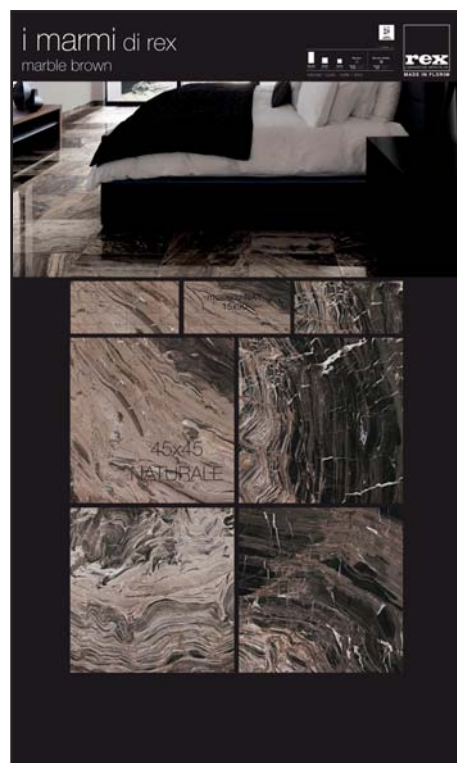

# i marmi di rex

Pannelli cm 120x200x1,4 (47<sup>1/8</sup>"x78<sup>3/4</sup>"x1/2")

Cod. 820871  
marble gray 45x45 Naturale  
mosaico 3x15 75,00 €

Cod. 820876  
marble brown 45x45 Naturale  
mosaico 3x15 75,00 €

Cod. 820881  
marble gold 45x45 Naturale  
mosaico 3x15 75,00 €

Cod. 820886  
marble black 45x45 Naturale  
mosaico 3x15 75,00 €

# i marmi di rex

Pannelli cm 120x200x1,4 (47<sup>1/8</sup>"x78<sup>3/4</sup>"x1/2")

Cod. 820872  
marble gray 45x45 Lucido  
mosaico 3x15 85,00 €

Cod. 820877  
marble brown 45x45 Lucido  
mosaico 3x15 85,00 €