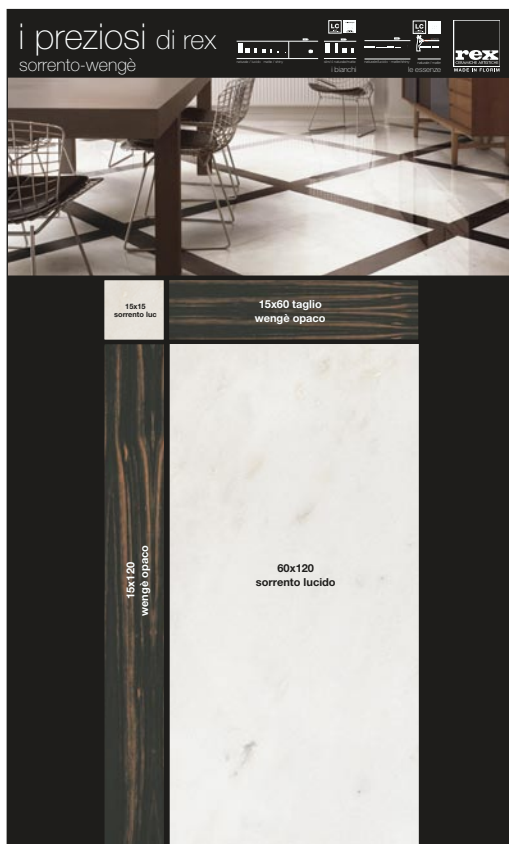

# I PREZIOSI DI REX

Pannelli 100x200 38<sup>1/8</sup>"x78<sup>3/4</sup>"

**rex**  
CERAMICHE ARTISTICHE  
MADE IN FLORIM

cod. 820291

80€ 100\$

cod. 820292

80€ 100\$

cod. 820293