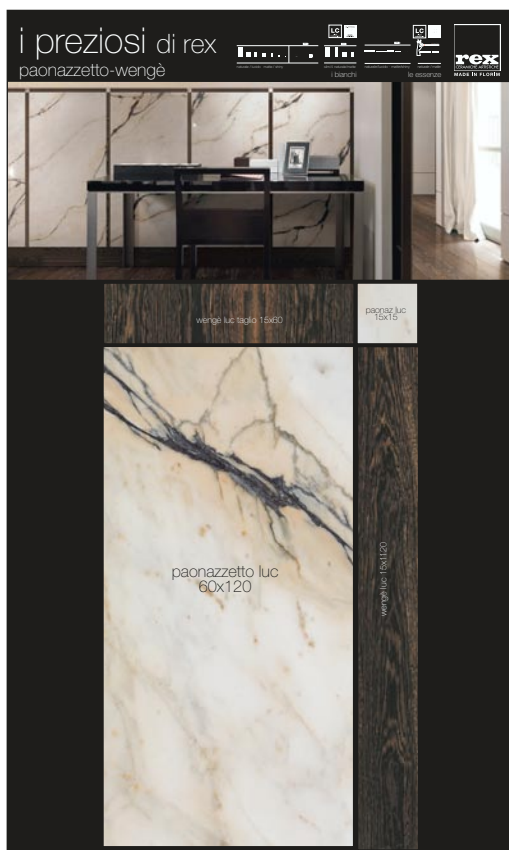

# I PREZIOSI DI REX

Pannelli 100x200 38<sup>1/8</sup>"x78<sup>3/4</sup>"

**rex**  
CERAMICHE ARTISTICHE  
MADE IN FLORIM

cod. 820291

80€ 100\$

cod. 820292

80€ 100\$

cod. 820293