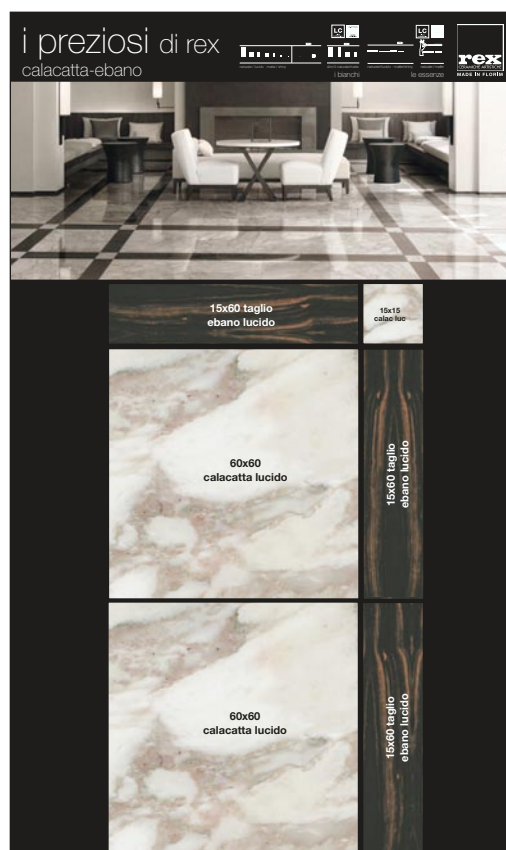

# I PREZIOSI DI REX

Pannelli 100x200 38<sup>1/8</sup>"x78<sup>3/4</sup>"

**rex**  
CERAMICHE ARTISTICHE  
MADE IN FLORIM

cod. 820291

80€ 100\$

cod. 820292

80€ 100\$

cod. 820293