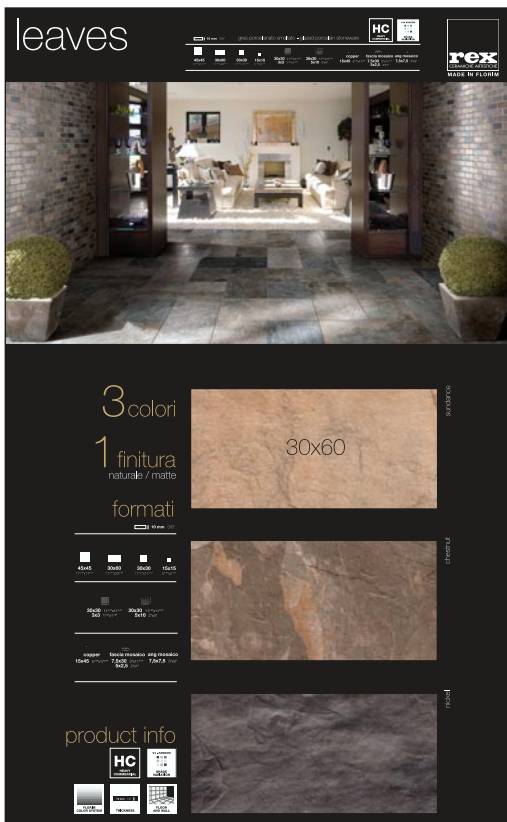

cod. 820315 sundance 80€ 104\$
cod. 820316 chestnut
cod. 820317 nickel

cod. 820321 sundance 80€ 104\$
cod. 820322 chestnut
cod. 820323 nickel

leaves

Pannelli 100x200 38¹/₈"x78³/₄"

rex
CERAMICHE ARTISTICHE
MADE IN FLORIM

cod. 820330 sundance 75€ 98\$
cod. 820331 chestnut
cod. 820332 nickel

cod. 820318 sundance 75€ 98\$
cod. 820319 chestnut
cod. 820320 nickel

cod. 820296 sinottico 60€ 78\$