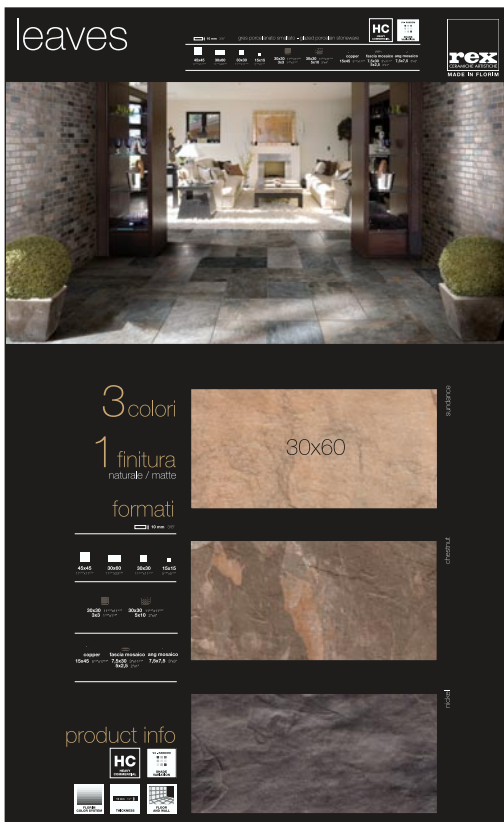

cod. 820297 sundance 80€ 104\$  
cod. 820298 chestnut  
cod. 820299 nickel

cod. 820303 sundance 80€ 104\$  
cod. 820304 chestnut  
cod. 820305 nickel

# le essenze di rex

Pannelli 120x200 47 1/8" x 78 3/4"

**rex**  
CERAMICHE ARTISTICHE  
MADE IN FLORIM

cod. 820312 sundance 75€ 98\$  
cod. 820313 chestnut  
cod. 820314 nickel

cod. 820300 sundance 75€ 98\$  
cod. 820301 chestnut  
cod. 820302 nickel