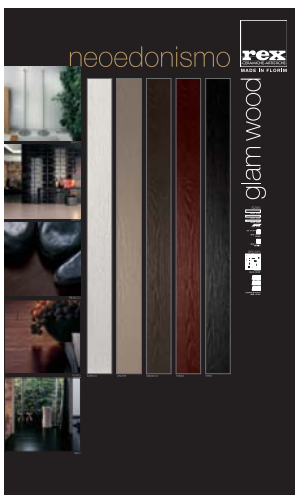

glamwood

cm 100x200 fotografici

818717: bianco 90,00 €

818715: visone 90,00 €

818721: tabacco 90,00 €

818713: rosso 90,00 €

818719: nero 90,00 €

818723: patchwork 90,00 €

818711: riassuntivo 90,00 €

patterns

cm 100x200 fotografici

818735: leaves ivory 90,00 €

818737: waves ivory 90,00 €

818741: circles black 90,00 €

818739: black 90,00 €

818733: riassuntivo 90,00 €