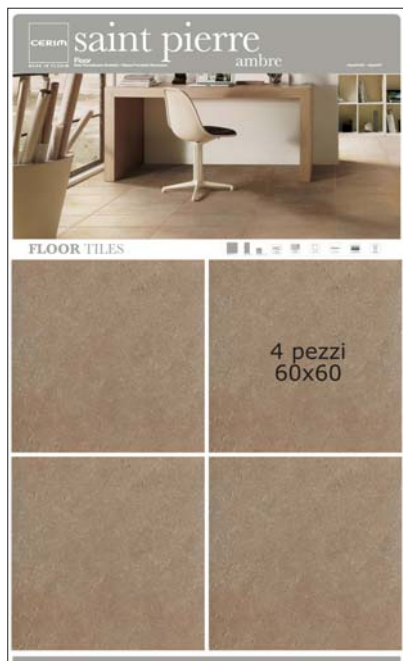

PANNELLO OPEN 100x202,5

FOTOGRAFICO € 85,00
 beige 30x60 - 60x60
 cod. 819783 100x202,5h

FOTOGRAFICO € 85,00
 ambre 30x60 - 60x60
 cod. 819781 100x202,5h

FOTOGRAFICO € 85,00
 gris 30x60 - 60x60
 cod. 819782 100x202,5h

FOTOGRAFICO € 85,00
 noir 30x60 - 60x60
 cod. 819780 100x202,5h

FOTOGRAFICO € 85,00
 riassuntivo
 cod. 819779 100x202,5h

saint pierre

PANNELLO OPEN 120x200

FOTOGRAFICO € 85,00
beige 60x60
cod. 819778 120x200h

FOTOGRAFICO € 85,00
ambre 60x60
cod. 819776 120x200h

FOTOGRAFICO € 85,00
gris 60x60
cod. 819777 120x200h

FOTOGRAFICO € 85,00
noir 60x60
cod. 819775 120x200h

FOTOGRAFICO € 85,00
riassuntivo
cod. 819774 120x200h