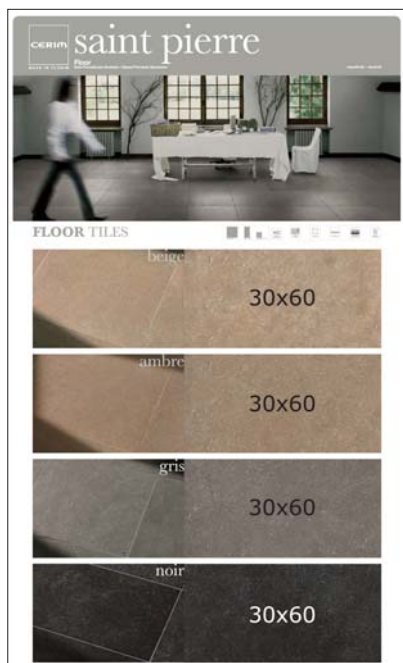

PANNELLO OPEN 100x202,5

FOTOGRAFICO € 85,00
 beige 30x60 - 60x60
 cod. 819783 100x202,5h

FOTOGRAFICO € 85,00
 ambre 30x60 - 60x60
 cod. 819781 100x202,5h

FOTOGRAFICO € 85,00
 gris 30x60 - 60x60
 cod. 819782 100x202,5h

FOTOGRAFICO € 85,00
 noir 30x60 - 60x60
 cod. 819780 100x202,5h

FOTOGRAFICO € 85,00
 riassuntivo
 cod. 819779 100x202,5h

saint pierre

PANNELLO OPEN 120x200

FOTOGRAFICO € 85,00
beige 60x60
cod. 819778 120x200h

FOTOGRAFICO € 85,00
ambre 60x60
cod. 819776 120x200h

FOTOGRAFICO € 85,00
gris 60x60
cod. 819777 120x200h

FOTOGRAFICO € 85,00
noir 60x60
cod. 819775 120x200h

FOTOGRAFICO € 85,00
riassuntivo
cod. 819774 120x200h