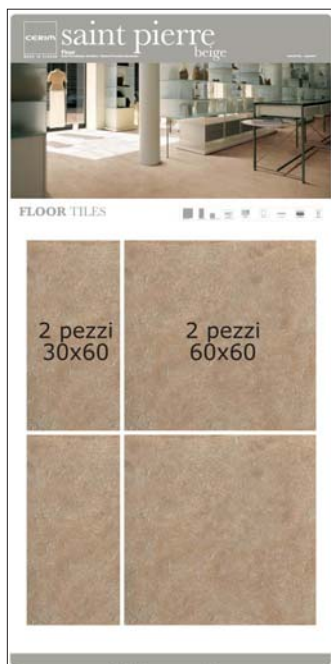

PANNELLO OPEN 100x202,5

FOTOGRAFICO € 85,00
 beige 30x60 - 60x60
 cod. 819783 100x202,5h

FOTOGRAFICO € 85,00
 ambre 30x60 - 60x60
 cod. 819781 100x202,5h

FOTOGRAFICO € 85,00
 gris 30x60 - 60x60
 cod. 819782 100x202,5h

FOTOGRAFICO € 85,00
 noir 30x60 - 60x60
 cod. 819780 100x202,5h

FOTOGRAFICO € 85,00
 riassuntivo
 cod. 819779 100x202,5h

saint pierre

PANNELLO OPEN 120x200

FOTOGRAFICO € 85,00
beige 60x60
cod. 819778 120x200h

FOTOGRAFICO € 85,00
ambre 60x60
cod. 819776 120x200h

FOTOGRAFICO € 85,00
gris 60x60
cod. 819777 120x200h

FOTOGRAFICO € 85,00
noir 60x60
cod. 819775 120x200h

FOTOGRAFICO € 85,00
riassuntivo
cod. 819774 120x200h