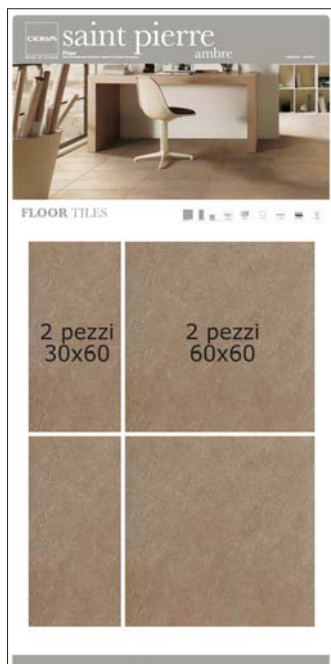

PANNELLO OPEN 100x202,5

FOTOGRAFICO € 85,00
 beige 30x60 - 60x60
 cod. 819783 100x202,5h

FOTOGRAFICO € 85,00
 ambre 30x60 - 60x60
 cod. 819781 100x202,5h

FOTOGRAFICO € 85,00
 gris 30x60 - 60x60
 cod. 819782 100x202,5h

FOTOGRAFICO € 85,00
 noir 30x60 - 60x60
 cod. 819780 100x202,5h

FOTOGRAFICO € 85,00
 riassuntivo
 cod. 819779 100x202,5h

saint pierre

PANNELLO OPEN 120x200

FOTOGRAFICO € 85,00
beige 60x60
cod. 819778 120x200h