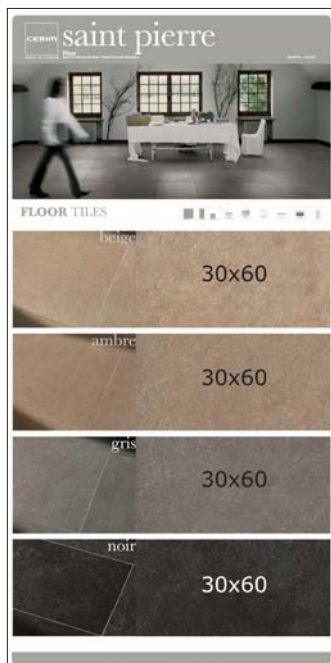

PANNELLO OPEN 100x202,5

FOTOGRAFICO € 85,00
 beige 30x60 - 60x60
 cod. 819783 100x202,5h

FOTOGRAFICO € 85,00
 ambre 30x60 - 60x60
 cod. 819781 100x202,5h

FOTOGRAFICO € 85,00
 gris 30x60 - 60x60
 cod. 819782 100x202,5h

FOTOGRAFICO € 85,00
 noir 30x60 - 60x60
 cod. 819780 100x202,5h

FOTOGRAFICO € 85,00
 riassuntivo
 cod. 819779 100x202,5h

saint pierre

PANNELLO OPEN 120x200

FOTOGRAFICO € 85,00
beige 60x60
cod. 819778 120x200h

FOTOGRAFICO € 85,00
ambre 60x60
cod. 819776 120x200h

FOTOGRAFICO € 85,00
gris 60x60
cod. 819777 120x200h

FOTOGRAFICO € 85,00
noir 60x60
cod. 819775 120x200h

FOTOGRAFICO € 85,00
riassuntivo
cod. 819774 120x200h