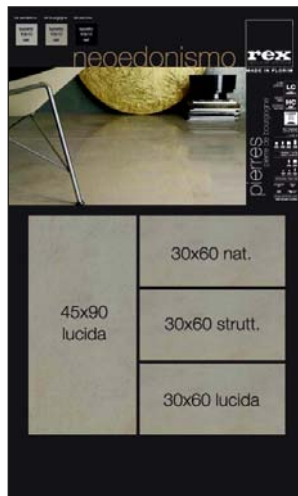

45x90 / 30x60 lucida
30x60 strutturata / 30x60 naturale

120x200 **819558**: pierre de bourgogne € 90,00
100x200 **819568**: pierre de bourgogne € 90,00