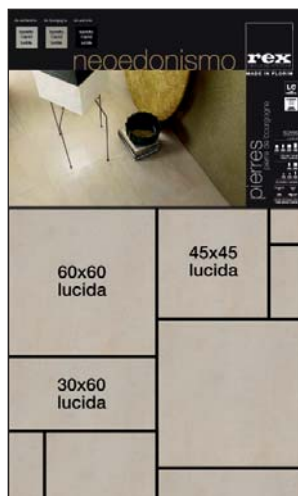

60x60 / 45x45 / 30x60 lucida

120x200 **819605**: pierre de bourgogne € 110,00
100x200 **819608**: pierre de bourgogne € 110,00