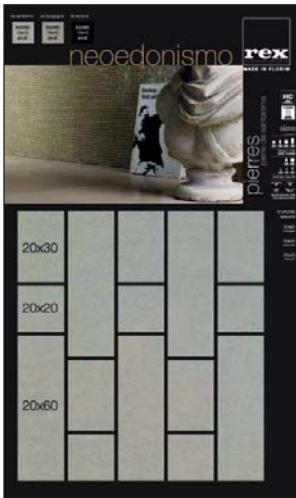

pierres

cm 120x200 - cm 100x200 fotografici

PROFILO LIBRO/20 - PROFILO 2 LUCI/120 - PROFILO 3 LUCI/120 - OSAKA 10 - BARCELONA 12 - WIEN 8

pierres

20x20 - 20x30 - 20x60 strutturata

120x200 **819560**: pierre de santarems € 90,00
100x200 **819570**: pierre de santarems € 90,00