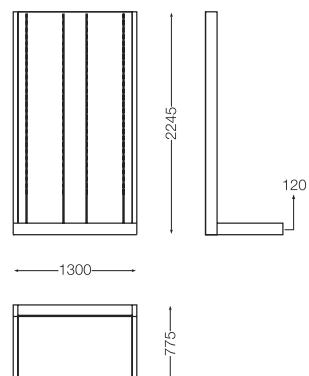

Parete tecnica Floor Gres

1300 x 775 x h 2245 mm
51" x 30 1/2" x 88 1/4"

cod. 1018999

12

parete tecnica
predisposta per esposizione di lastre
da 40x40 a 60x120
e di pannelli di comunicazione

technical wall to exhibit
40x40 to 60x120
15 3/4" x 15 3/4" to 23 5/8" x 47 1/8" tiles
and communication panels

paroi technique
prévue pour l'exposition de dalles
de 40x40 à 60x120
et panneaux de communication

Technische Wand zum Ausstellen
von 40x40 und 60x120
grossen Platten und Kommunikationstafeln

pared técnica
preparada para exponer losas
de 40x40 a 60x120
y paneles de comunicación

техническая стенка,
подготовленная для выставления плит
размером от 40x40 до 60x120
и информационных панелей