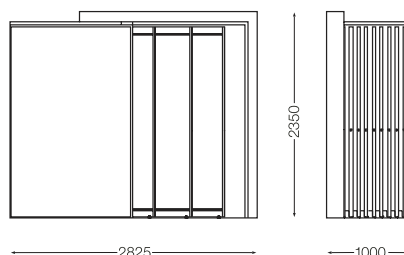

Espositore DX10 Floor Gres

2825 x 1000 x h 2350 mm
111" x 39 1/4" x 92 3/8"

cod. 1018991

07

espositore a scorrimento frontale
10 pannelli verticali monofacciali
superficie 1205 x 2005 mm

front-sliding display unit
10 single-faced, upright panels,
surface measurement
1205 x 2005 mm
47 3/8" x 78 3/4"

présentoir à coulissement frontal
10 panneaux verticaux à une seule face,
surface 1205 x 2005 mm

Front-Schiebeanlage
10 einseitige Vertikaltafeln,
Oberfläche 1205 x 2005 mm

expositor con deslizamiento frontal
10 paneles verticales monofaciales,
superficie 1205 x 2005 mm

Стенд, скользящий по лицевой стороне
10 вертикальных, односторонних панелей
площадью 1205 x 2005 мм