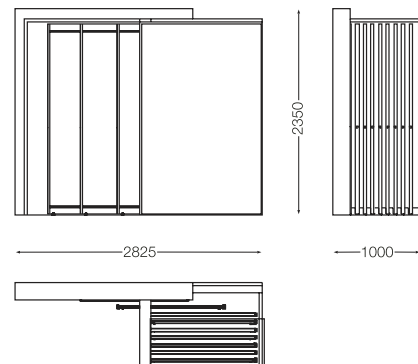

MADE IN FLORIM

Espositore SX10 Floor Gres

2825 x 1000 x h 2350 mm
111" x 39 1/4" x 92 3/8"

cod. 1018992

06

espositore a scorrimento frontale
10 pannelli verticali monofacciali
superficie 1205 x 2005 mm

front-sliding display unit
10 single-faced, upright panels,
surface measurement
1205 x 2005 mm
47 3/8" x 78 3/4"

présentoir à coulissement frontal
10 panneaux verticaux à une seule face,
surface 1205 x 2005 mm

Front-Schiebeanlage
10 einseitige Vertikaltafeln,
Oberfläche 1205 x 2005 mm

expositor con deslizamiento frontal
10 paneles verticales monofaciales,
superficie 1205 x 2005 mm

Стенд, скользящий по лицевой стороне
10 вертикальных, односторонних панелей
площадью 1205 x 2005 мм

Espositore DX10 Floor Gres

2825 x 1000 x h 2350 mm
111" x 39 1/4" x 92 3/8"

cod. 1018991

07

espositore a scorrimento frontale
10 pannelli verticali monofacciali
superficie 1205 x 2005 mm

pull-out panel display unit
4 double-faced upright panels (8 panels in total),
surface measurement
1205 x 2005 mm
47 3/8" x 78 3/4"

présentoir à panneaux extractibles
4 panneaux verticaux double-face (au total 8 panneaux),
surface 1205 x 2005 mm