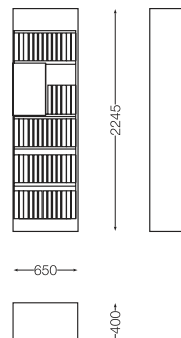

libreria cataloghi Floor Gres

Floor Gres catalog display

bibliothèque catalogues Floor Gres

Katalogregal Floor Gres

libreria catálogos Floor Gres

книжный шкаф с каталогами Floor Gres