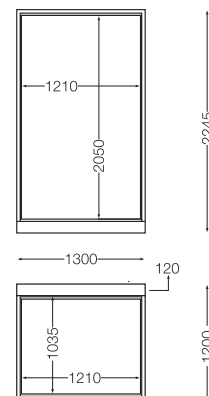

pull-out panel display unit
4 double-faced upright panels (8 panels in total),
surface measurement
1205 x 2005 mm
47 3/8" x 78 3/4"

présentoir à panneaux extractibles
4 panneaux verticaux double-face (au total 8 panneaux),
surface 1205 x 2005 mm

- verticale monofacciale superficie 1210x2050 mm
- pavimento orizzontale superficie 1210x1035 mm

fixed panel minibox exhibitor:

- vertical single face surface 1210x2050 mm 47 1/2" x 80 1/2"
- floor 1210x1035 mm 47 1/2" x 40 5/8"

présentoir minibox à panneaux fixes :

- vertical une face surface 1210x2050 mm
- sol horizontal 1210x1035 mm

Minibox-Aussteller mit festen Tafeln

- vertikal einseitig Oberfläche 1210x2050 mm
- Boden horizontal 1210x1035 mm

expositor minibox de paneles fijos:

- vertical de una cara superficie 1210x2050 mm
- pavimento horizontal 1210x1035 mm

стенд минибокс с неподвижными панелями

- вертикальная односторонняя панель, площадью 1210x2050 см.
- горизонтальный пол, площадью 1210x1035 см.