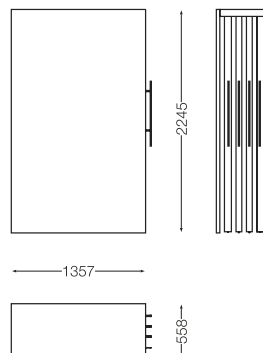

08

espositore a pannelli estraibili
4 pannelli verticali bifacciali (8 pannelli totali),
superficie 1205 x 2005 mm

pull-out panel display unit
4 double-faced upright panels (8 panels in total),
surface measurement
1205 x 2005 mm
47 3/8" x 78 3/4"

présentoir à panneaux extractibles
4 panneaux verticaux double-face (au total 8 panneaux),
surface 1205 x 2005 mm

Aussteller mit herausziehbaren Tafeln
4 vertikale zweiseitige Tafeln (8 Tafeln insgesamt),
Oberfläche 1205 x 2005 mm

expositor de paneles extraíbles
4 paneles verticales bifaciales (8 paneles en total),
superficie 1205 x 2005 mm

стенд с выдвижными панелями
4 вертикальные, двусторонние панели (всего 8 панелей),
площадь 1205 x 2005 мм