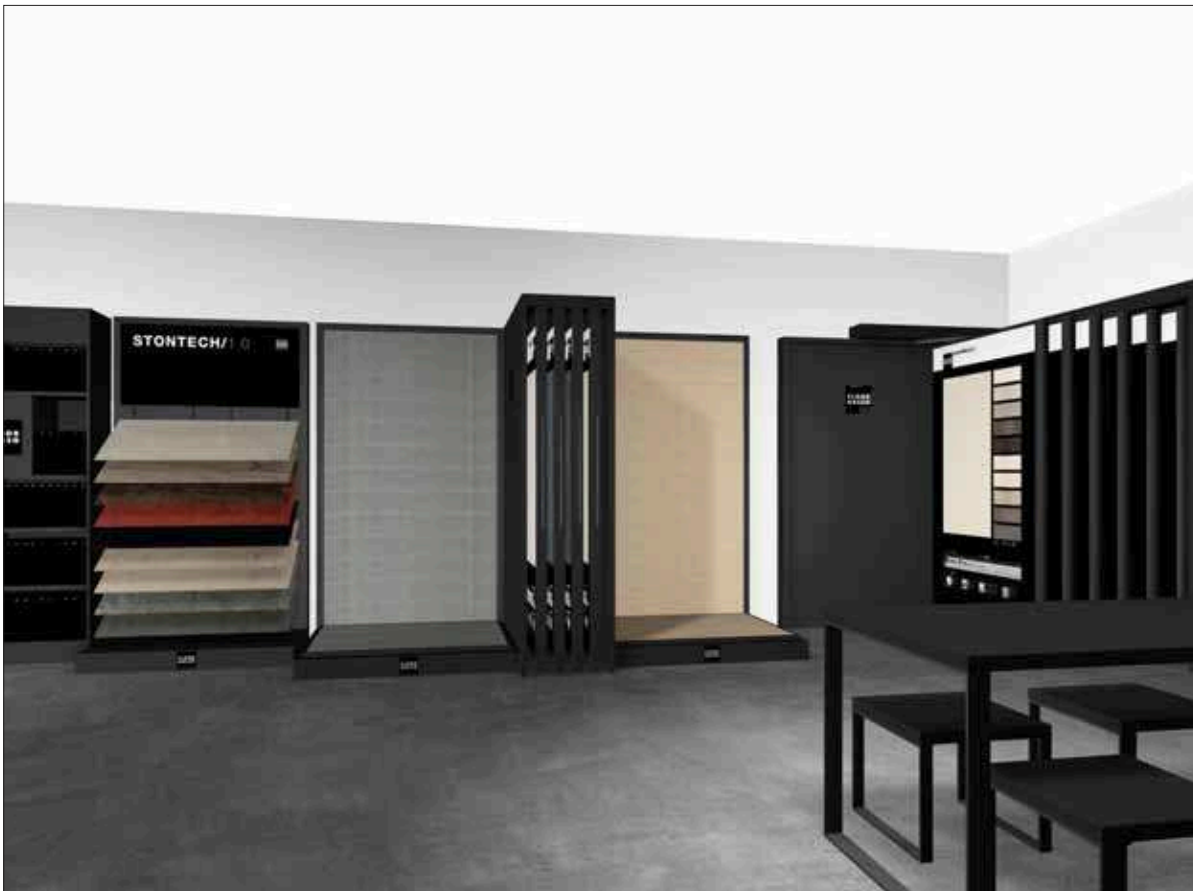

Esempio di composizione e utilizzo

Espositore Angolo 12 Floor Gres + Parete tecnica Floor Gres + Espositore Estraibile 8 Floor Gres + Parete Minibox Floor Gres + Libreria cataloghi Floor Gres + Tavolo alto Florim + Sgabello Florim

18

esempio di composizione e utilizzo

example of composition and use

exemple de composition et d'emploi

Benutzungs –und zusammensetzungsbeispiel

ejemplo de composición y uso

пример составления и применения