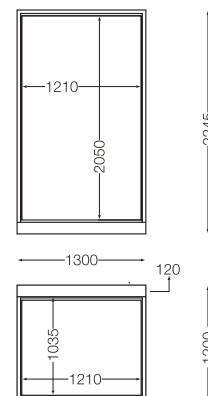

espositore minibox a pannelli fissi
- verticale monofacciale superficie 1210x2050 mm
- pavimento orizzontale superficie 1210x1035 mm

fixed panel minibox exhibitor:
- vertical single face surface 1210x2050 mm 47 1/2" x 80 1/2"
- floor 1210x1035 mm 47 1/2" x 40 5/8"

présentoir minibox à panneaux fixes :
- vertical une face surface 1210x2050 mm
- sol horizontal 1210x1035 mm

Minibox-Aussteller mit festen Tafeln
- vertikal einseitig Oberfläche 1210x2050 mm
- Boden horizontal 1210x1035 mm

expositor minibox de paneles fijos:
- vertical de una cara superficie 1210x2050 mm
- pavimento horizontal 1210x1035 mm

стенд минибокс с неподвижными панелями
вертикальная односторонняя панель, площадью 1210x2050 см.
горизонтальный пол, площадью 1210x1035 мм.