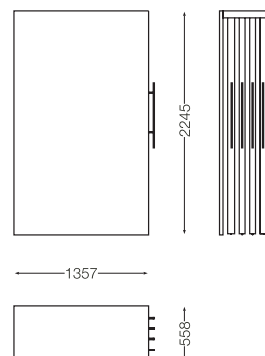

24

espositore a pannelli estraibili
4 pannelli verticali bifacciali (8 pannelli totali),
superficie 1205 x 2005 mm

pull-out panel display unit
4 double-faced upright panels (8 panels in total),
surface measurement
1205 x 2005 mm
47 3/8" x 78 3/4"

présentoir à panneaux extractibles
4 panneaux verticaux double-face (au total 8 panneaux),
surface 1205 x 2005 mm

Aussteller mit herausziehbaren Tafeln
4 vertikale zweiseitige Tafeln (8 Tafeln insgesamt),
Oberfläche 1205 x 2005 mm

expositor de paneles extraíbles
4 paneles verticales bifaciales (8 paneles en total),
superficie 1205 x 2005 mm

стенд с выдвижными панелями
4 вертикальные, двусторонние панели (всего 8 панелей),
площадь 1205 x 2005 мм