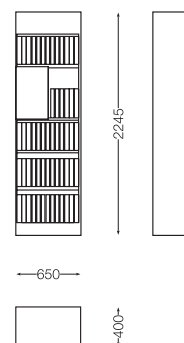

libreria cataloghi Floor Gres

Floor Gres catalog display

bibliothèque catalogues Floor Gres

Katalogregal Floor Gres

librería catálogos Floor Gres

книжный шкаф с каталогами Floor Gres