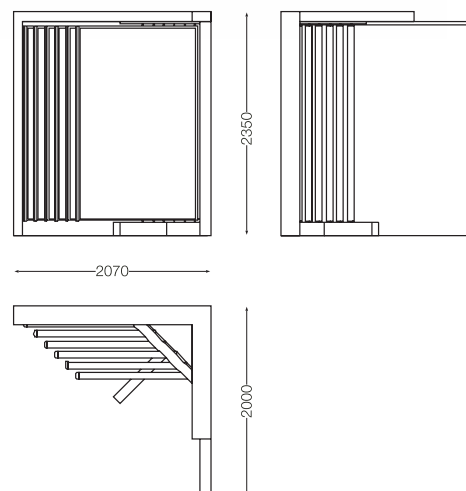

Espositore Angolo 12 Rex

2070 x 2000 x h 2350 mm
81 3/8" x 78 5/8" x 92 3/8"

cod. 1015454

espositore angolare a libro
6 pannelli verticali bifacciali
(12 pannelli totali),
superficie 1205 x 2005 mm

angular double-faced display unit
6 double-faced upright panels
(12 panels in total),
surface measurement 1205 x 2005 mm
47 3/8" x 78 3/4"

présentoir angulaire type livre
6 panneaux verticaux double-face
(au total 12 panneaux),
surface 1205 x 2005 mm

Eck-Klapptafelanlage
6 vertikale zweiseitige Tafeln
(12 Tafeln insgesamt),
Oberfläche 1205 x 2005 mm

expositor angular de libro
6 paneles verticales bifaciales
(12 paneles en total),
superficie 1205 x 2005 mm

угловой складной стенд
6 вертикальных, двусторонних панелей
(всего 12 панелей),
площадью 1205 x 2005 мм