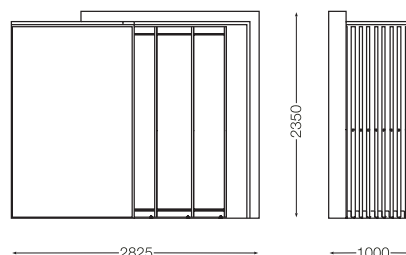

présentoir à coulissement frontal
10 panneaux verticaux à une seule face,
surface 1205 x 2005 mm

Front-Schiebeanlage
10 einseitige Vertikaltafeln,
Oberfläche 1205 x 2005 mm

expositor con deslizamiento frontal
10 paneles verticales monofaciales,
superficie 1205 x 2005 mm

Стенд, скользящий по лицевой стороне
10 вертикальных, односторонних панелей
площадью 1205 x 2005 мм

Espositore DX10 Rex

2825 x 1000 x h 2350 mm
111" x 39 1/4" x 92 3/8"

cod. 1015460

23

espositore a scorrimento frontale
10 pannelli verticali monofacciali
superficie 1205 x 2005 mm

front-sliding display unit
10 single-faced, upright panels,
surface measurement
1205 x 2005 mm
47 3/8" x 78 3/4"

présentoir à coulissement frontal
10 panneaux verticaux à une seule face,
surface 1205 x 2005 mm

Espositore Estraibile 8 Rex

558 x 1357 x h 2245 mm
22" x 53 3/8" x 88 1/4"

cod. 1015462

24

espositore a pannelli estraibili
4 pannelli verticali bifacciali (8 pannelli totali),
superficie 1205 x 2005 mm

pull-out panel display unit
4 double-faced upright panels (8 panels in total),
surface measurement
1205 x 2005 mm
47 3/8" x 78 3/4"