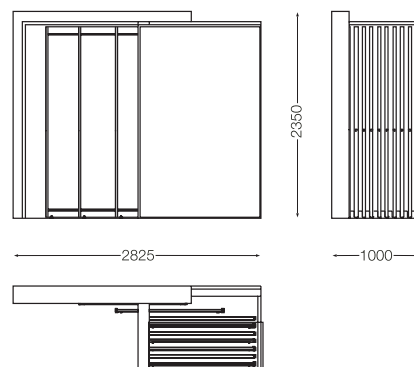

Espositore SX10 Rex

2825 x 1000 x h 2350 mm
111" x 39 1/4" x 92 3/8"

cod. 1016193

22

espositore a scorrimento frontale
10 pannelli verticali monofacciali
superficie 1205 x 2005 mm

front-sliding display unit
10 single-faced, upright panels,
surface measurement
1205 x 2005 mm
47 3/8" x 78 3/4"

présentoir à coulissement frontal
10 panneaux verticaux à une seule face,
surface 1205 x 2005 mm

Front-Schiebeanlage
10 einseitige Vertikaltafeln,
Oberfläche 1205 x 2005 mm

expositor con deslizamiento frontal
10 paneles verticales monofaciales,
superficie 1205 x 2005 mm

Стенд, скользящий по лицевой стороне
10 вертикальных, односторонних панелей
площадью 1205 x 2005 мм

Espositore DX10 Rex

2825 x 1000 x h 2350 mm
111" x 39 1/4" x 92 3/8"

cod. 1015460

23

espositore a scorrimento frontale
10 pannelli verticali monofacciali
superficie 1205 x 2005 mm

Espositore Estraibile 8 Rex

558 x 1357 x h 2245 mm
22" x 53 3/8" x 88 1/4"

cod. 1015462

24

espositore a pannelli estraibili
4 pannelli verticali bifacciali (8 pannelli totali),
superficie 1205 x 2005 mm

pull-out panel display unit
4 double-faced upright panels (8 panels in total),
surface measurement
1205 x 2005 mm
47 3/8" x 78 3/4"