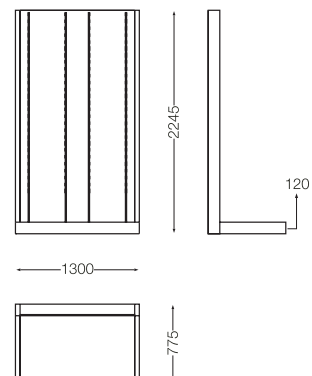

30

parete tecnica
predisposta per esposizione di lastre
da 40x40 a 60x120
e di pannelli di comunicazione

technical wall to exhibit
40x40 to 60x120
15 3/4" x 15 3/4" to 23 5/8" x 47 1/8" tiles
and communication panels

paroi technique
prévue pour l'exposition de dalles
de 40x40 à 60x120
et panneaux de communication

Technische Wand zum Ausstellen
von 40x40 und 60x120
grossen Platten und Kommunikationstafeln

pared técnica
preparada para exponer losas
de 40x40 a 60x120
y paneles de comunicación

техническая стенка,
подготовленная для выставления плит
размером от 40x40 до 60x120
и информационных панелей