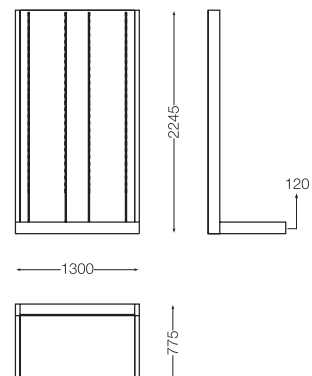

32

parete tecnica Rex Wall
predisposta per l'esposizione
di nr. 7 pannelli verticali bifacciali
(14 pannelli totali) di cm 84x185

Rex Wall technical wall
ready to display
7 two-sided vertical panels
(total 14 panels) measuring 84x185 cm - 33" x 72 3/4"

paroi de service Rex Wall
prévue pour l'exposition
de 7 panneaux verticaux recto-verso
(14 panneaux au total) de 84x185 cm

Technische Wand Rex Wall
Zur Ausstellung von
7 vertikalen zweiseitigen Tafeln
(insgesamt 14 Tafeln), 84x185 cm

pared de servicio Rex Wall
preparada para exponer
7 paneles verticales de doble cara
(14 paneles en total) de 84x185 cm

Техническая стенка Rex Wall,
Подготовленная для выставления
7 вертикальных двусторонних панелей
(всего 14 панелей) размером 84x185