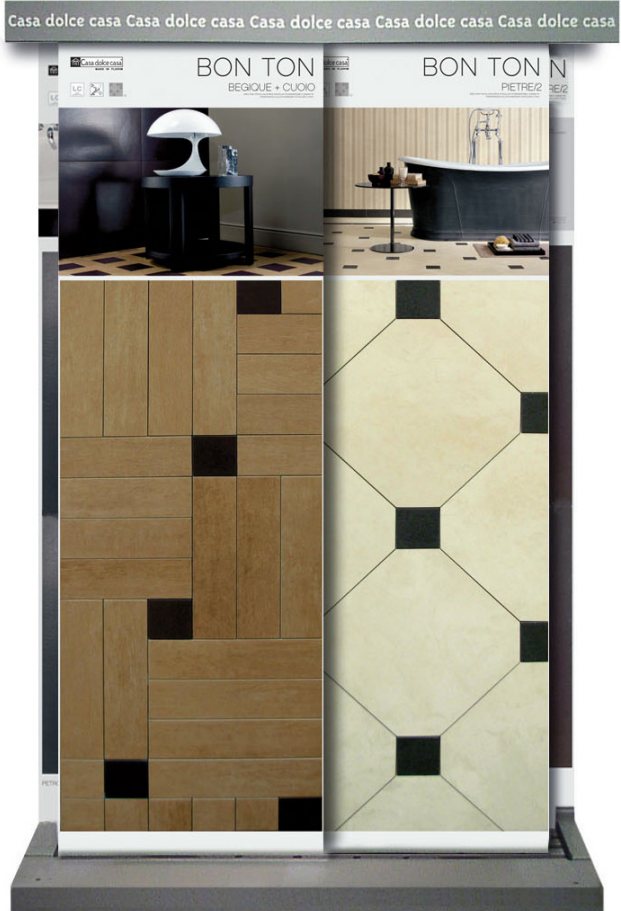

Espositore Bon Ton

Bon Ton Espositore
dimensioni: 157x43x220h

Cod. 000000 €

Pietre/2
Ottagono Fiora/1.0 40x40
Nepi 10x10

Pietre/2
Nepi 40x40
Fiora 10x10

Belgique - Dark 10x40
Pietre/2 - Fiora 15x15

Belgique - Natural 10x40
CUIOIO - Melanzana 10x10

CUIOIO
Oliva 60x60
Petrolio 10x60
Petrolio 10x10

CUIOIO
Melanzana 60x60
Cognac 15x15